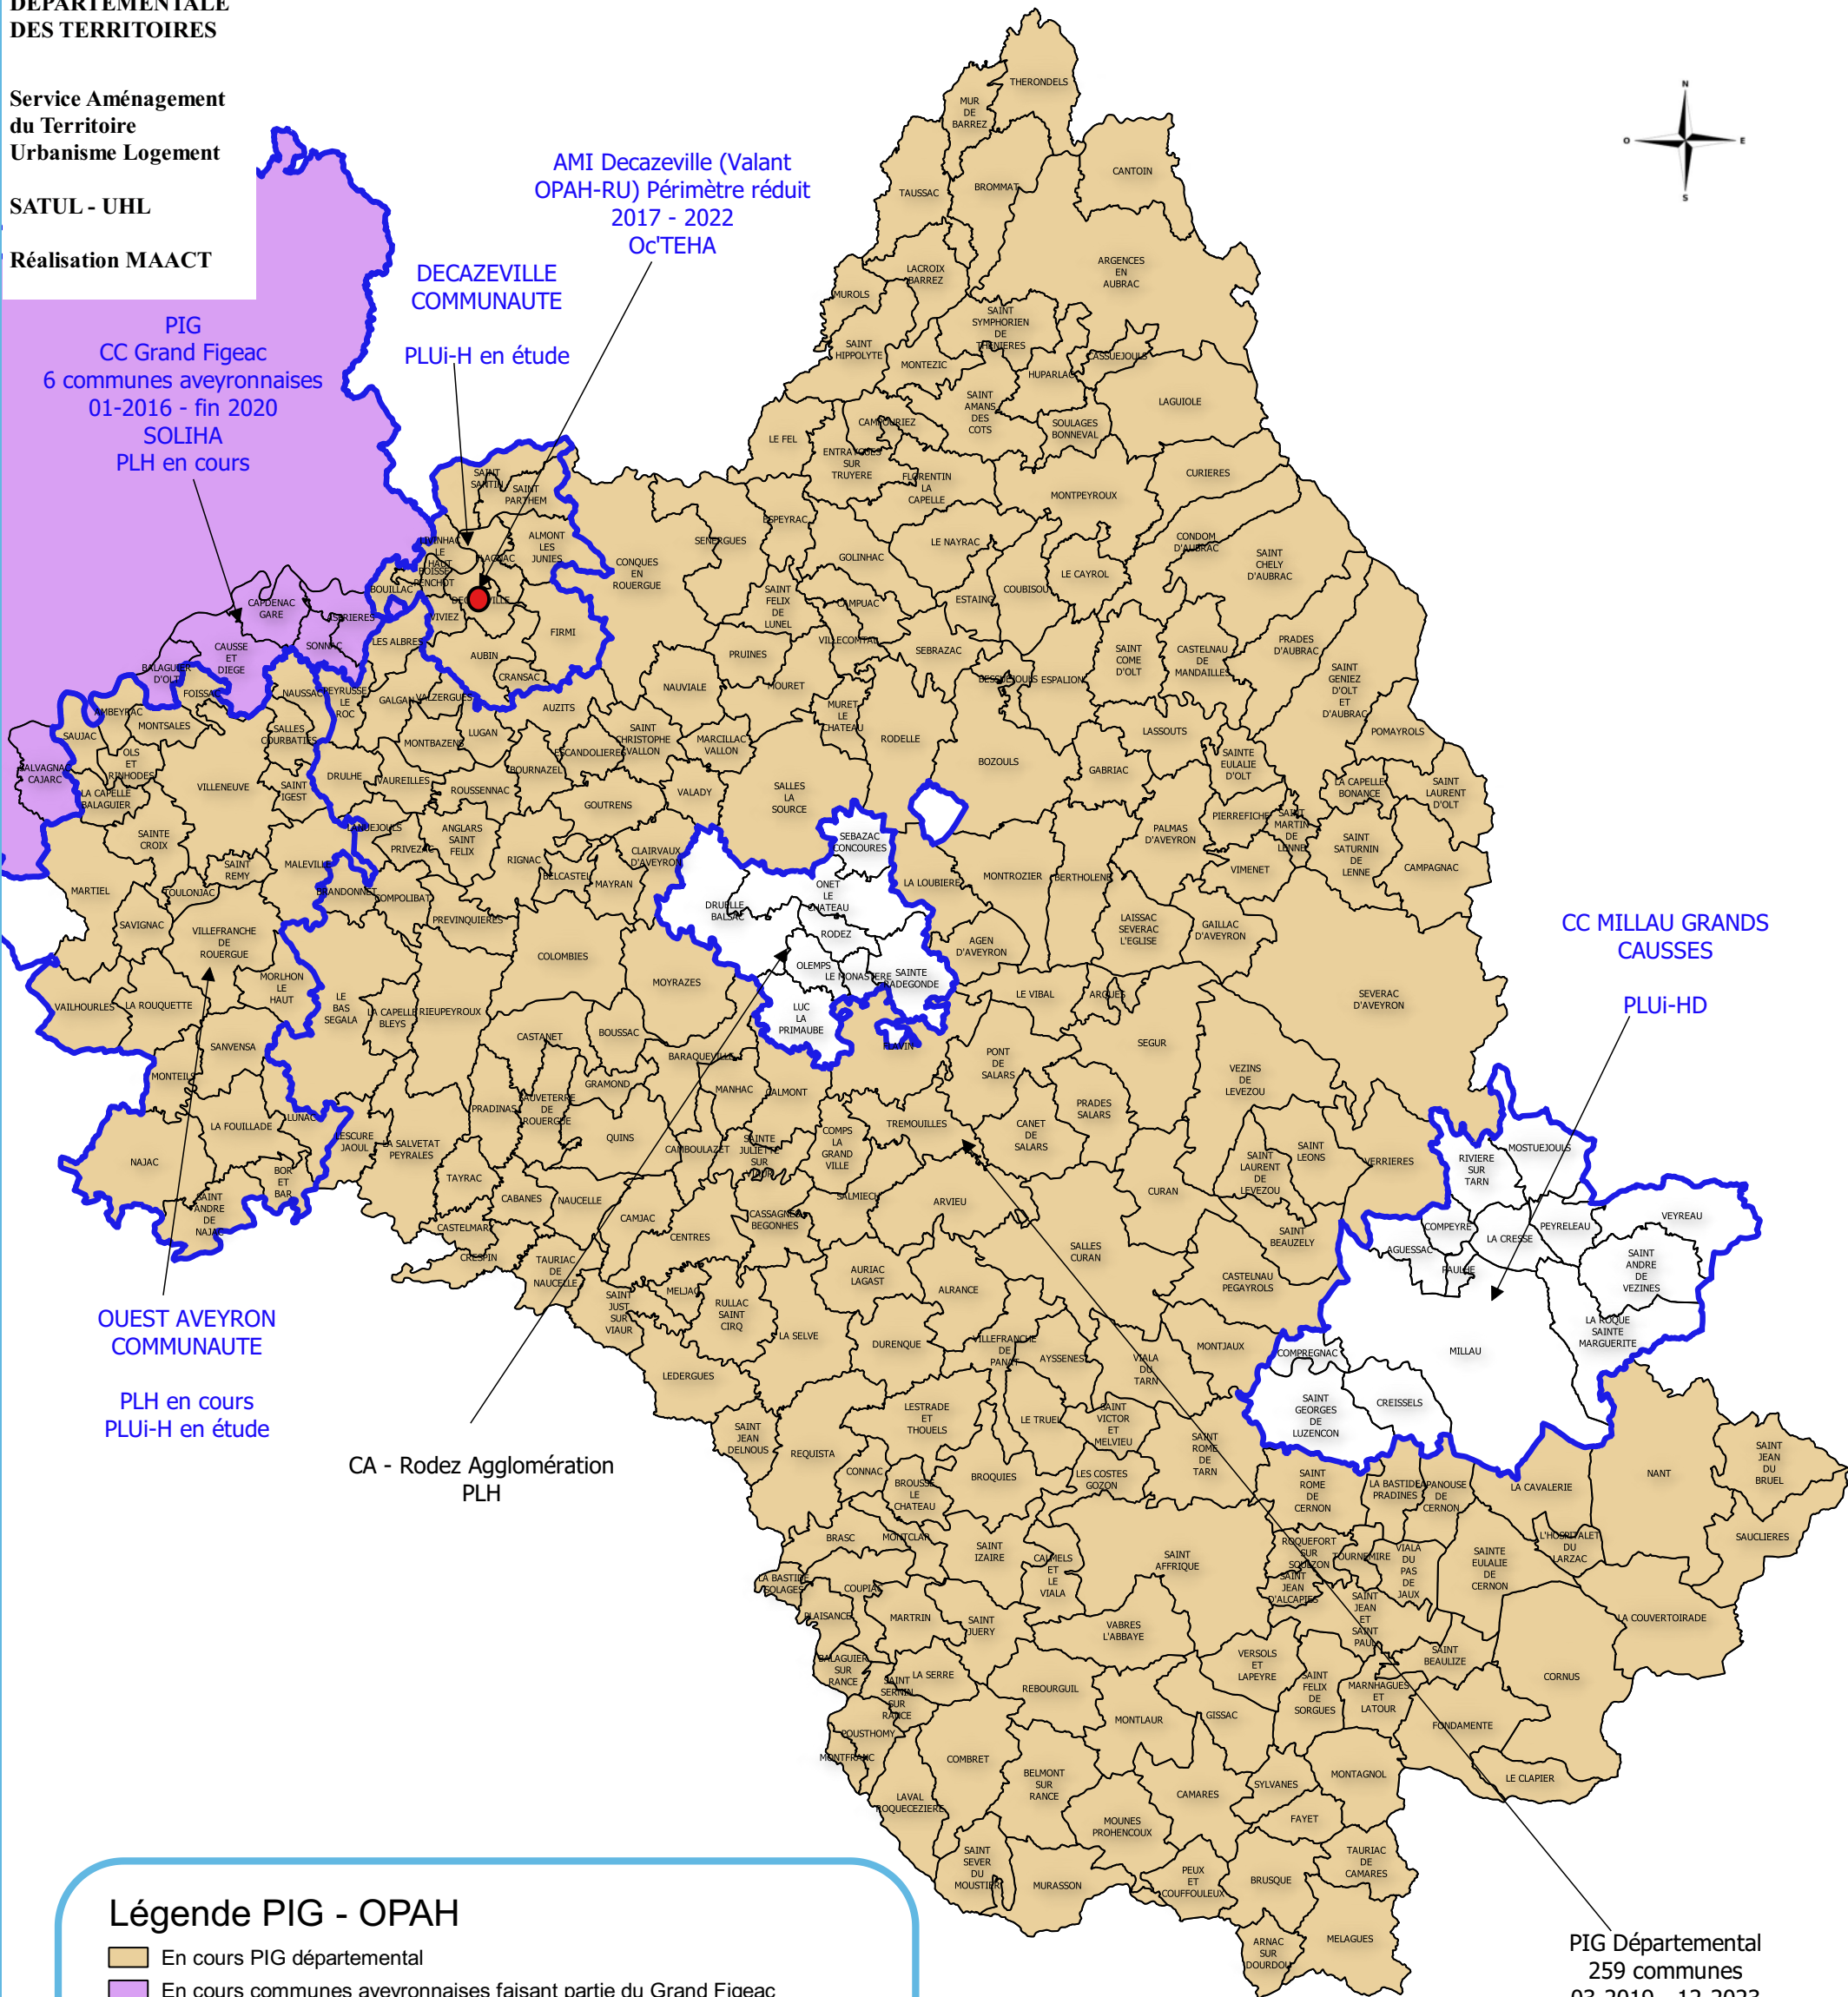

PREFET DE L'AVEYRON

DIRECTION
DEPARTEMENTALE
DES TERRITOIRES

Service Aménagement
du Territoire
Urbanisme Logement

SATUL - UHL

Réalisation MAACT

Légende PIG - OPAH

- En cours PIG départemental
- En cours communes aveyronnaises faisant partie du Grand Figeac
- Secteur diffus pour la CC Millau Grands Causses et CA Rodez Agglo en attente d'une OPAH
- OPAH - RU

Légende des PLH ou PLUi-H

- Programme Local de l'Habitat ou Plan Local d'Urbanisme Intercommunal Habitat

* OPAH (Opération Programmée d'Amélioration de l'Habitat)
** PIG (Programme d'Intérêt général)
***RU (Renouvellement Urbain)

PIG Départemental
259 communes
03-2019 - 12-2023
Oc'TEHA

HABITAT

source : ©IGN BD CARTO
DDT12/SATUL/HL