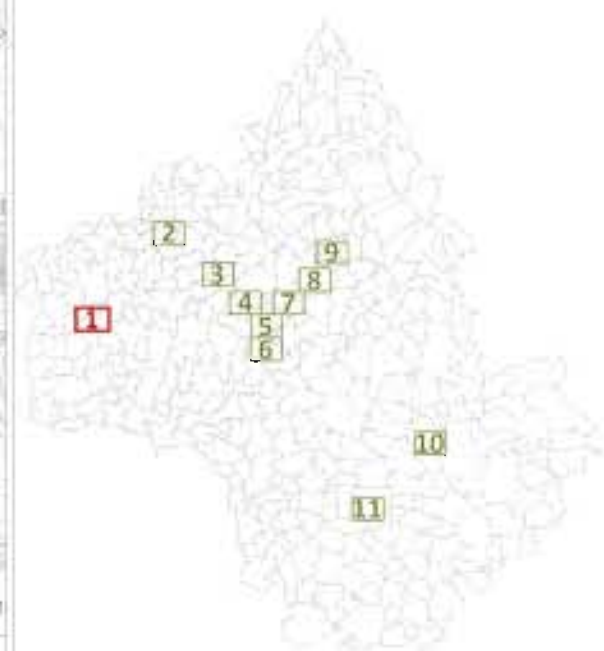

### Légende :

N° Repérage du numéro de planche

**TYPE A**  
**Lden (Jour/Soir/Nuit)**

**RD911 - RD24**

**LOCALISATION PLANCHE**

**1**

**Echelle : 1/25 000**

**LEGENDE**

**Echelle : 1/25 000**

**LEGENDE**

Niveau sonore Lden en dB(A)	Couleur associée
55 - 60	Yellow
60 - 65	Orange
65 - 70	Red
70 - 75	Purple
> 75	Dark Purple

MODELE CADNAA

CadnaA® - v 3.71.125  
Options BMP-XL-Mithra

**TYPE A**  
**Lden (Jour/Soir/Nuit)**

**VILLEFRANCHE DE ROUERGUE**  
**Voies Communales**

LOCALISATION PLANCHE | 1

Echelle : 1/25 000

**LEGENDE**

Niveau sonore Lden en dB(A)	Couleur associée
55 - 60	Yellow
60 - 65	Orange
65 - 70	Red
70 - 75	Purple
> 75	Dark Purple