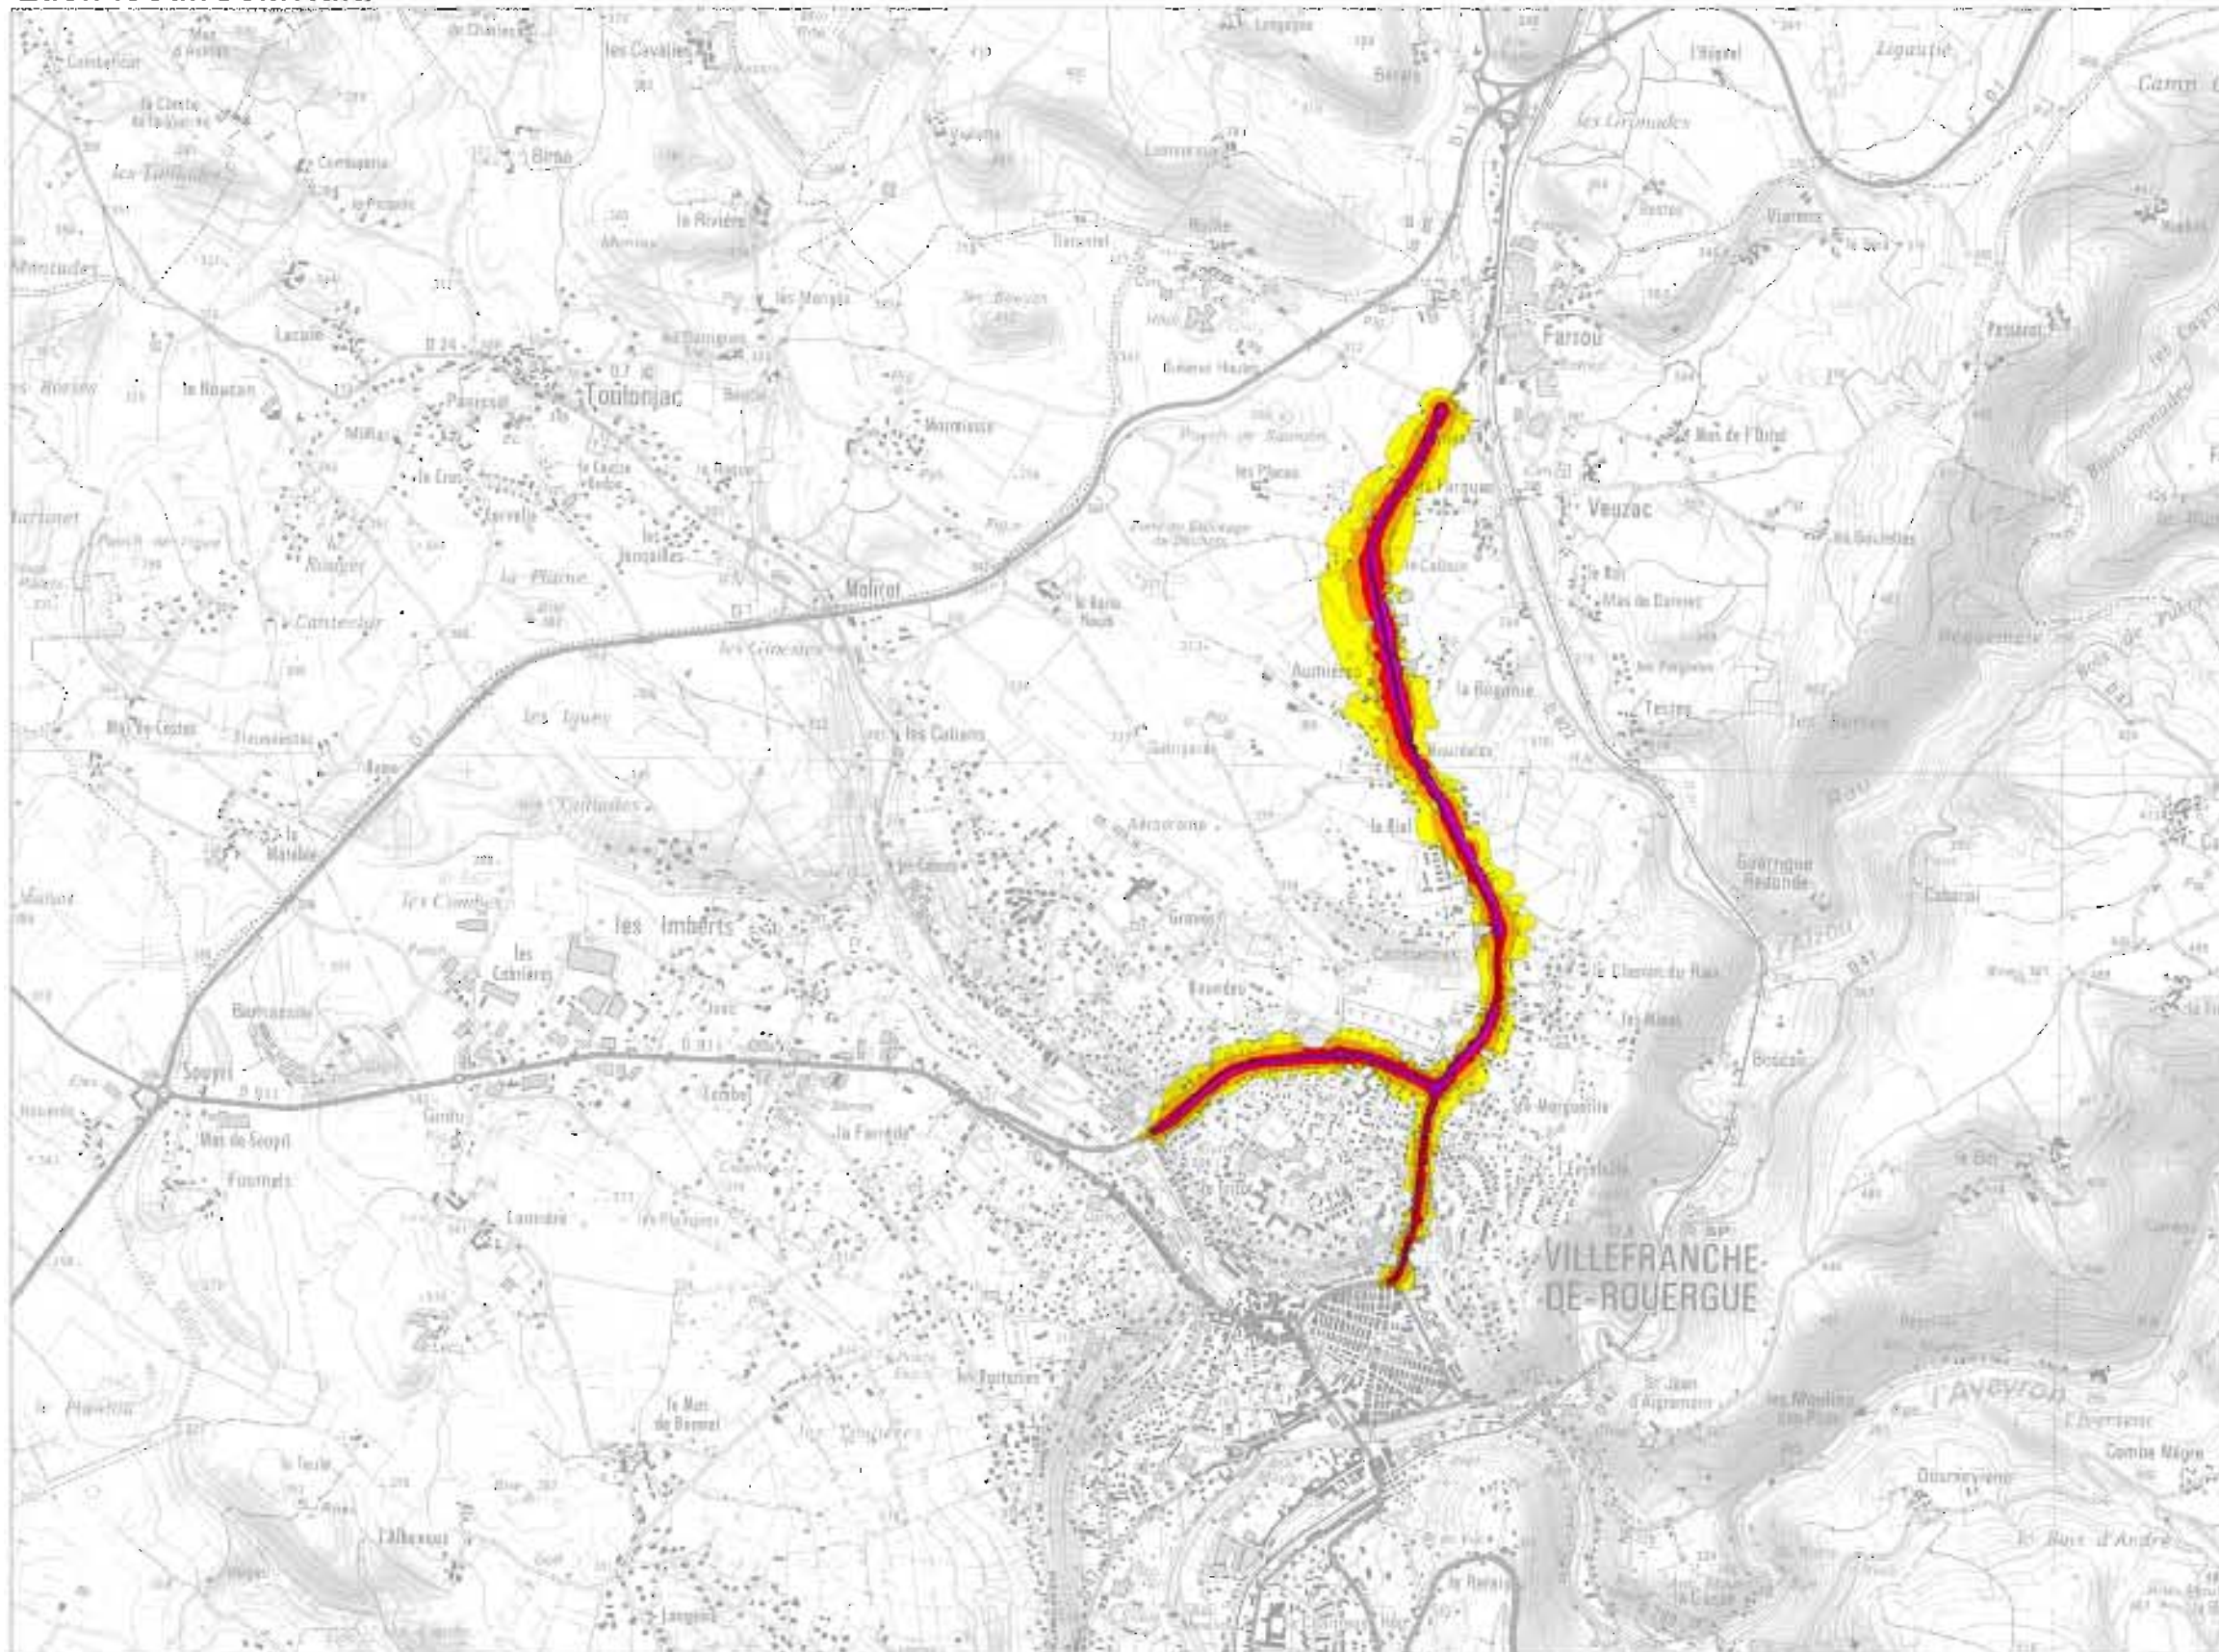

**TYPE A**  
**Lden (Jour/Soir/Nuit)**

**VILLEFRANCHE DE ROUERGUE**  
**Voies Communales**

LOCALISATION PLANCHE | 1

Echelle : 1/25 000

**LEGENDE**

Niveau sonore Lden en dB(A)	Couleur associée
55 - 60	Yellow
60 - 65	Orange
65 - 70	Red
70 - 75	Purple
> 75	Dark Purple