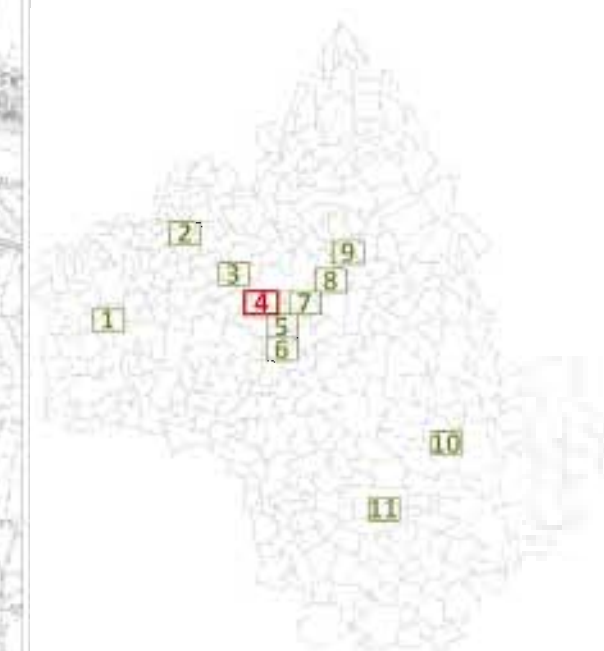

MODELE CADNAA

CadnaA® - v 3.71.125  
Options BMP-XL-Mithra

**TYPE A**  
**Lden (Jour/Soir/Nuit)**

**RD840**

**LOCALISATION PLANCHE**

**4**

**Echelle : 1/25 000**

**LEGENDE**