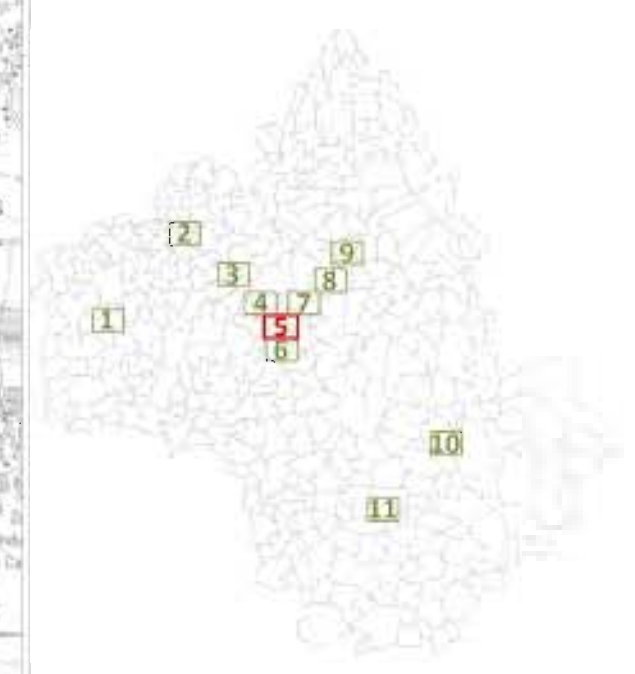

TYPE A
Lden (Jour/Soir/Nuit)

RD988

LOCALISATION PLANCHE | 5

Echelle : 1/25 000

LEGENDE

Niveau sonore Lden en dB(A)	Couleur associée
55 - 60	Yellow
60 - 65	Orange
65 - 70	Red
70 - 75	Purple
> 75	Dark Purple

MODELE CADNAA

CadnaA® - v 3.71.125
Options BMP-XL-Mithra