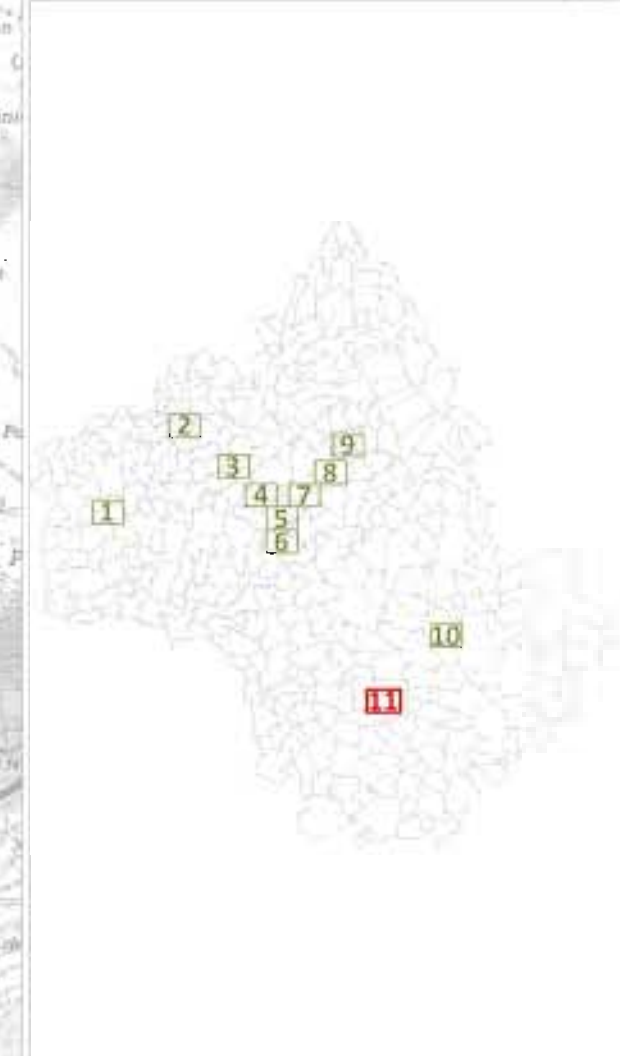

**LOCALISATION PLANCHE** 11

N  
Echelle : 1/25 000

**LEGENDE**

Niveau sonore Lden en dB(A)	Couleur associée
55 - 60	Yellow
60 - 65	Orange
65 - 70	Red
70 - 75	Purple
> 75	Dark Purple

MODELE CADNAA CadnaA® - v 3.71.125  
Options BMP-XL-Mithra