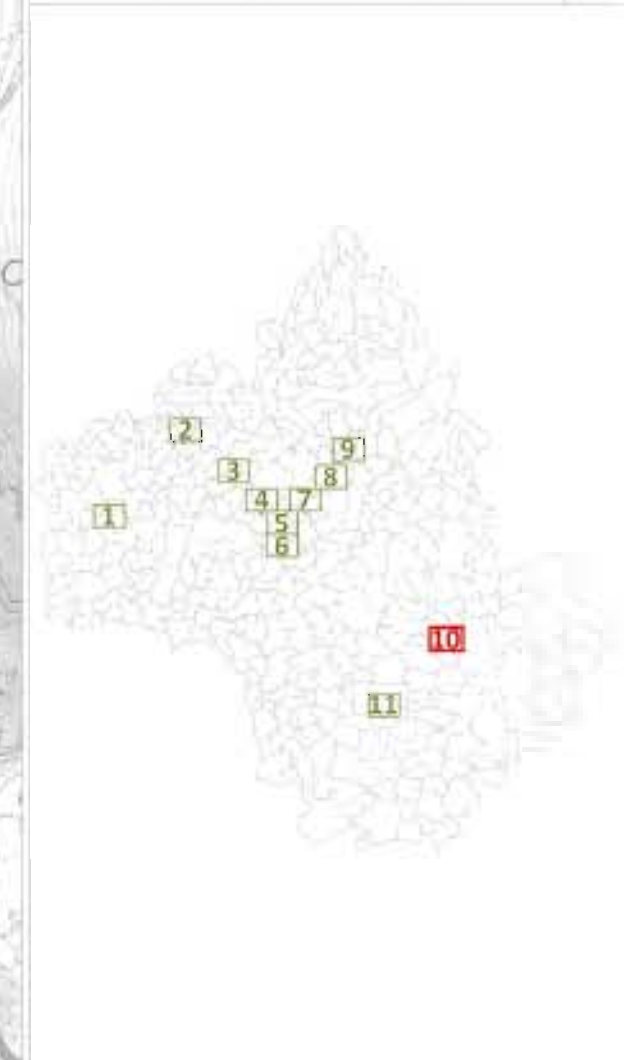

N
Echelle : 1/25 000

LEGENDE

Niveau sonore Lden en dB(A)	Couleur associée
55 - 60	Yellow
60 - 65	Orange
65 - 70	Red
70 - 75	Purple
> 75	Dark Purple

MODELE CADNAA CadnaA® - v 3.71.125
Options BMP-XL-Mithra