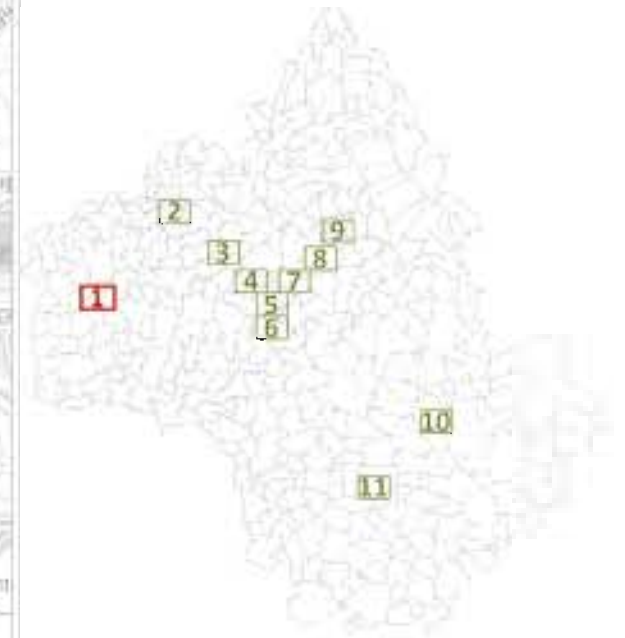

# DEPARTEMENT DE L'AVEYRON (12)

## Carte de Type A - Lden

### Légende :

N° Repérage du numéro de planche

**TYPE A**  
**Lden (Jour/Soir/Nuit)**

**RD911 - RD24**

**LOCALISATION PLANCHE**

**1**

**Echelle : 1/25 000**

**LEGENDE**