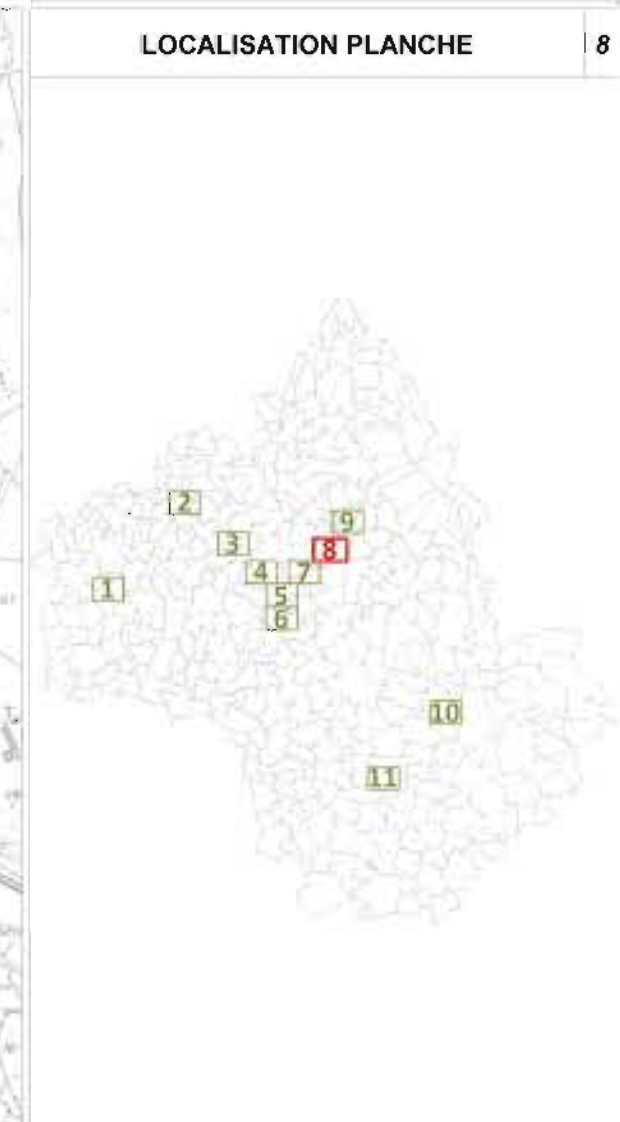

TYPE A
Lden (Jour/Soir/Nuit)

RD988

LOCALISATION PLANCHE

8

Echelle : 1/25 000

LEGENDE

Niveau sonore Lden en dB(A)	Couleur associée
55 - 60	Yellow
60 - 65	Orange
65 - 70	Red
70 - 75	Purple
> 75	Dark Purple

MODELE CADNA4

Cadna4® - v 3.71.125
Options BMP-XL-Mithra