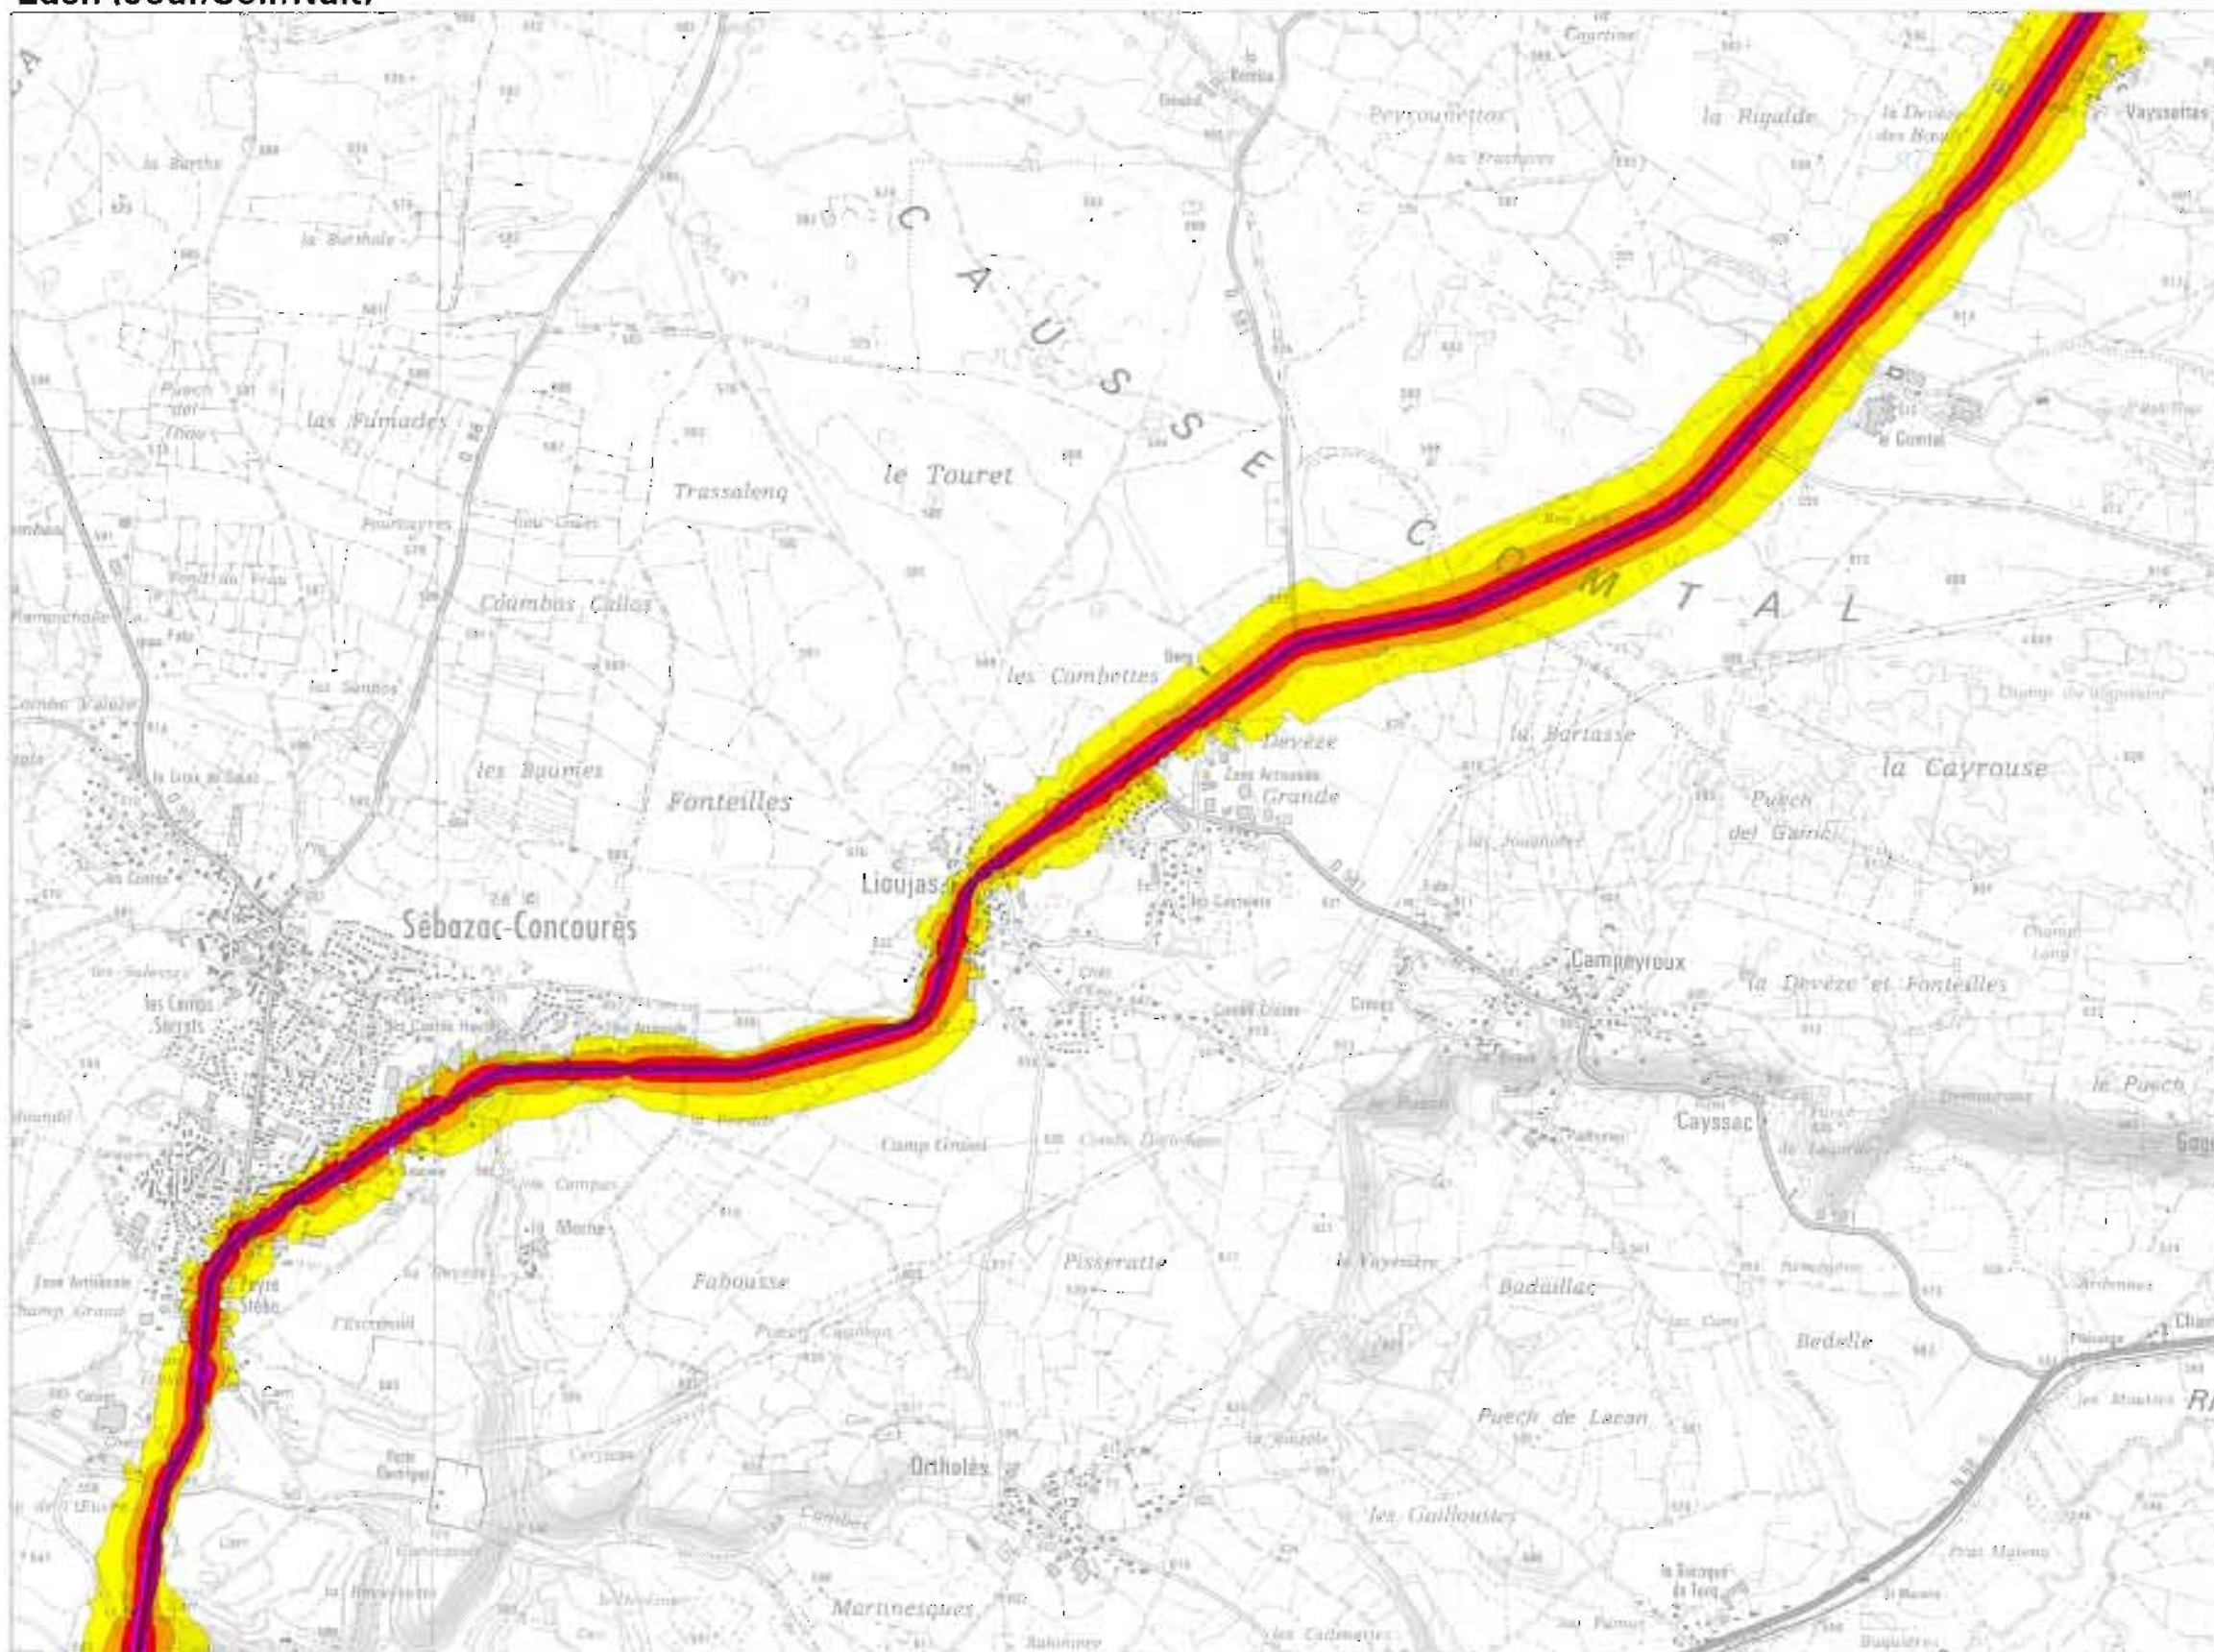

TYPE A
Lden (Jour/Soir/Nuit)

RD988

LOCALISATION PLANCHE

7

Echelle : 1/25 000

LEGENDE

Niveau sonore Lden en dB(A)	Couleur associée
55 - 60	Yellow
60 - 65	Orange
65 - 70	Red
70 - 75	Purple
> 75	Dark Purple

MODELE CADNAA

CadnaA® - v 3.71.125
Options BMP-XL-Mithra