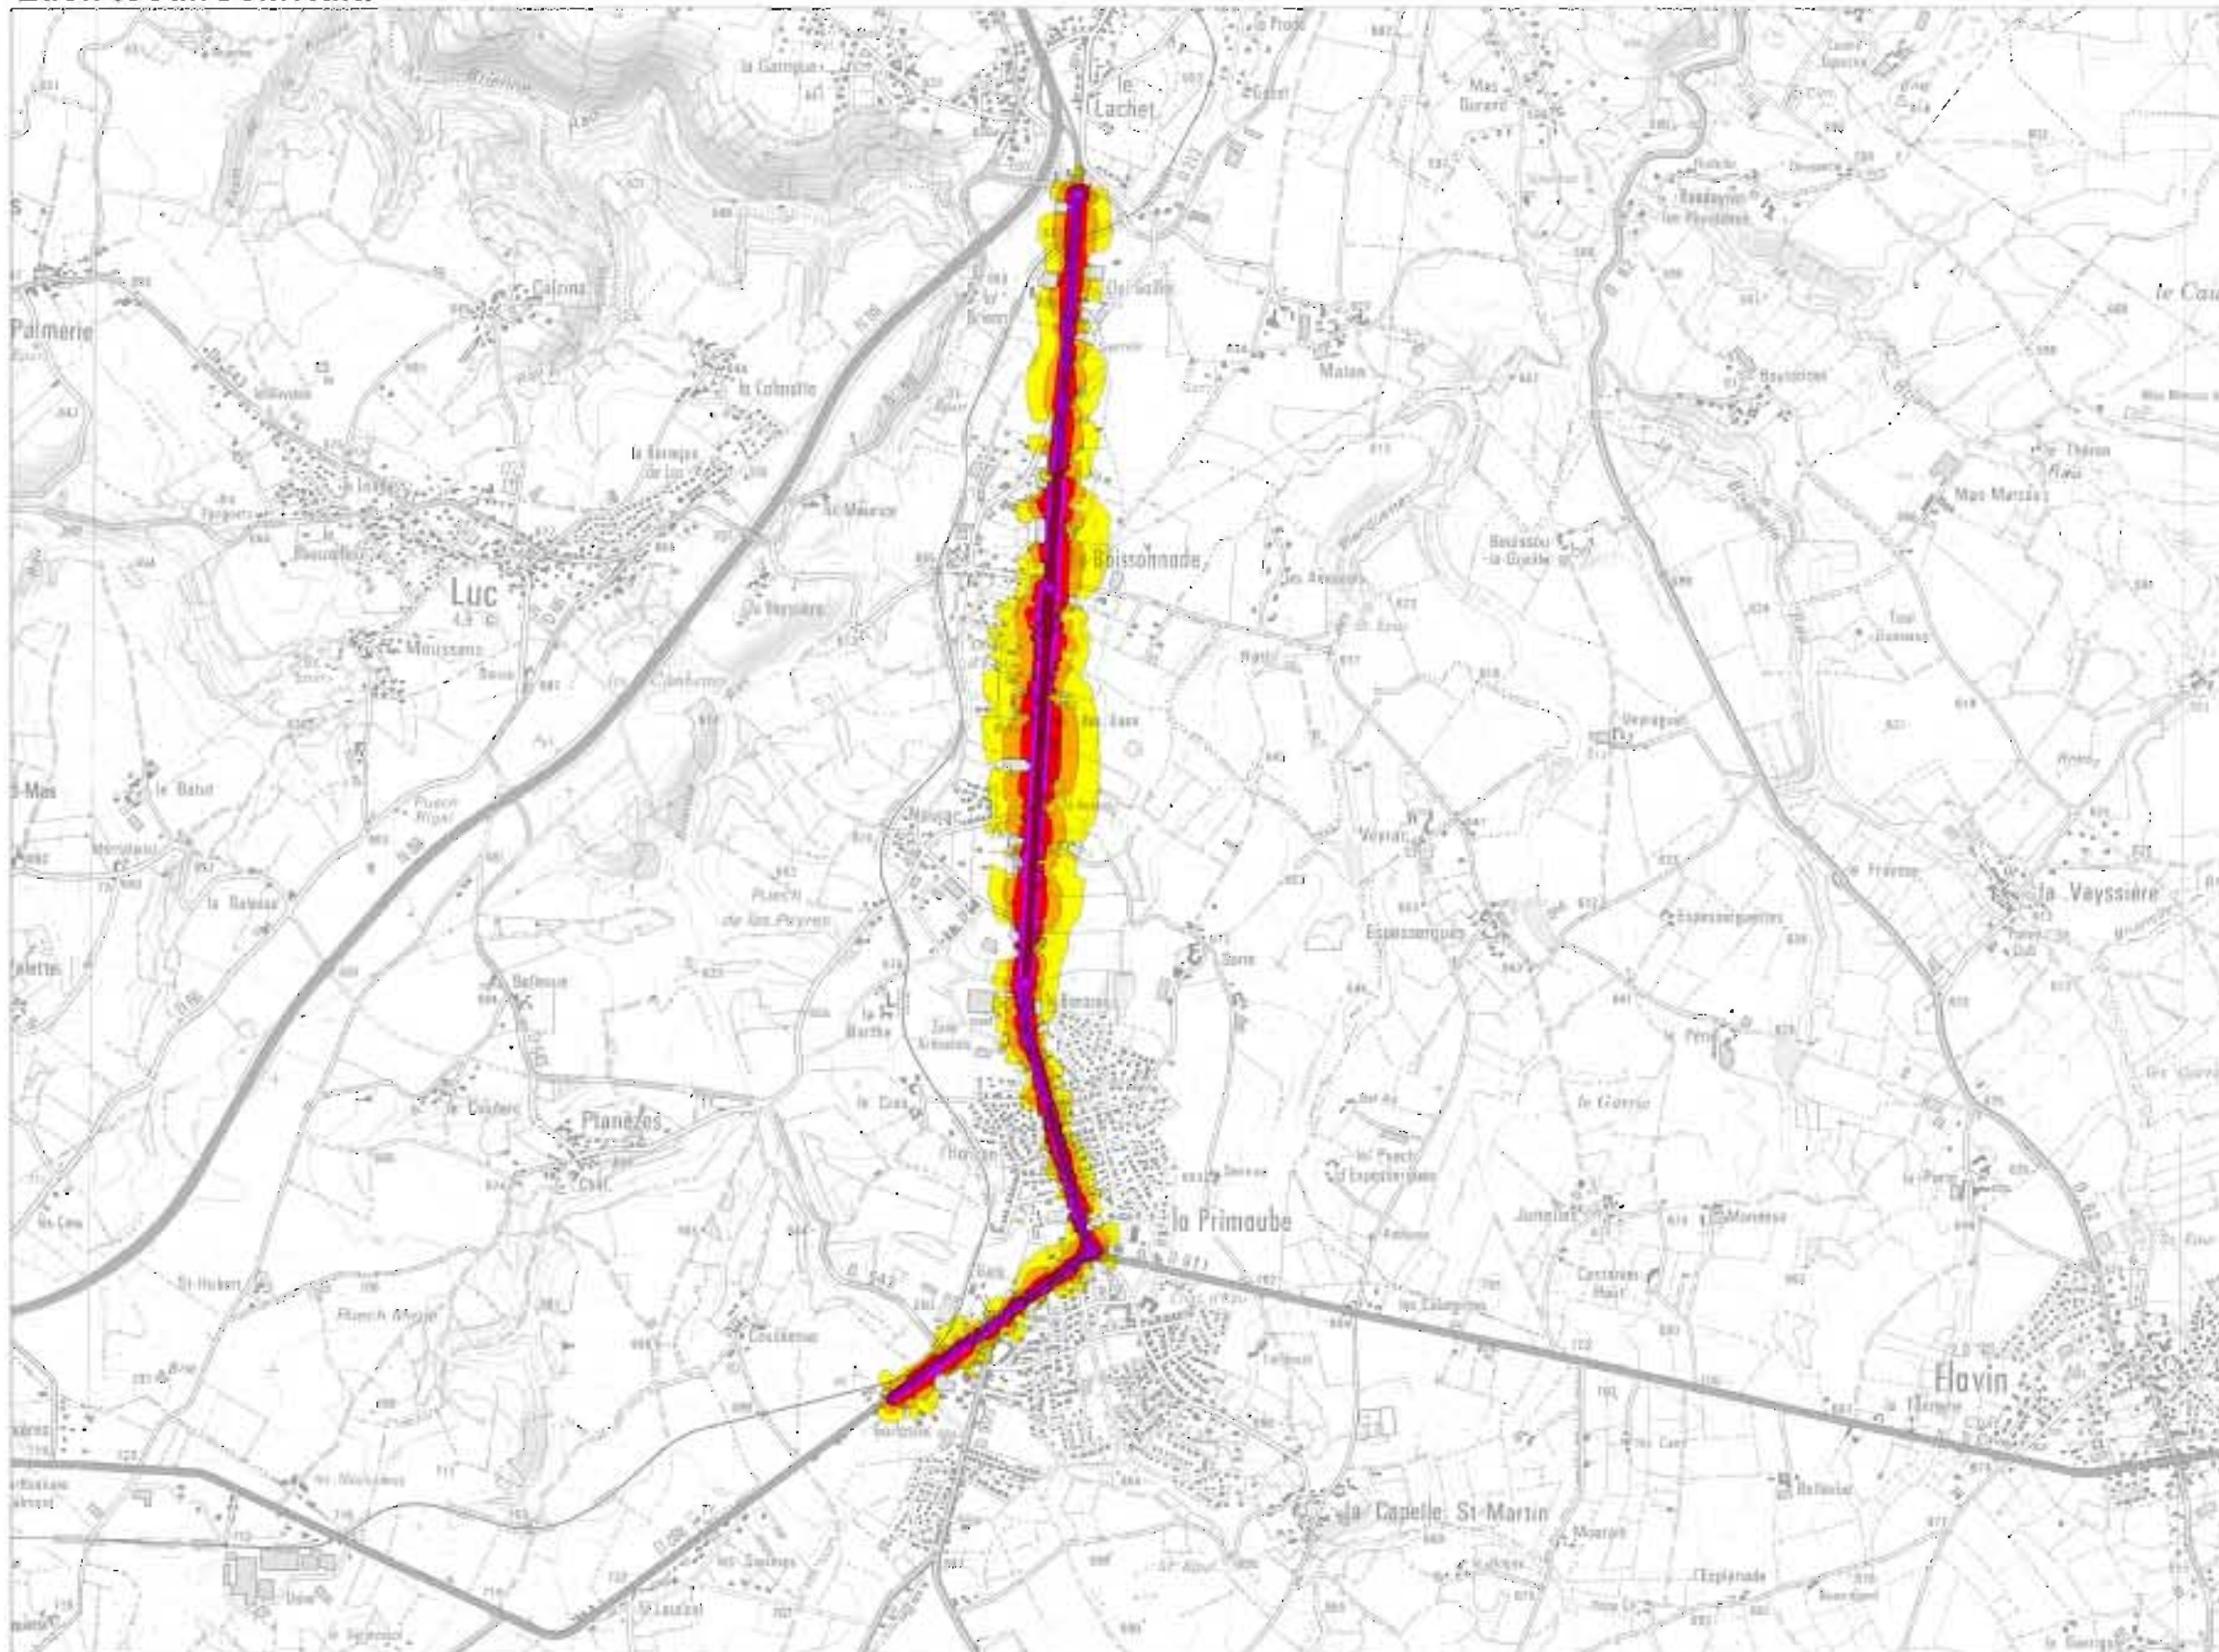

TYPE A
Lden (Jour/Soir/Nuit)

RD888

LOCALISATION PLANCHE

6

Echelle : 1/25 000

LEGENDE

Niveau sonore Lden en dB(A)	Couleur associée
55 - 60	Yellow
60 - 65	Orange
65 - 70	Red
70 - 75	Purple
> 75	Dark Purple

MODELE CADNAA

CadnaA® - v 3.71.125
Options BMP-XL-Mithra