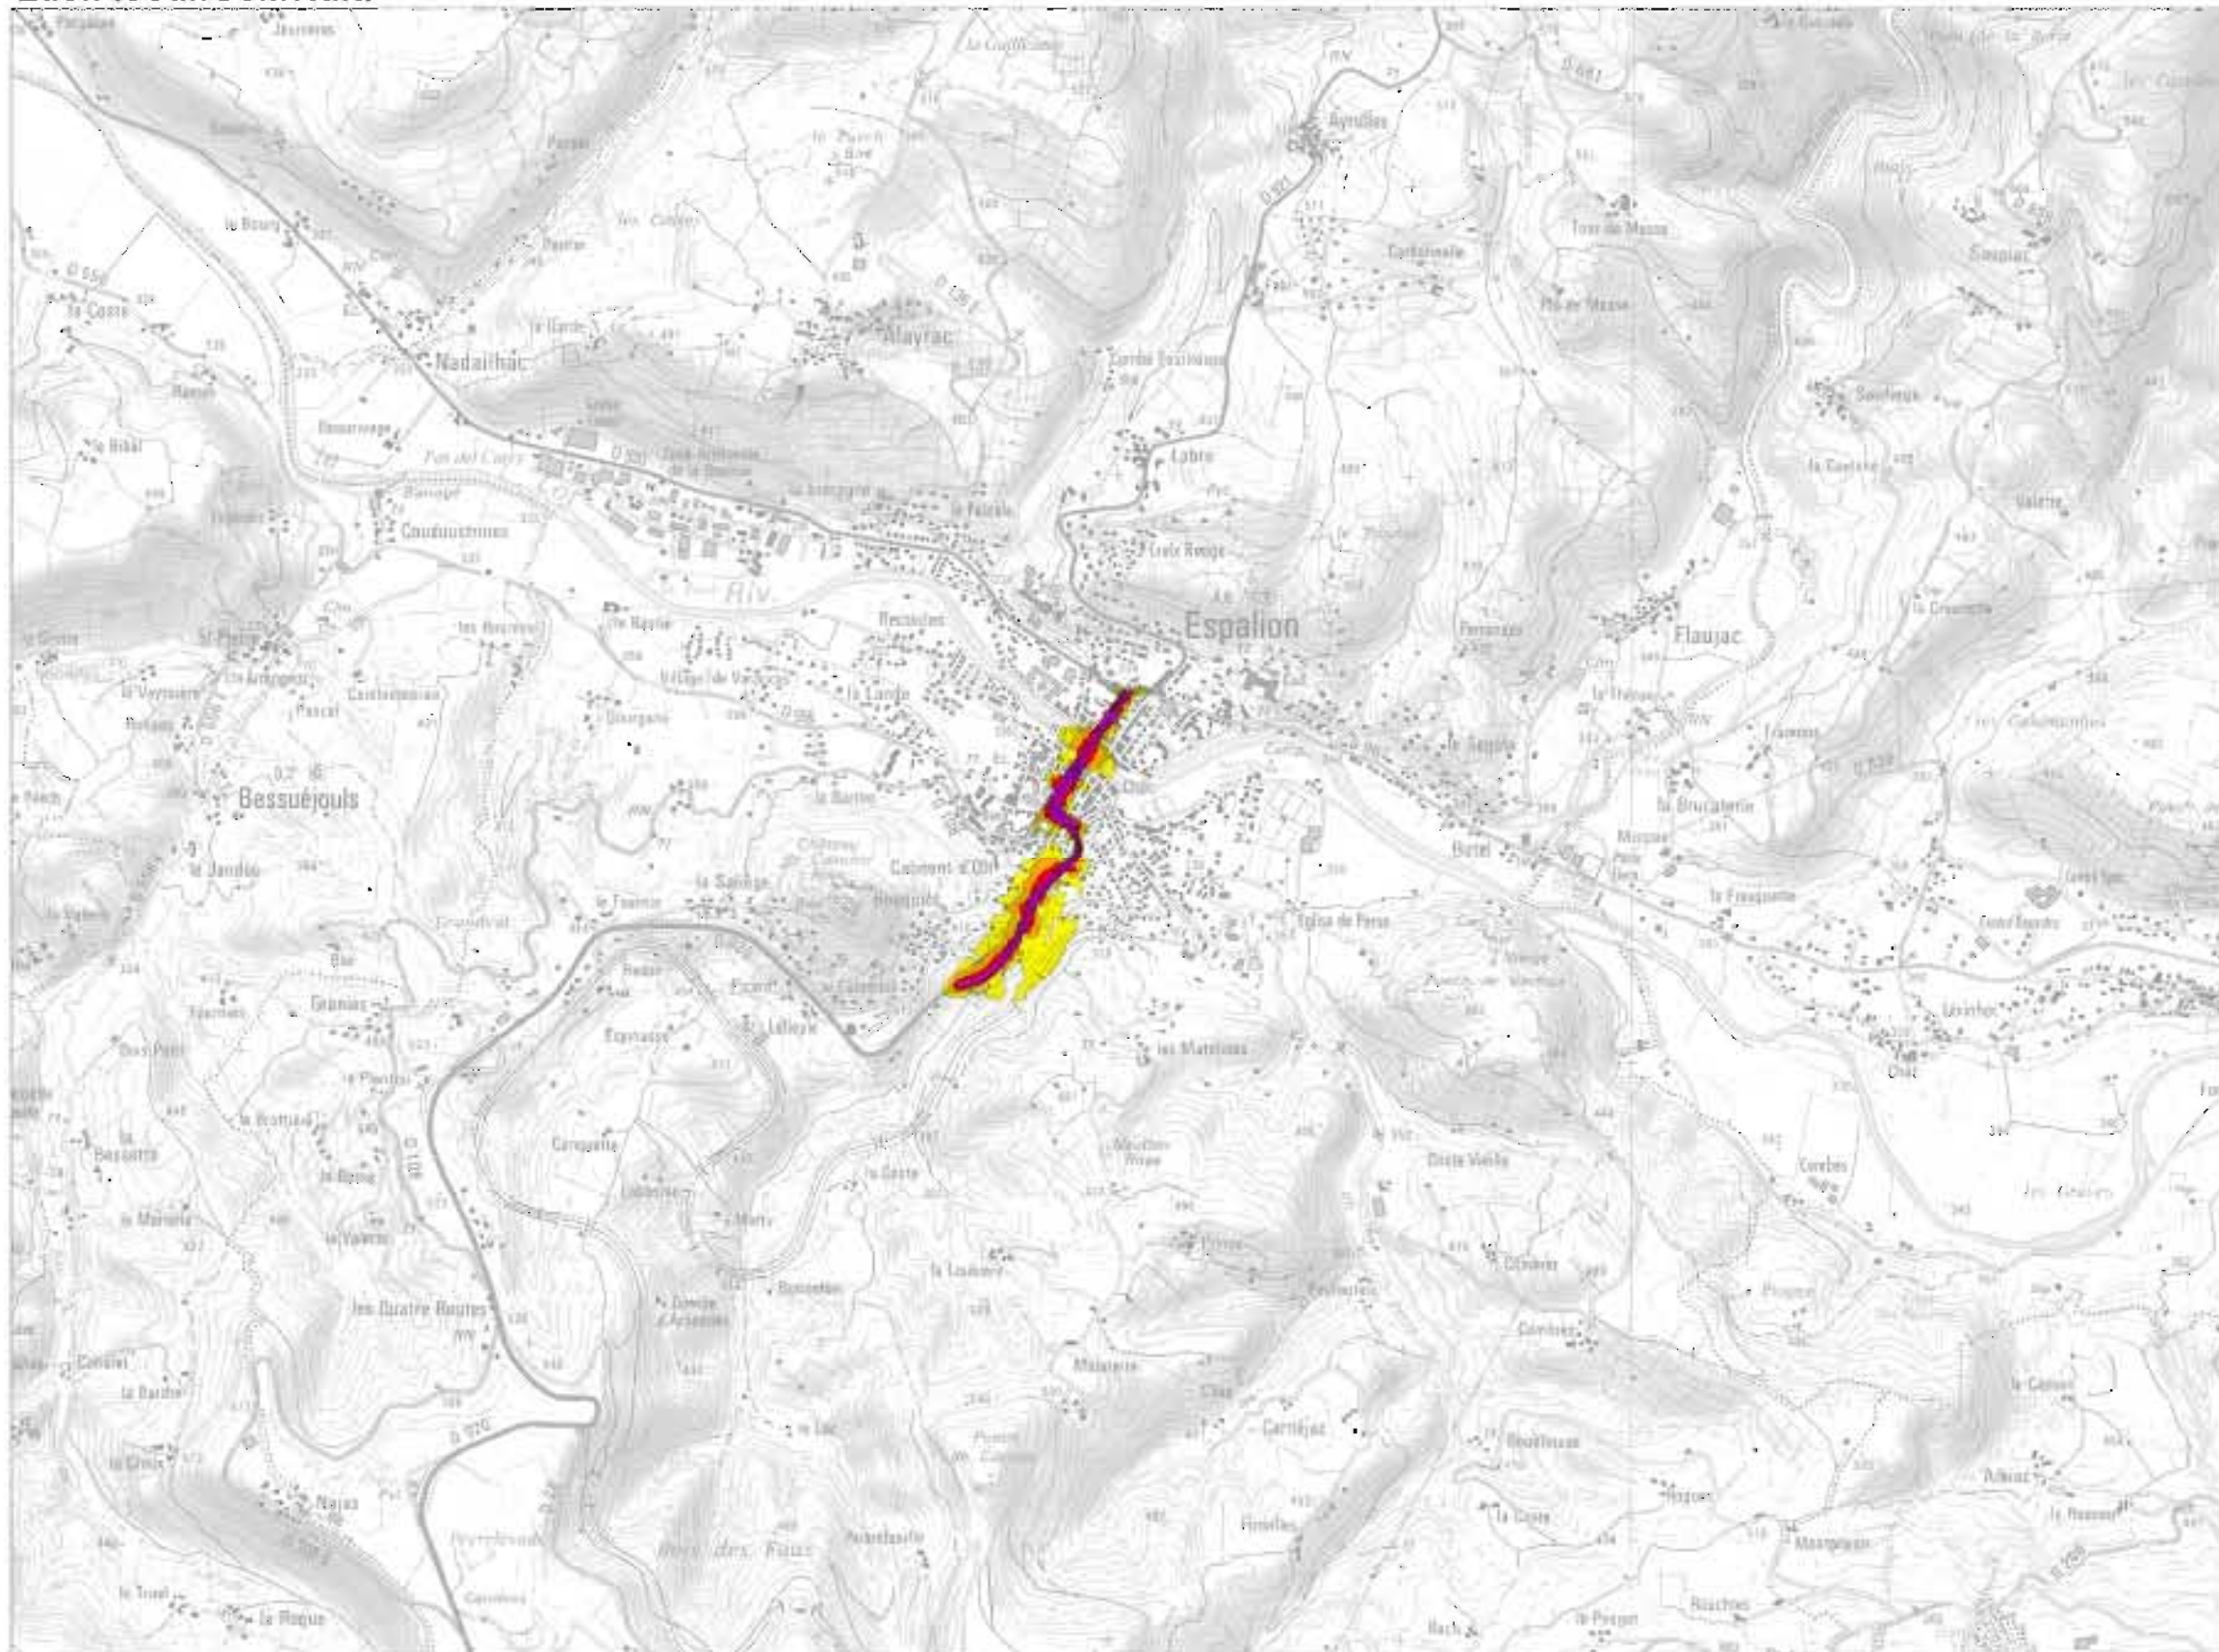

**RD920**

**LOCALISATION PLANCHE**

**9**

**Echelle : 1/25 000**

**LEGENDE**

Niveau sonore Lden en dB(A)	Couleur associée
55 - 60	Yellow
60 - 65	Orange
65 - 70	Red
70 - 75	Purple
> 75	Dark Purple

MODELE CADNAA