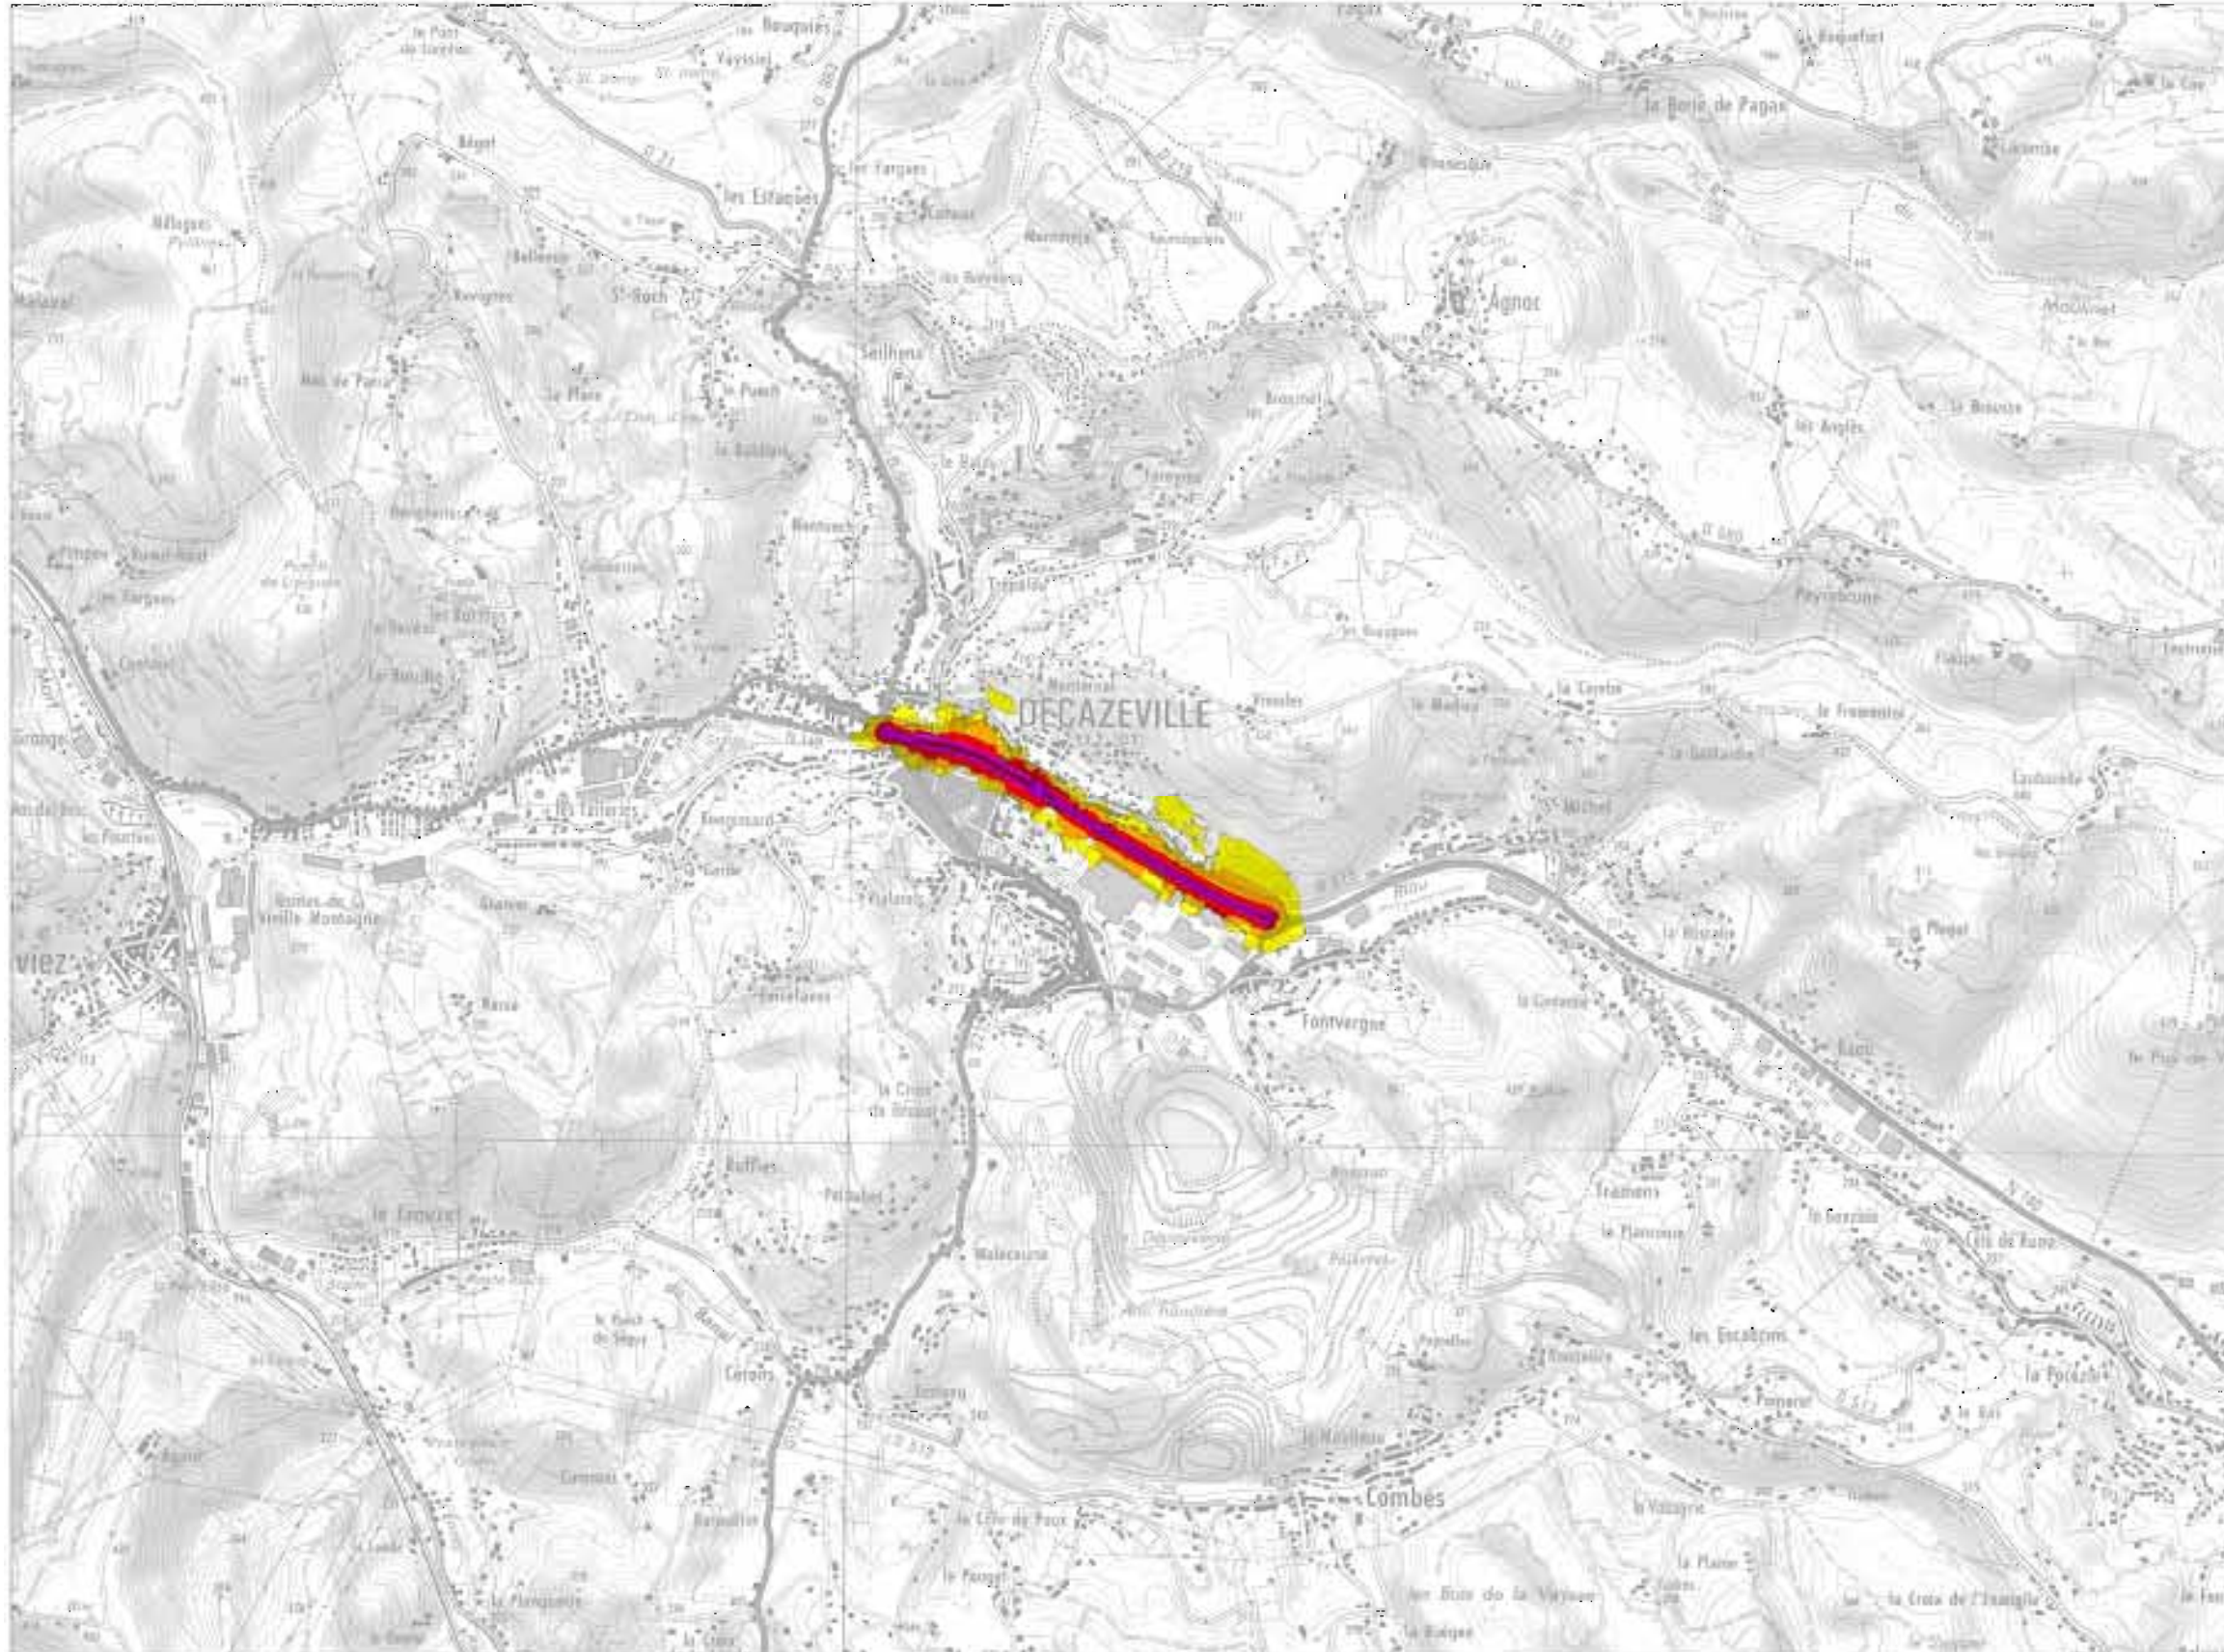

TYPE A
Lden (Jour/Soir/Nuit)

RD840

LOCALISATION PLANCHE | 2