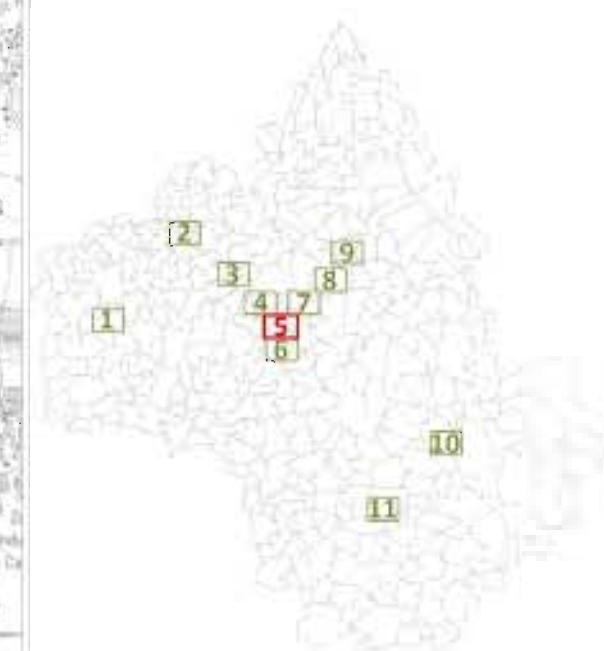

MODELE CADNAA

CadnaA® - v 3.71.125  
Options BMP-XL-Mithra

**TYPE A**  
**Lden (Jour/Soir/Nuit)**

**RD994**

LOCALISATION PLANCHE

5

Echelle : 1/25 000

**LEGENDE**