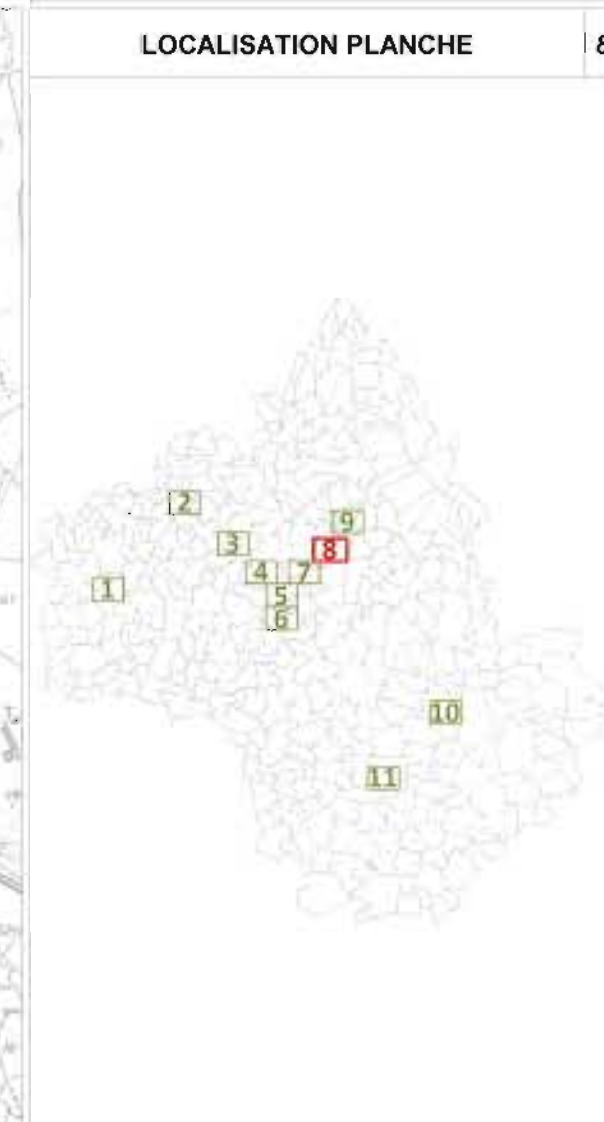

MODELE CADNA4

Cadna4® - v 3.71.125  
Options BMP-XL-Mithra

**TYPE A**  
**Lden (Jour/Soir/Nuit)**

**RD920**

**LOCALISATION PLANCHE**

**8**

**Echelle : 1/25 000**

**LEGENDE**