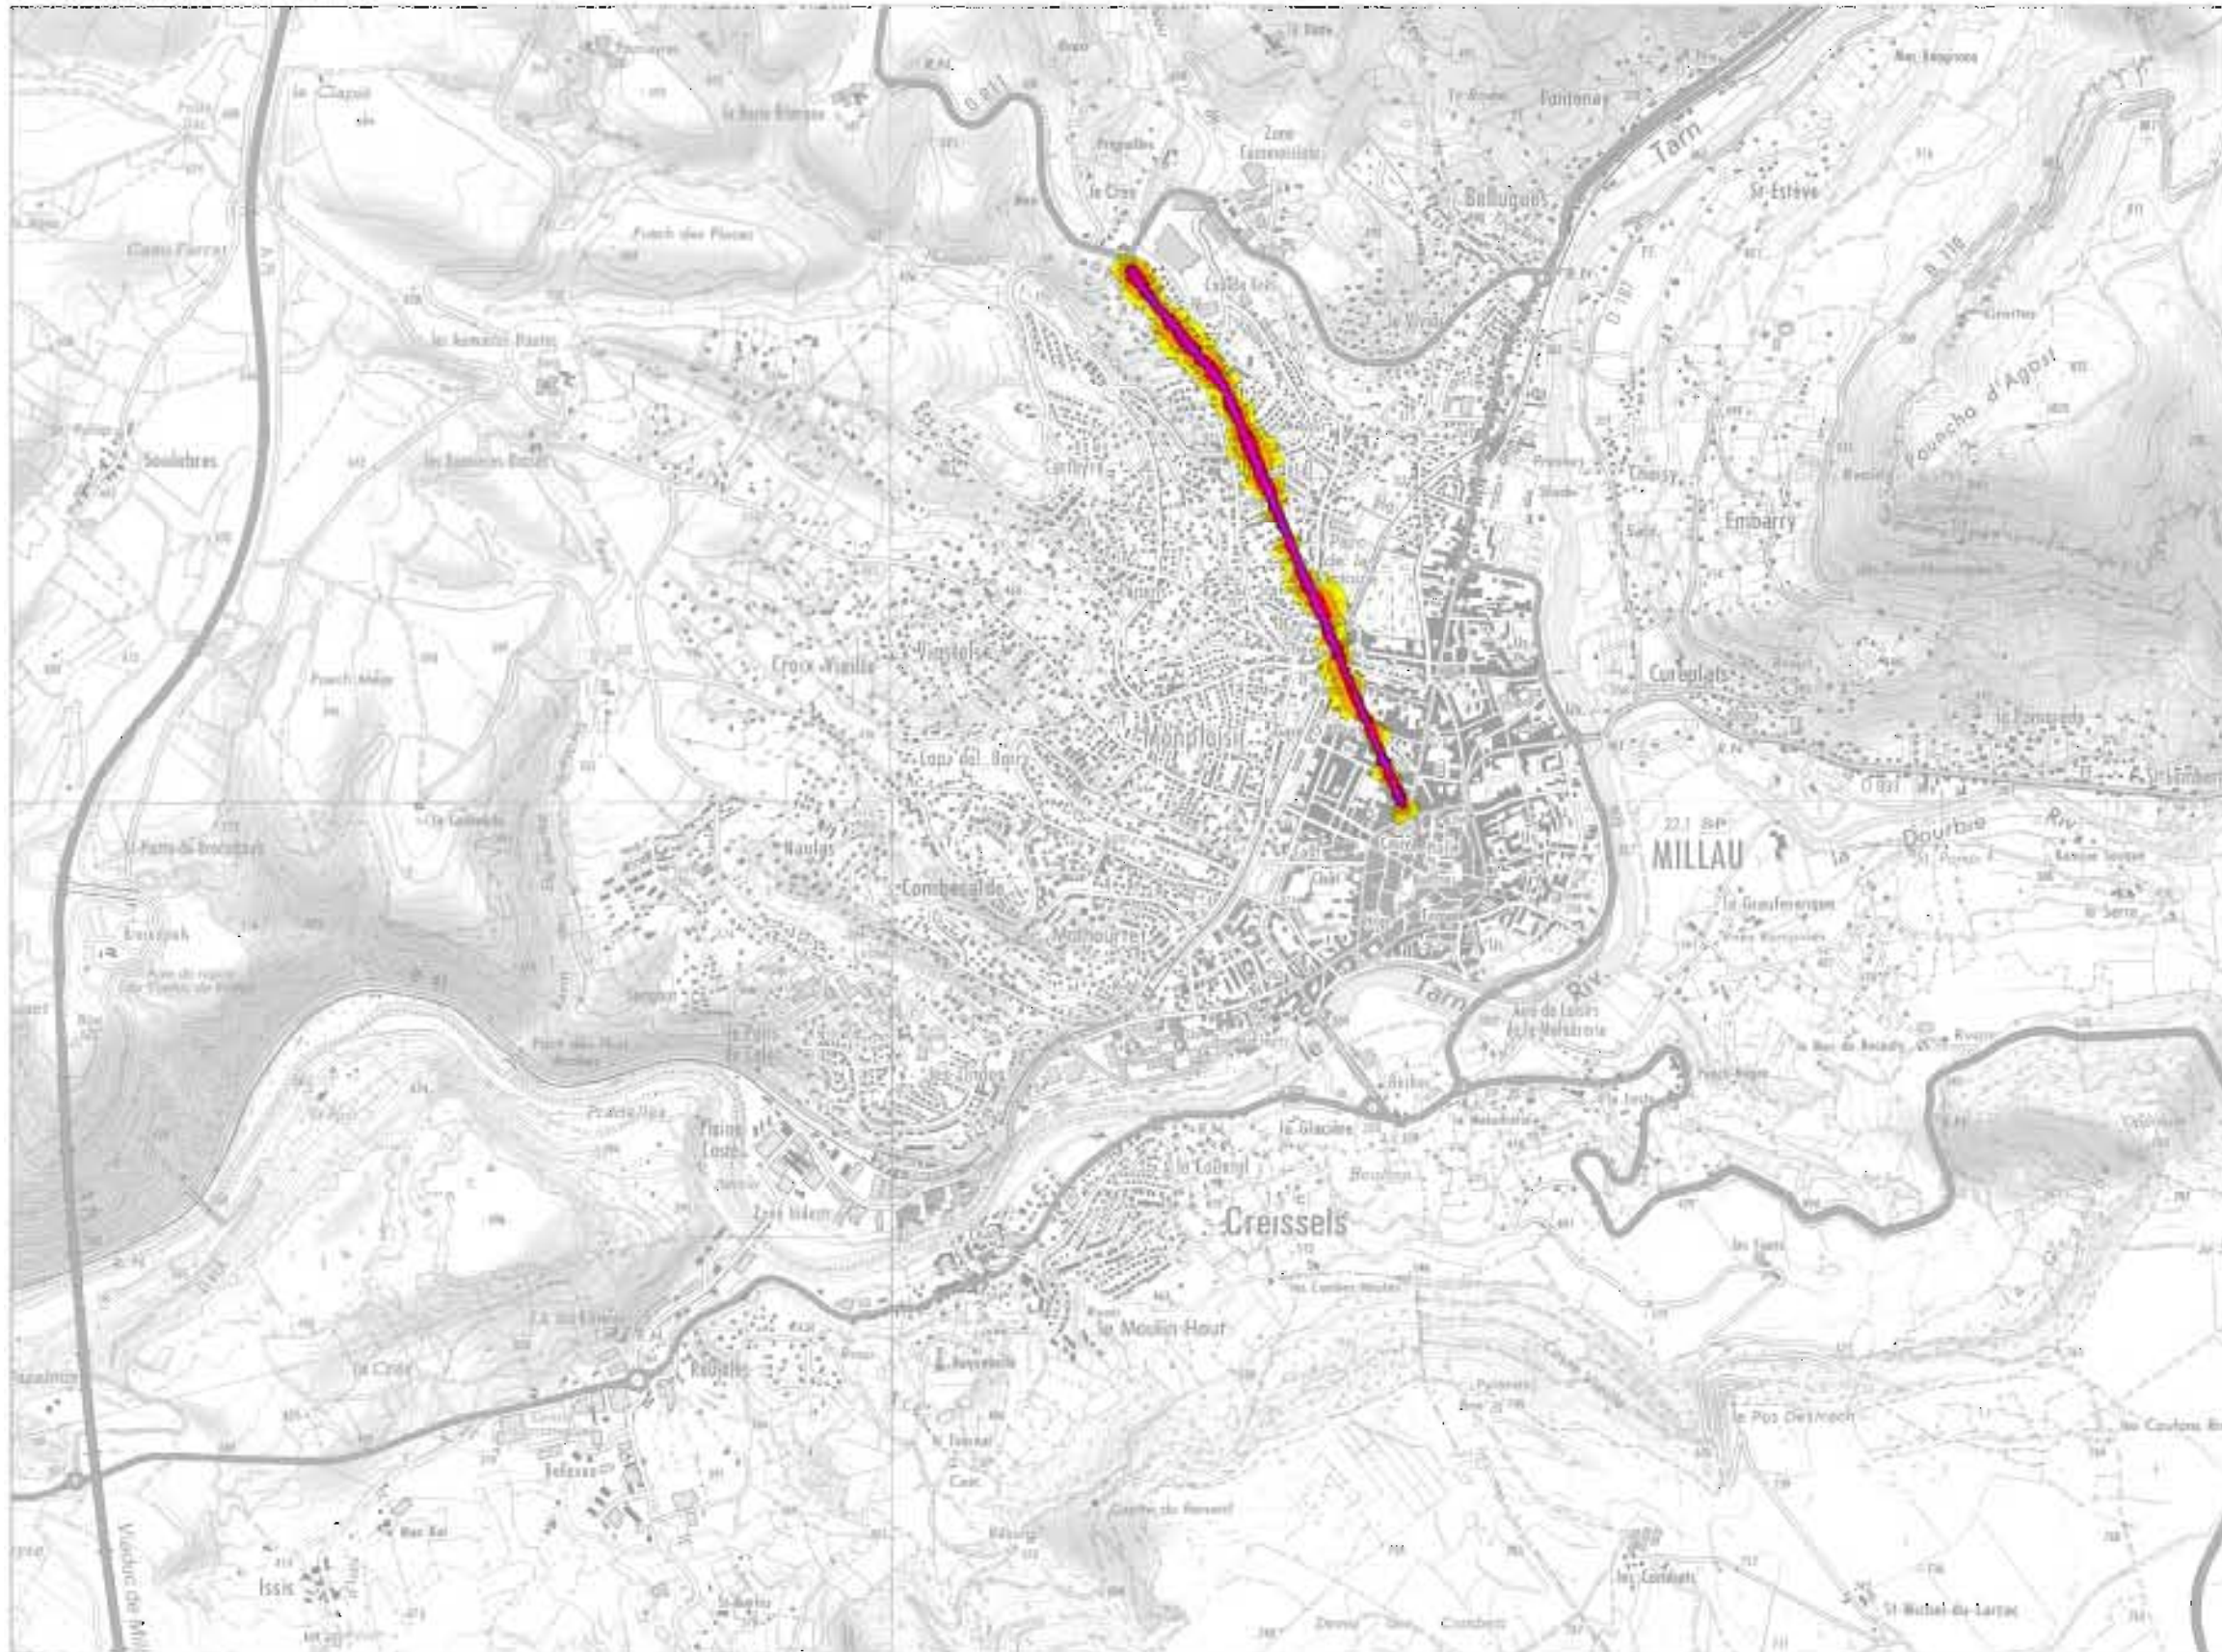

MODELE CADNAA CadnaA® - v 3.71.125  
Options BMP-XL-Mithra

**TYPE A**  
**Lden (Jour/Soir/Nuit)**

**MILLAU**  
**Voies Communales**

LOCALISATION PLANCHE	10
----------------------	----

N  
Echelle : 1/25 000