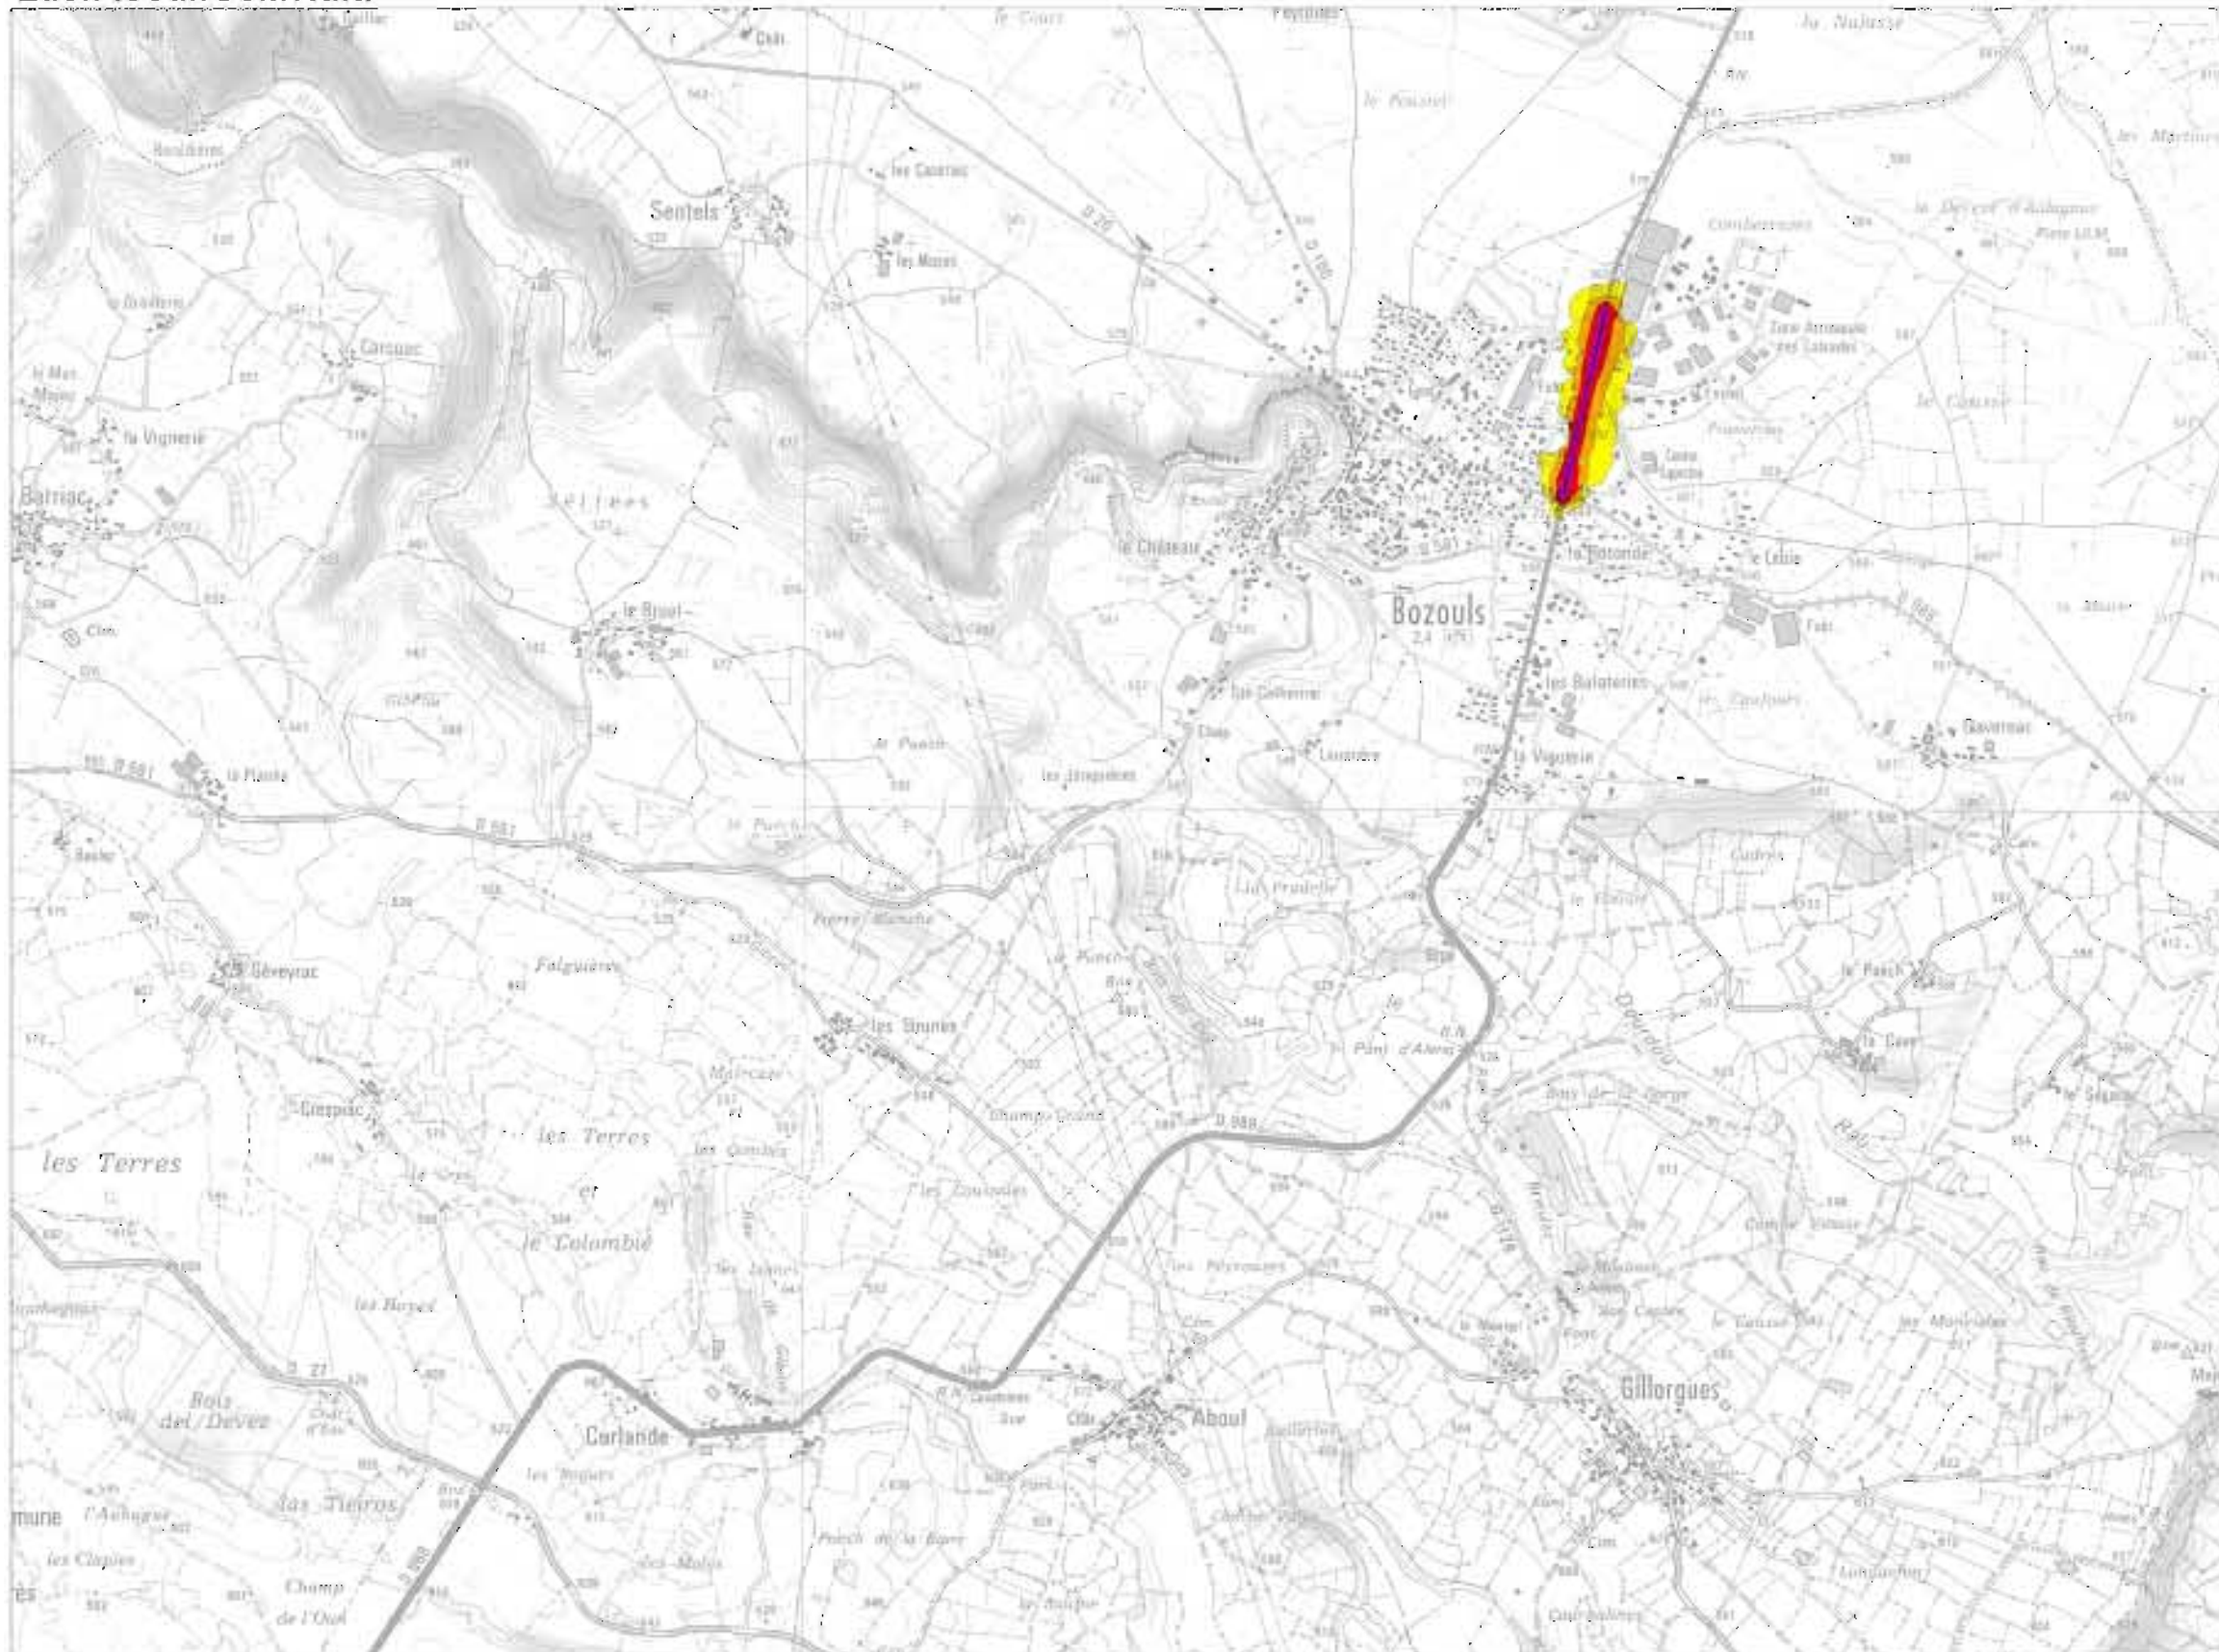

MODELE CADNA4

Cadna4® - v 3.71.125  
Options BMP-XL-Mithra

**TYPE A**  
**Lden (Jour/Soir/Nuit)**

**RD920**

**LOCALISATION PLANCHE**

**8**

**Echelle : 1/25 000**

**LEGENDE**