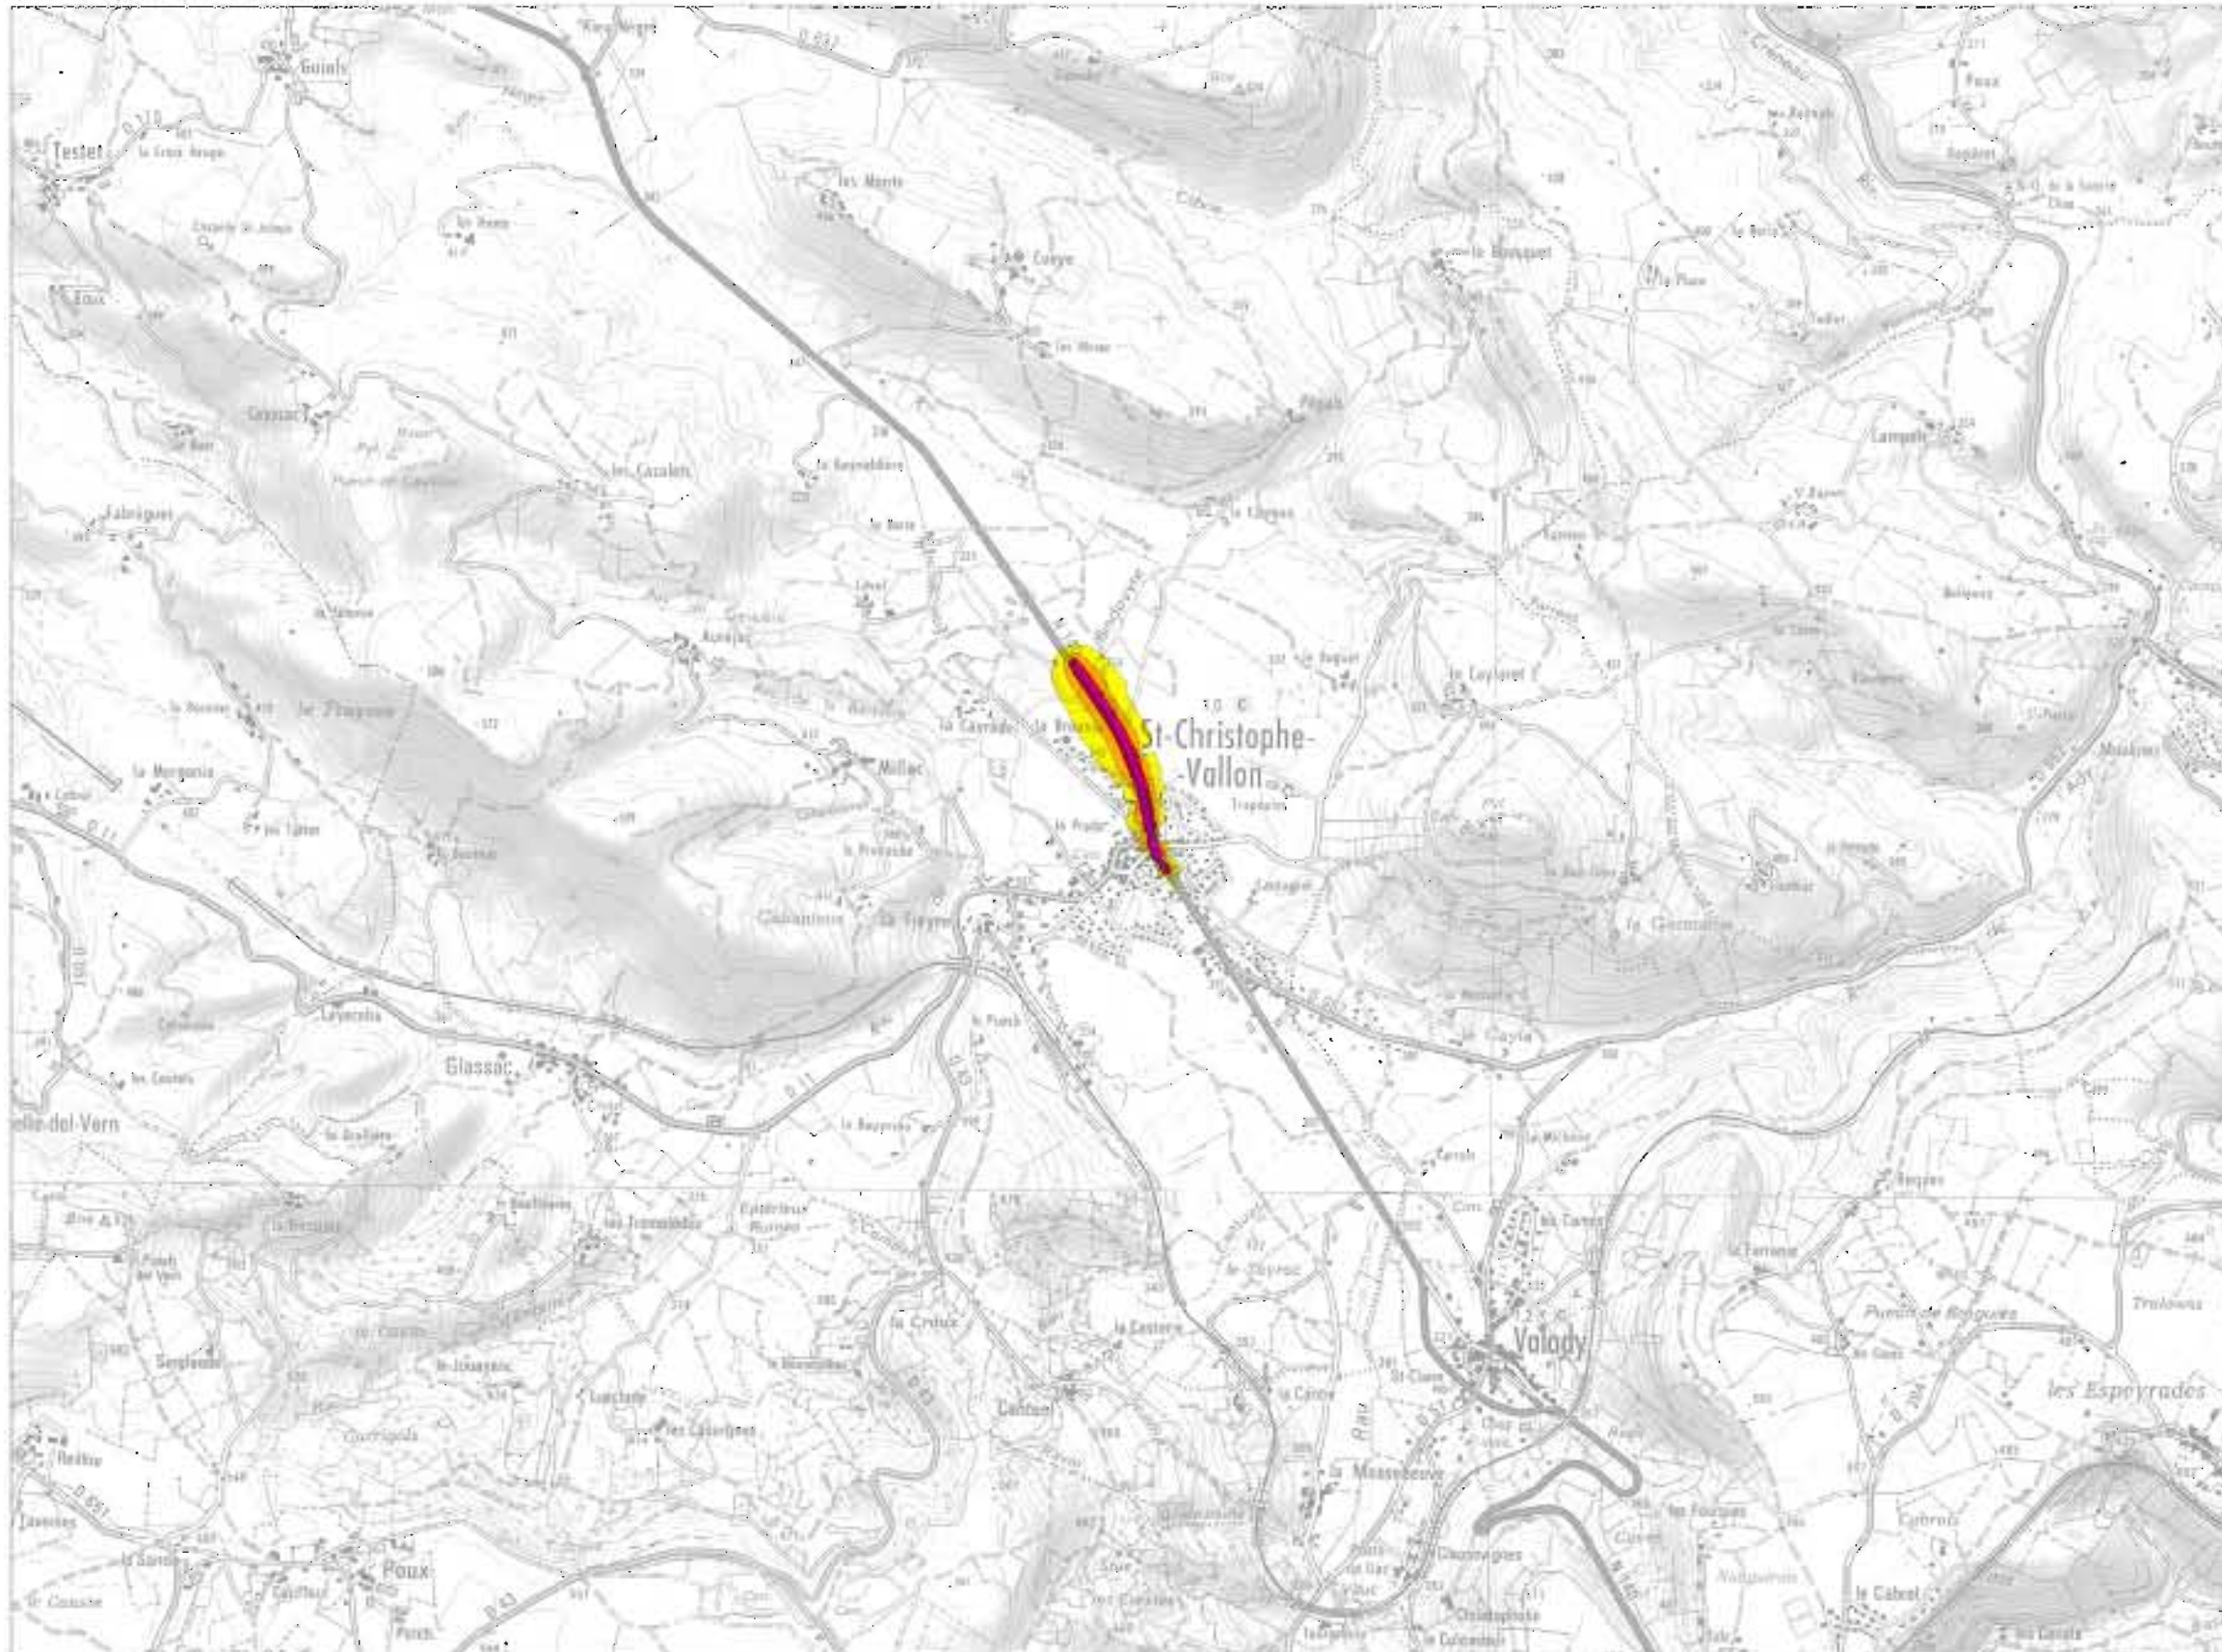

TYPE A
Lden (Jour/Soir/Nuit)

RD840

LOCALISATION PLANCHE | 3