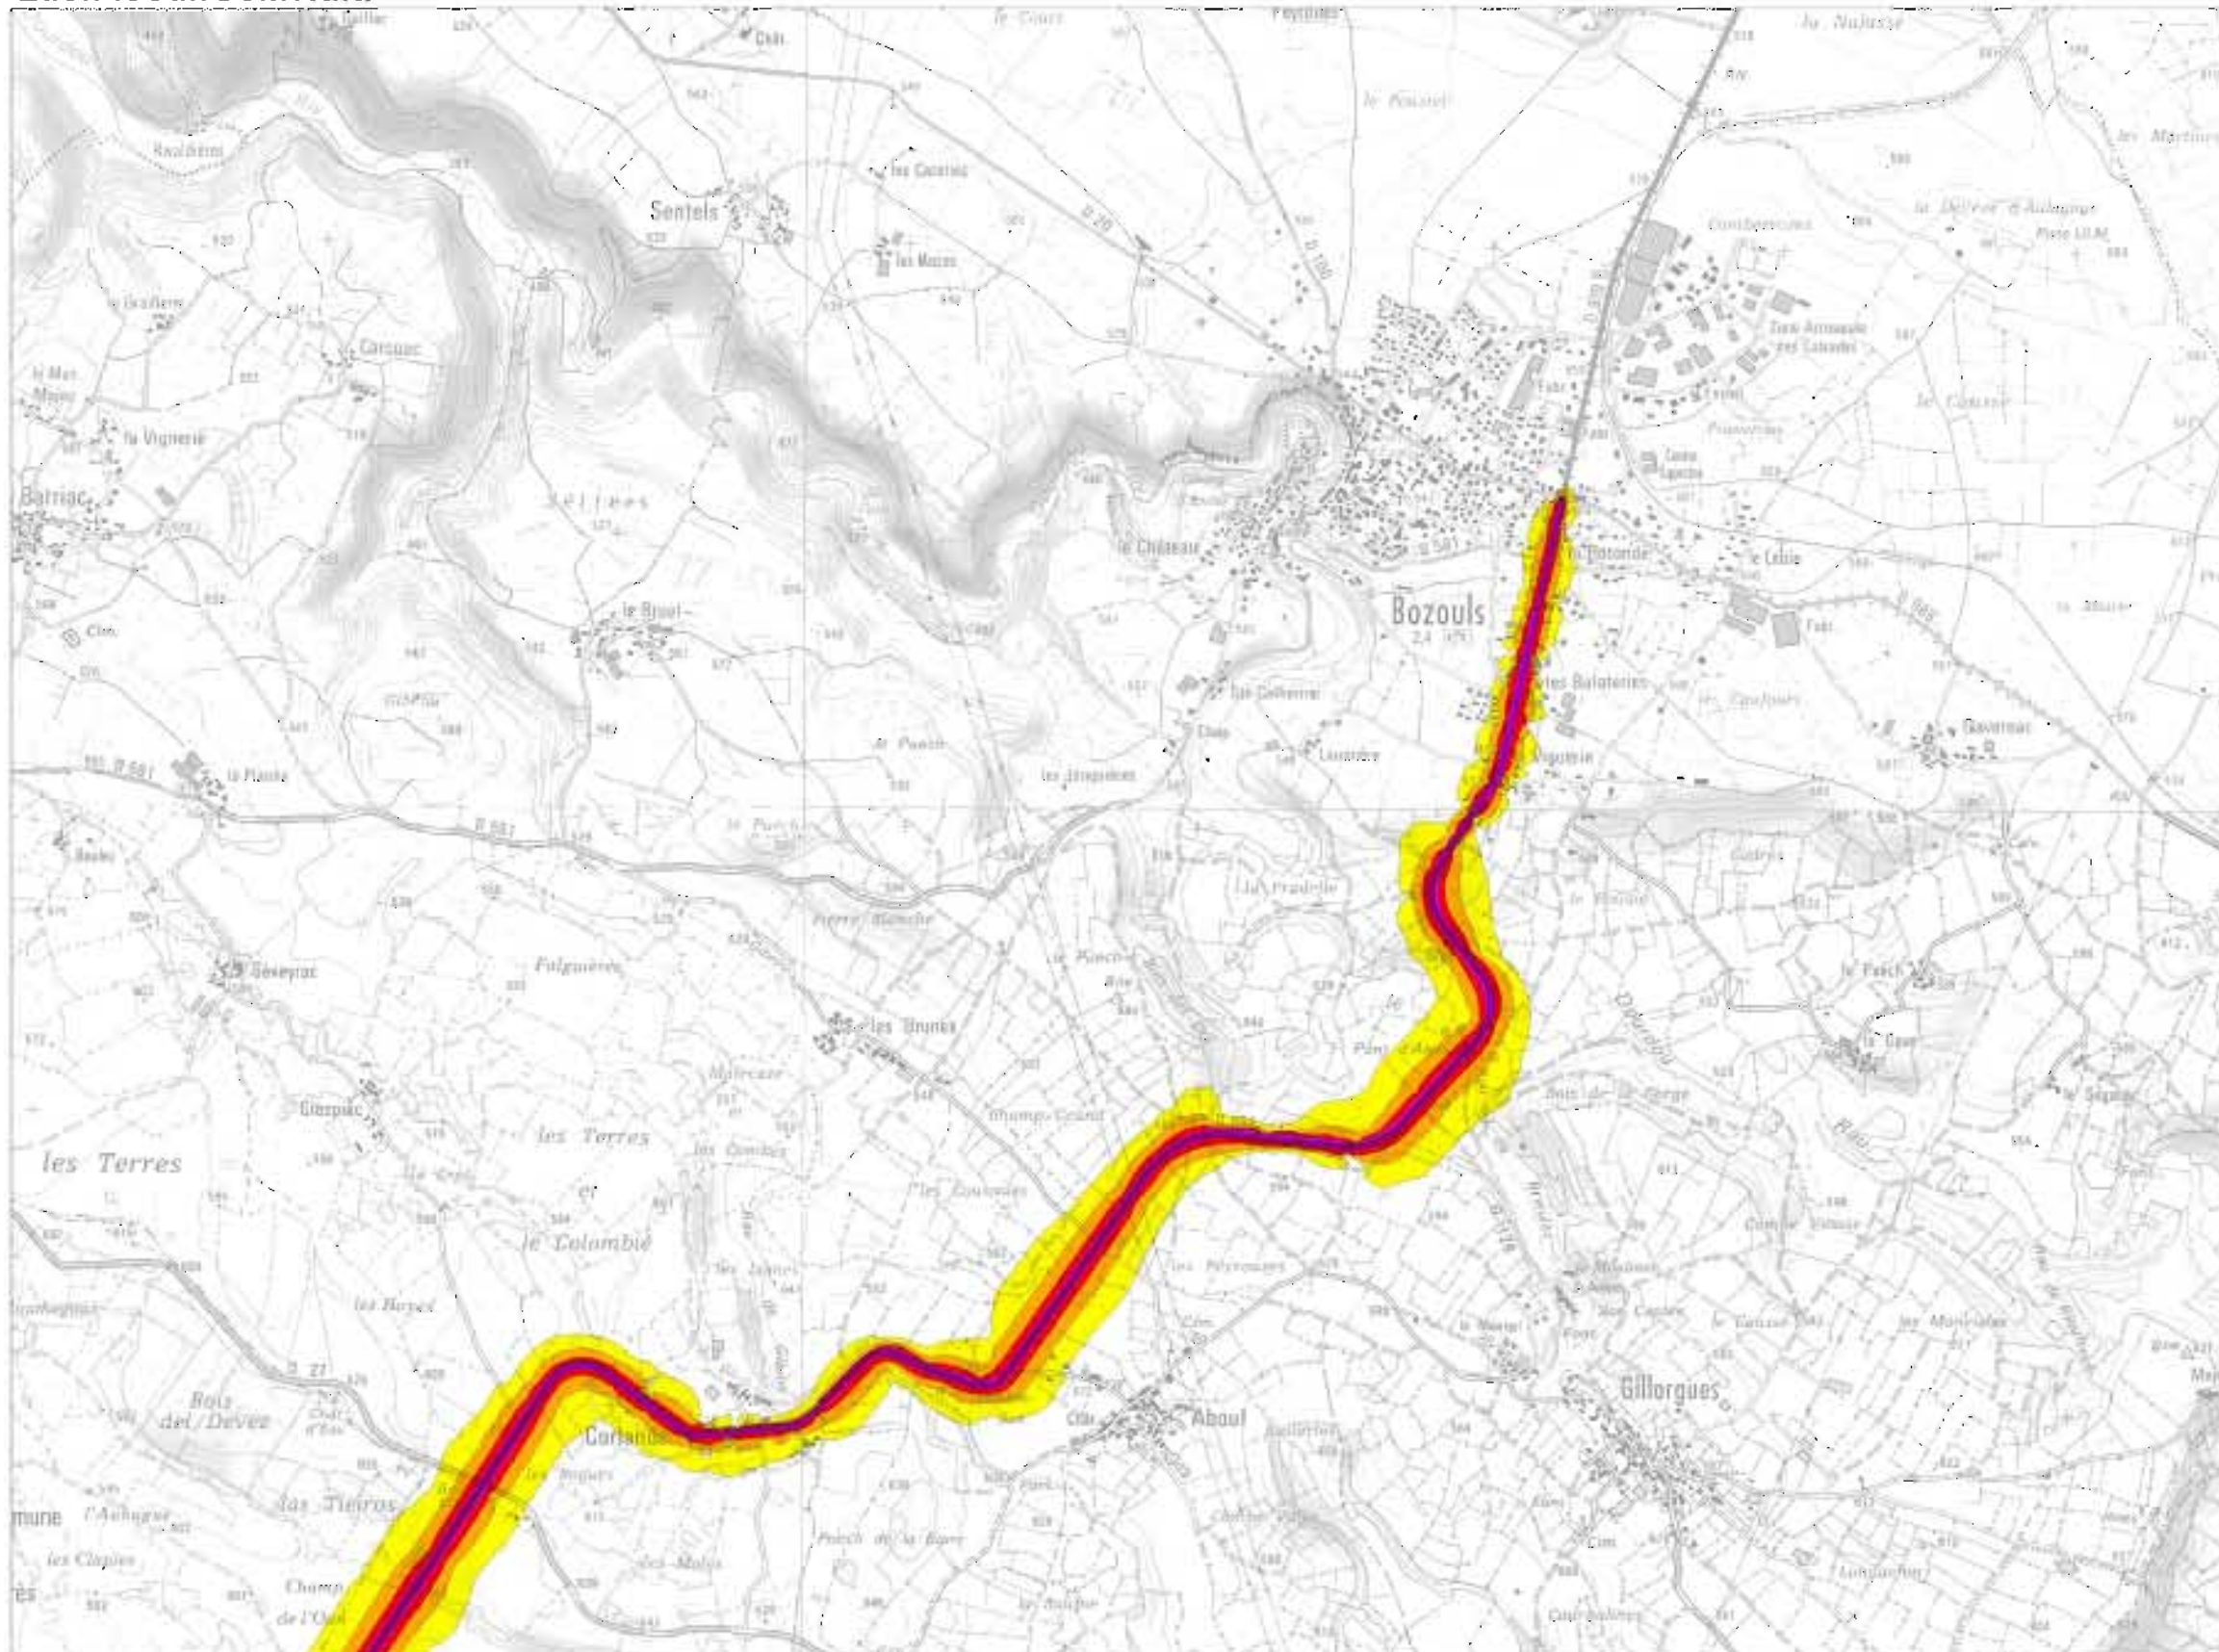

**TYPE A**  
**Lden (Jour/Soir/Nuit)**

**RD988**

**LOCALISATION PLANCHE**

**8**

**Echelle : 1/25 000**

**LEGENDE**

Niveau sonore Lden en dB(A)	Couleur associée
55 - 60	Yellow
60 - 65	Orange
65 - 70	Red
70 - 75	Purple
> 75	Dark Purple