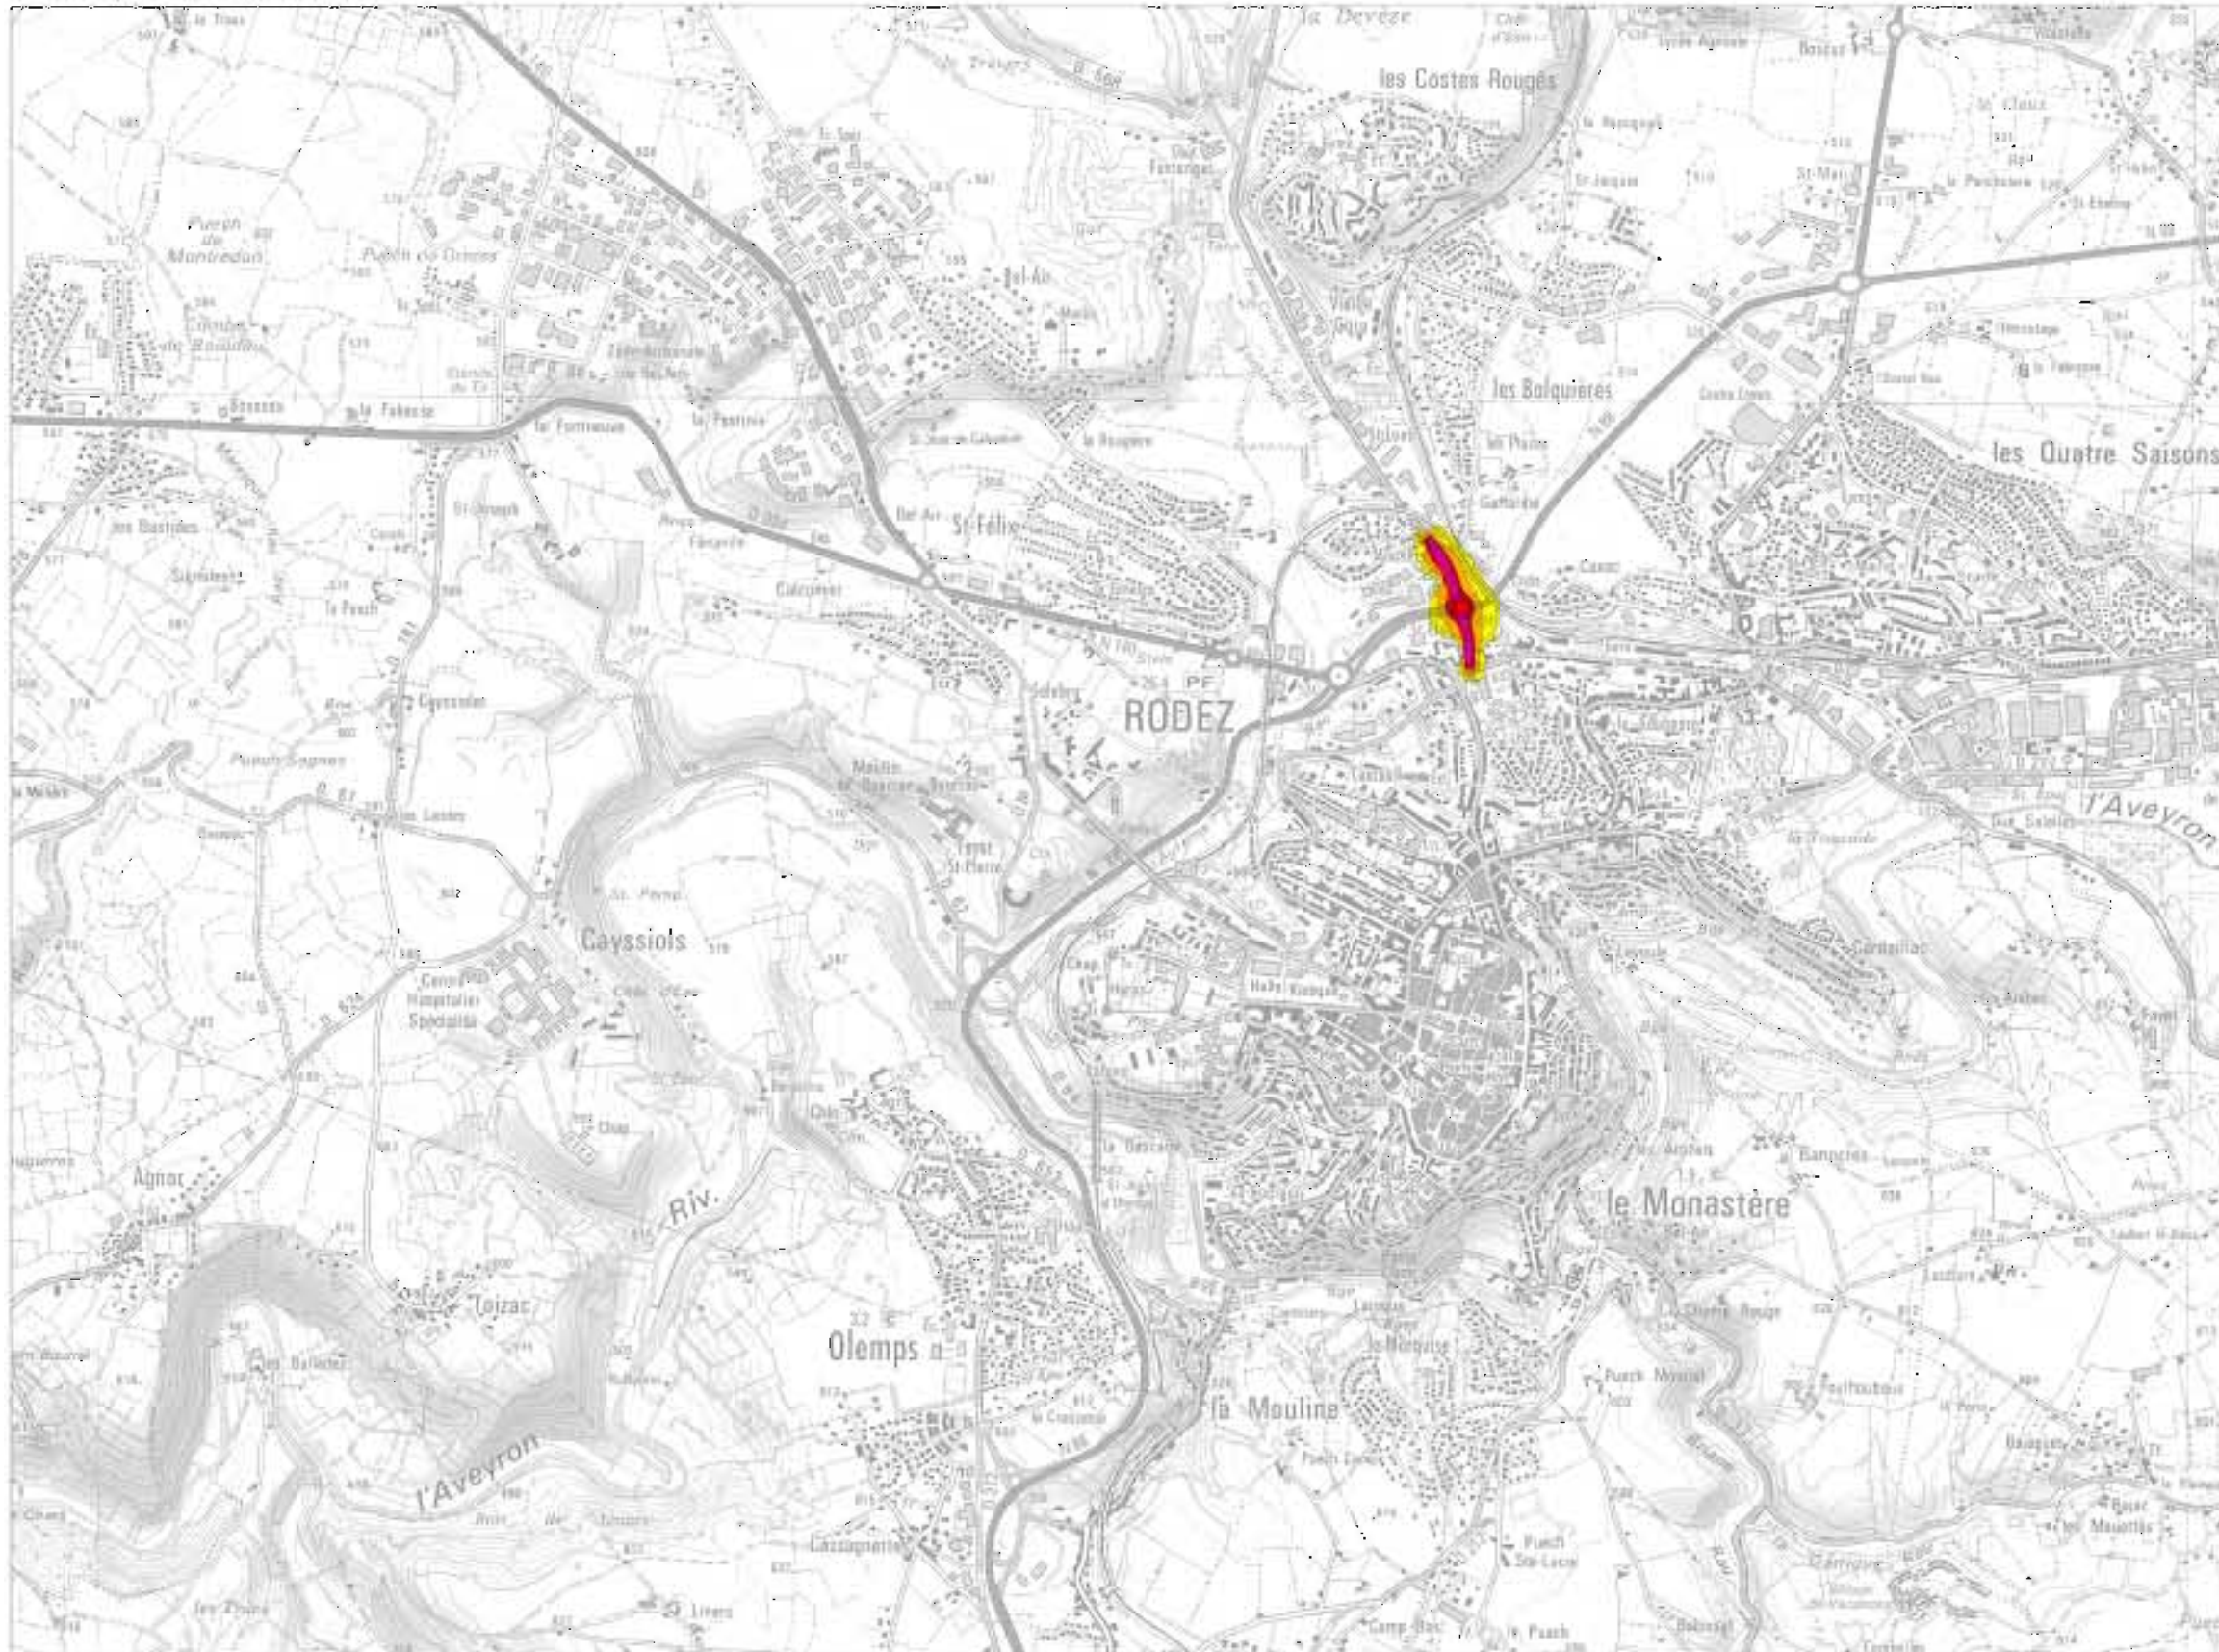

TYPE A
Lden (Jour/Soir/Nuit)

RD901

LOCALISATION PLANCHE | 5

N
Echelle : 1/25 000

LEGENDE

Niveau sonore Lden en dB(A)	Couleur associée
55 - 60	Yellow
60 - 65	Orange
65 - 70	Red
70 - 75	Purple
> 75	Dark Purple