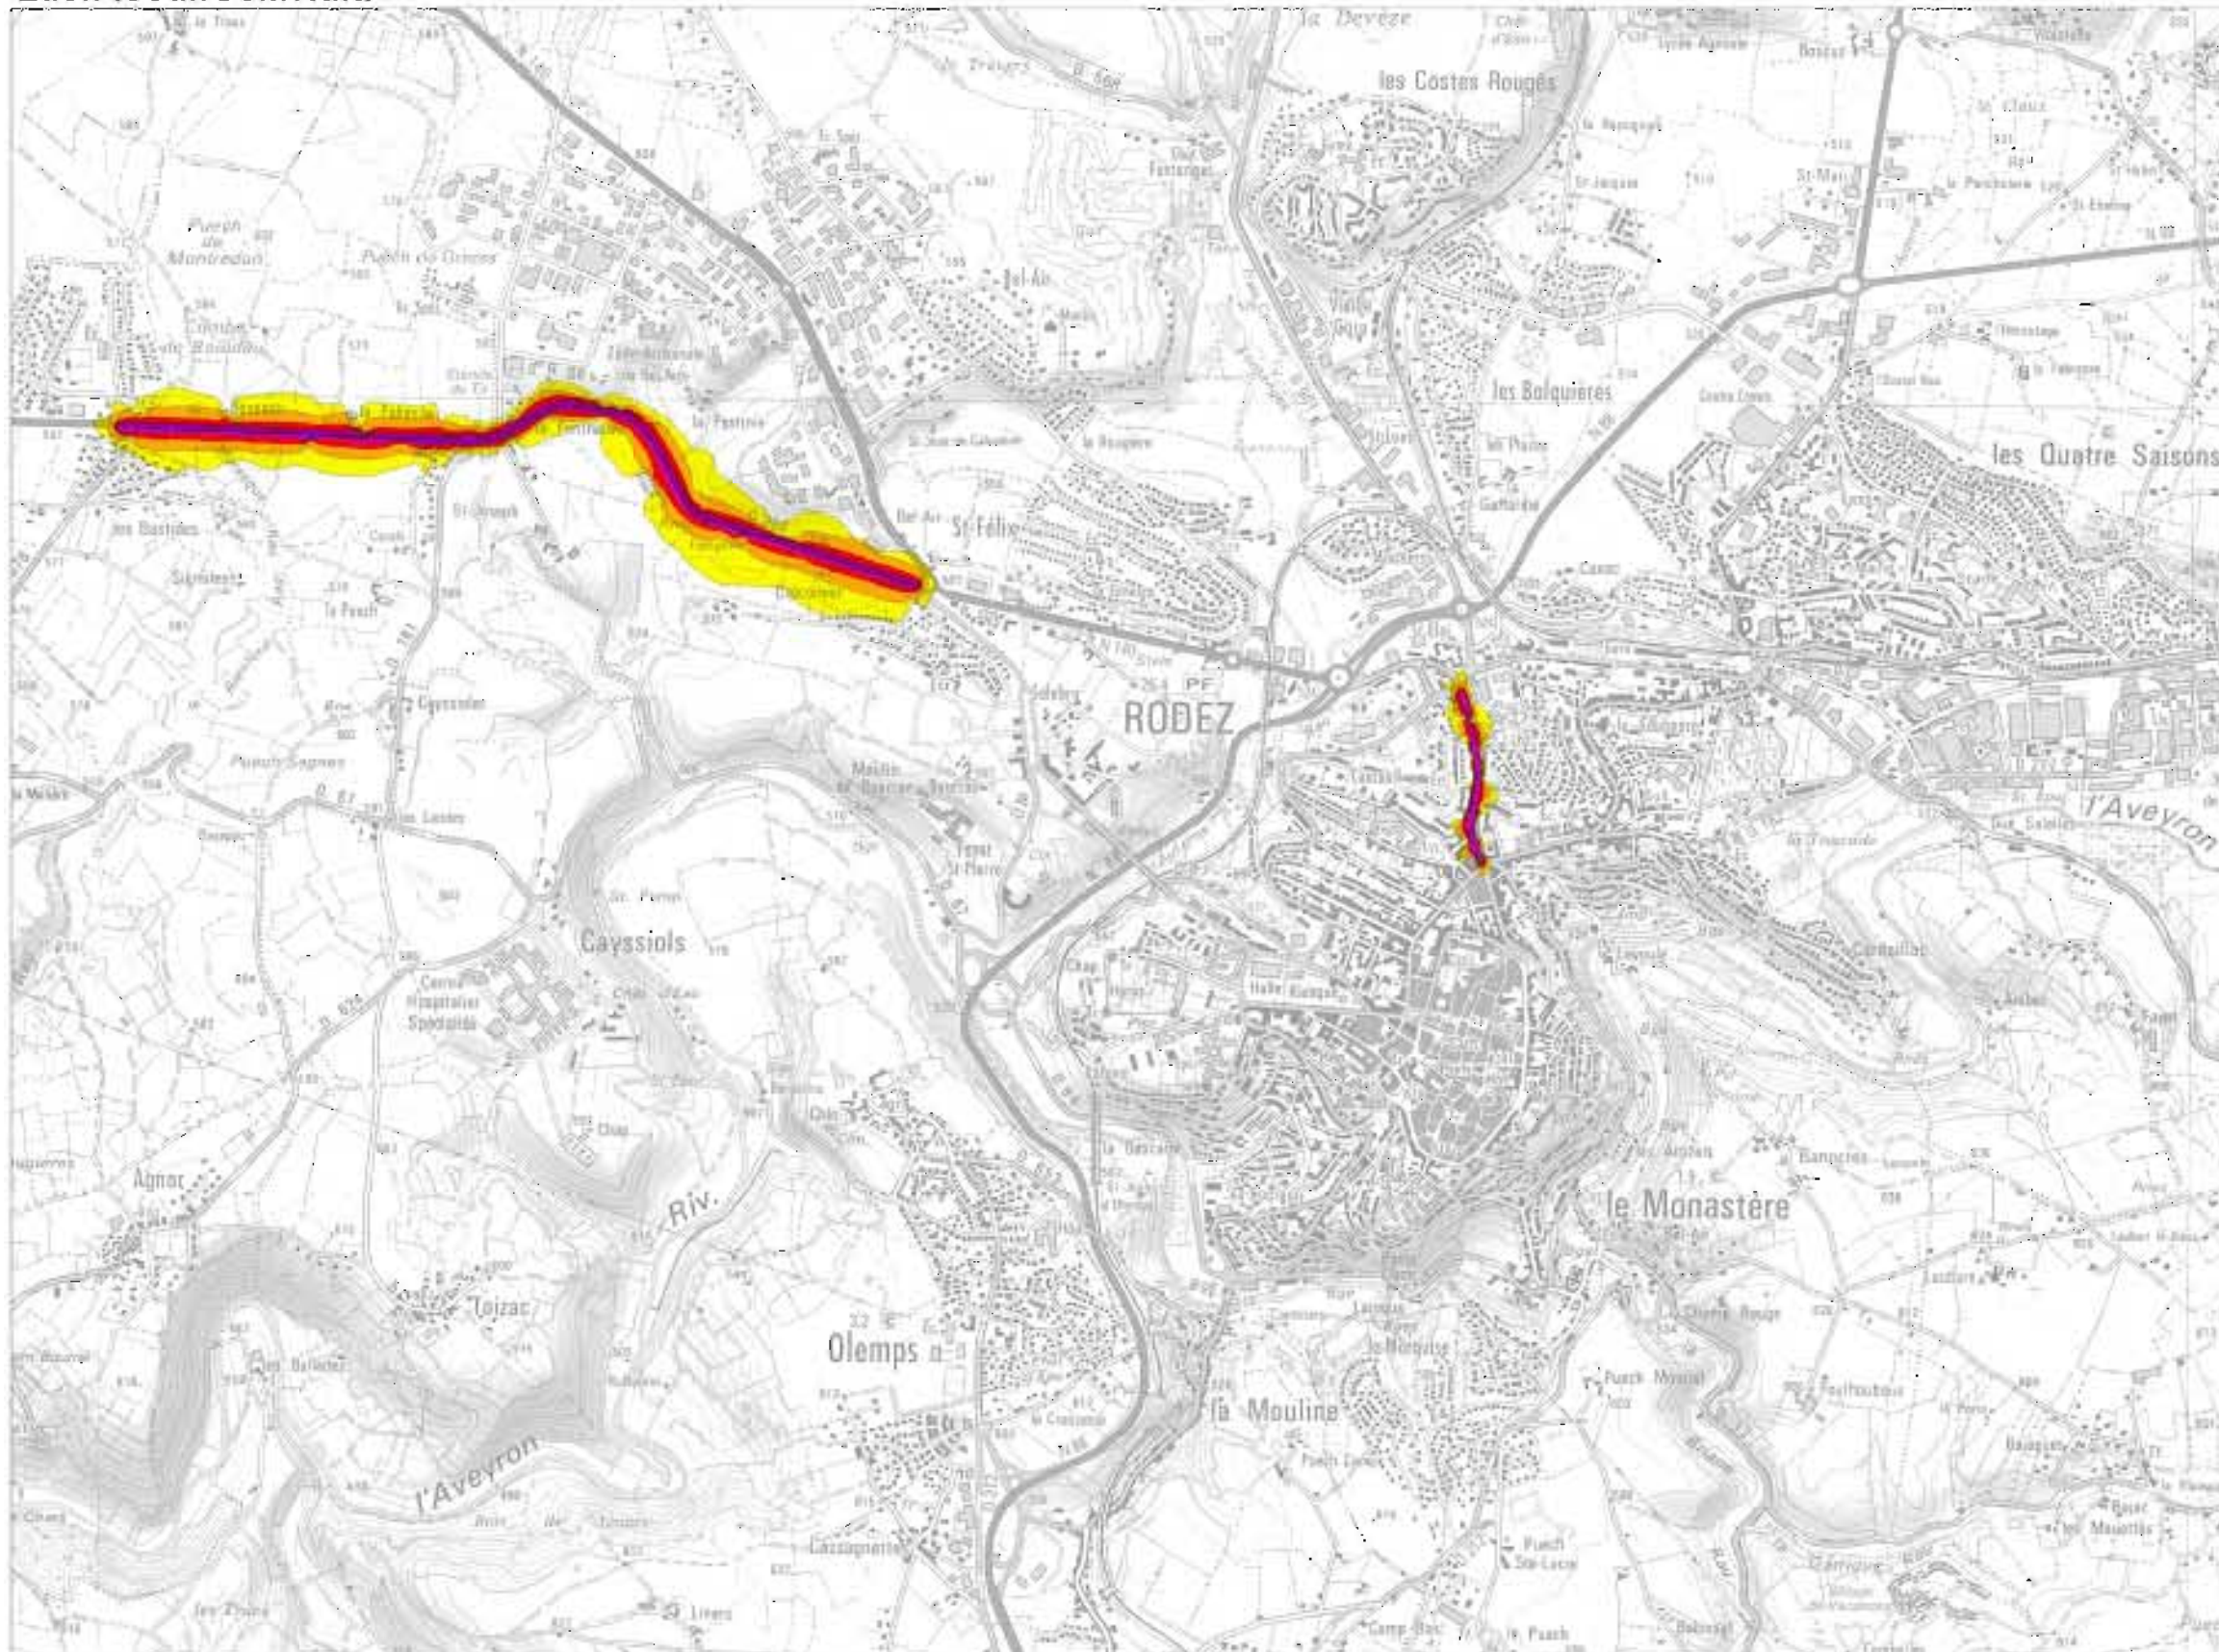

MODELE CADNAA

CadnaA® - v 3.71.125  
Options BMP-XL-Mithra

**TYPE A**  
**Lden (Jour/Soir/Nuit)**

**RD994**

LOCALISATION PLANCHE

5

Echelle : 1/25 000

**LEGENDE**