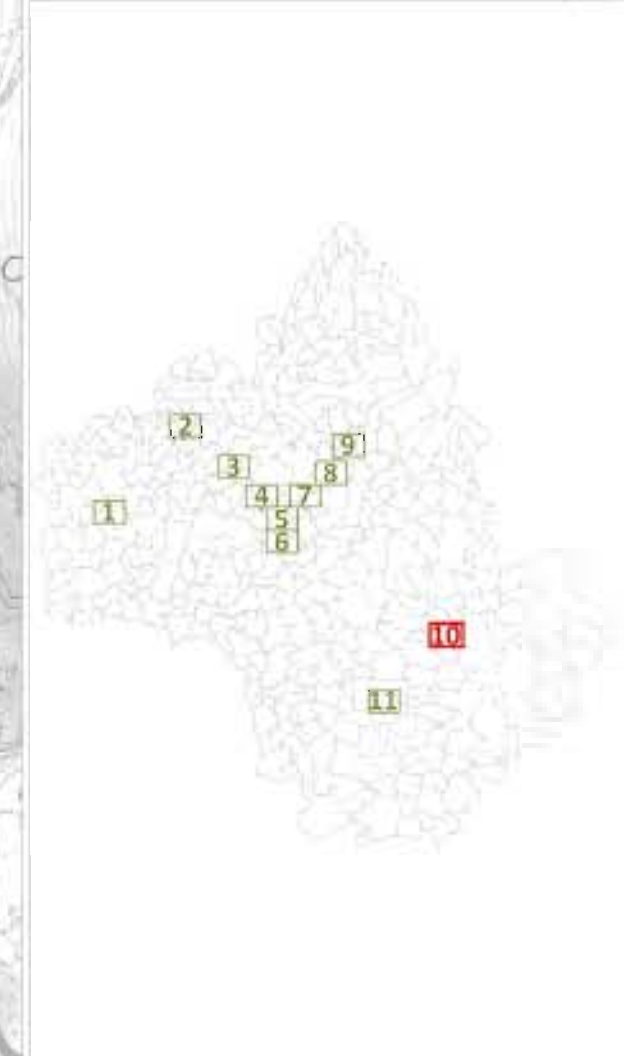

N
Echelle : 1/25 000

LEGENDE	
Niveau sonore Lden en dB(A)	Couleur associée
55 - 60	
60 - 65	
65 - 70	
70 - 75	
> 75	

MODELE CADNAA CadnaA® - v 3.71.125
Options BMP-XL-Mithra