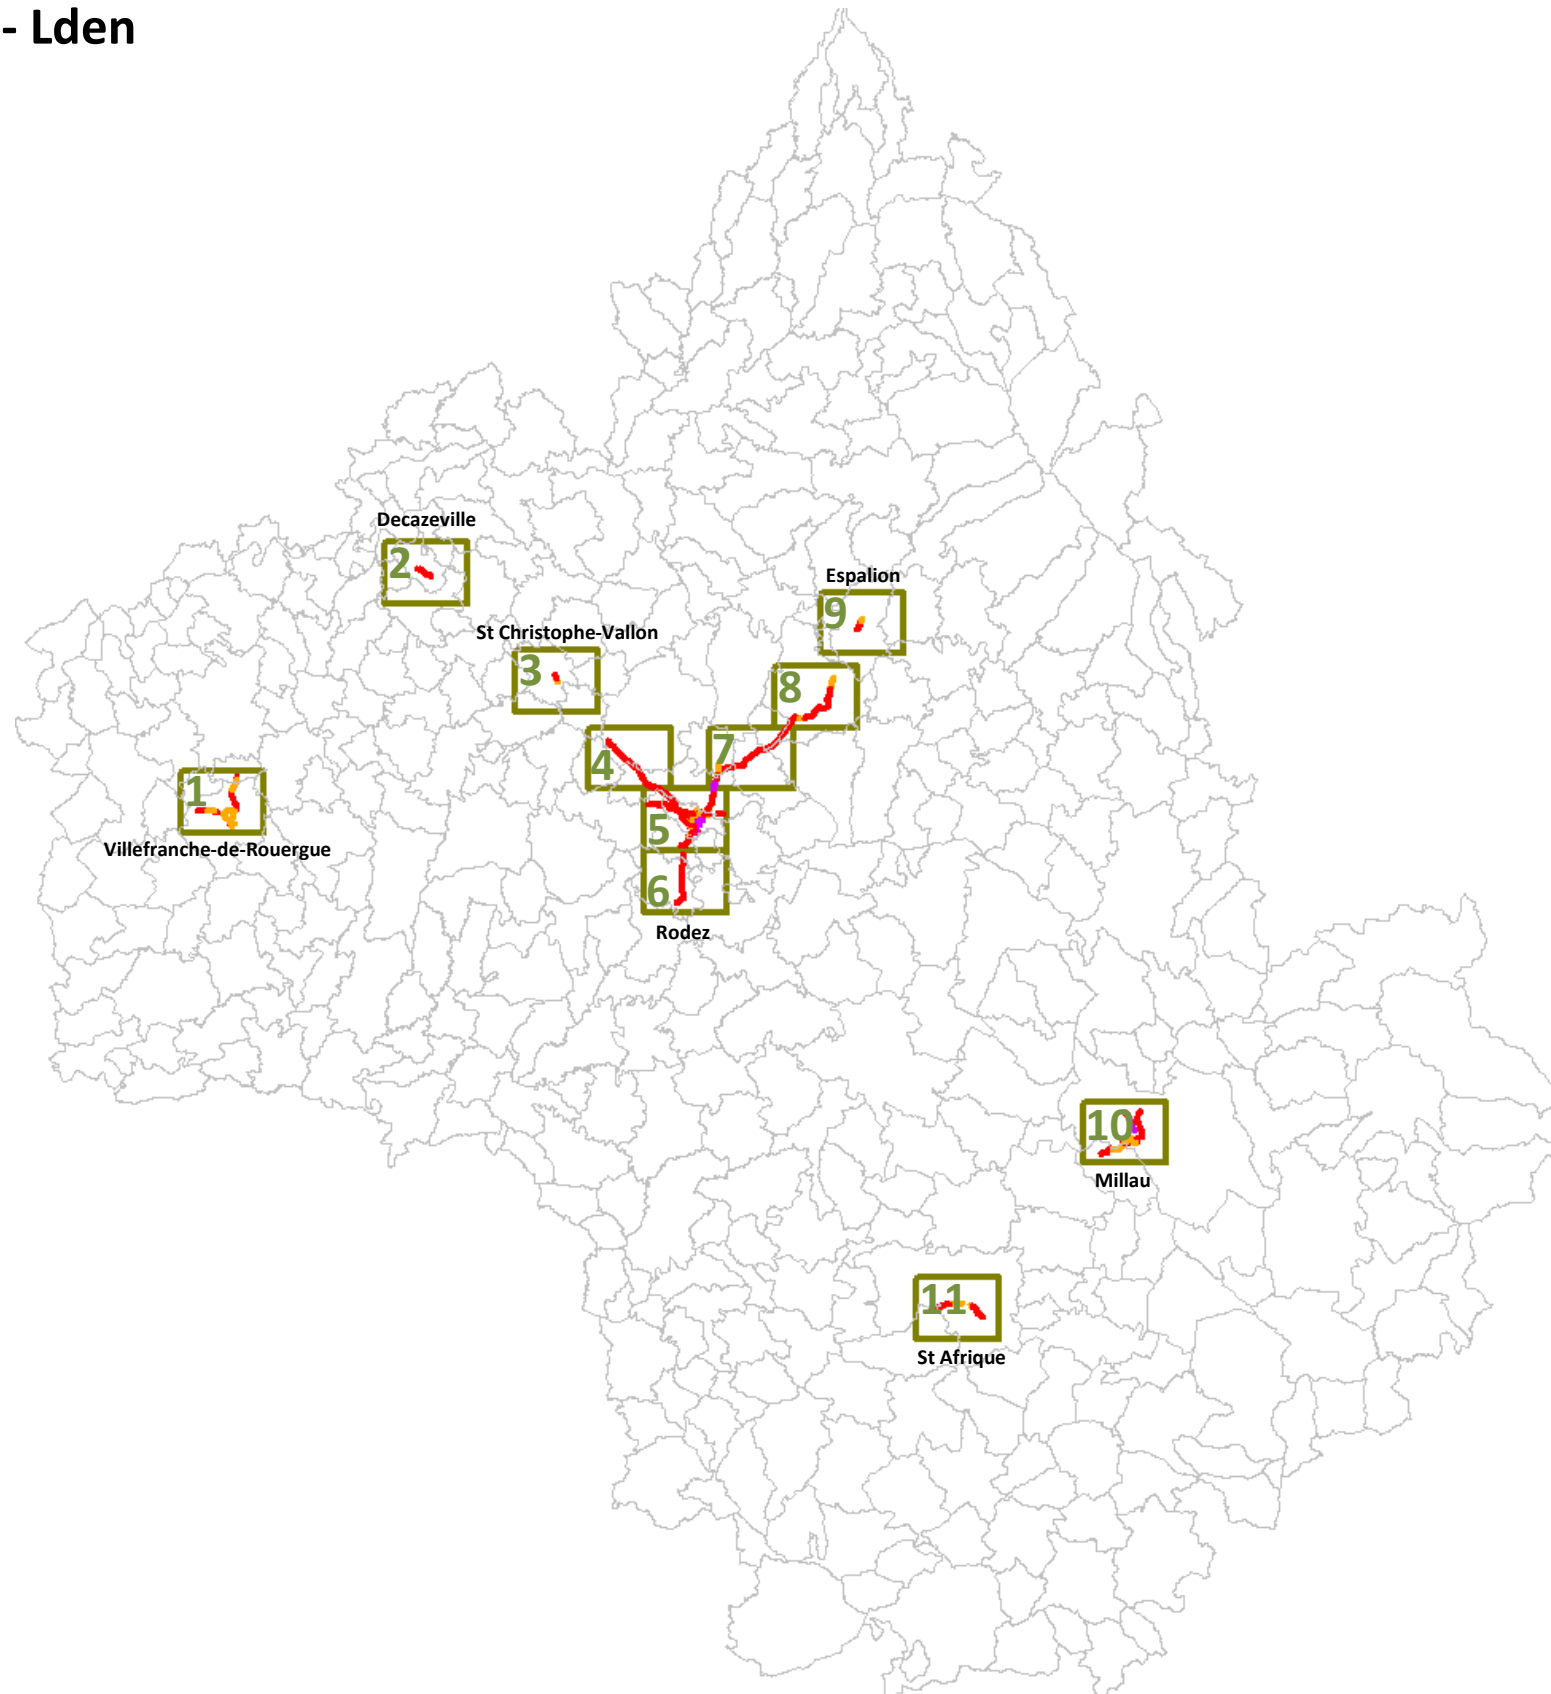

# DEPARTEMENT DE L'AVEYRON (12)

## Carte de Type A - Lden

### Légende :

N° Repérage du numéro de planche

**TYPE A**  
**Lden (Jour/Soir/Nuit)**

**RD911 - RD24**

**LOCALISATION PLANCHE**

**1**

**Echelle : 1/25 000**

**LEGENDE**