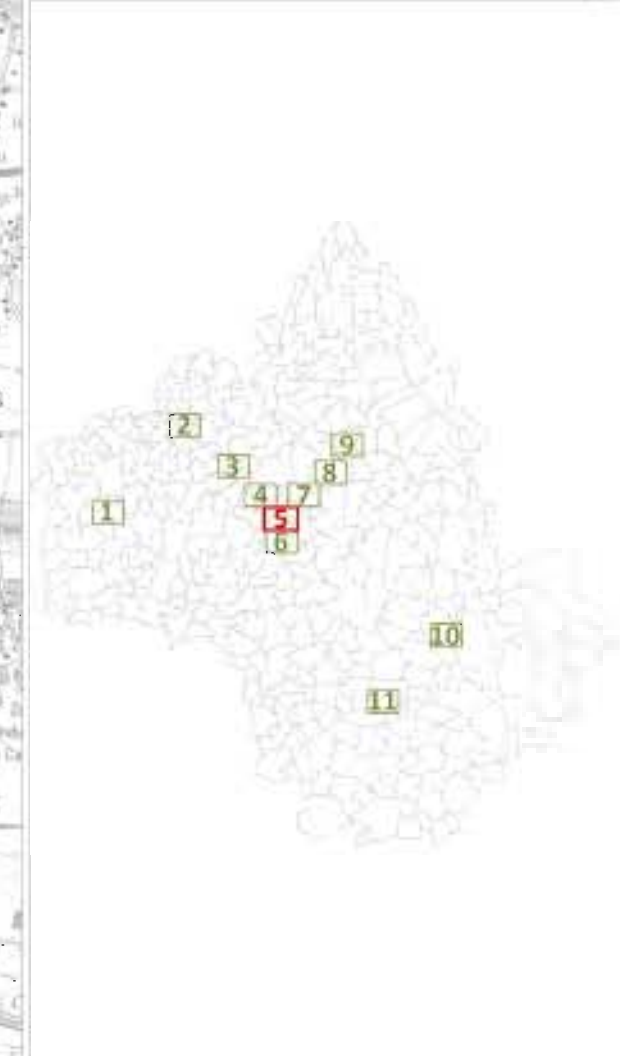

Niveau sonore Lden en dB(A)	Couleur associée
55 - 60	
60 - 65	
65 - 70	
70 - 75	
> 75	

MODELE CADNAA

CadnaA® - v 3.71.125  
Options BMP-XL-Mithra

**TYPE A**  
**Lden (Jour/Soir/Nuit)**

**RD840**

**LOCALISATION PLANCHE** | 5