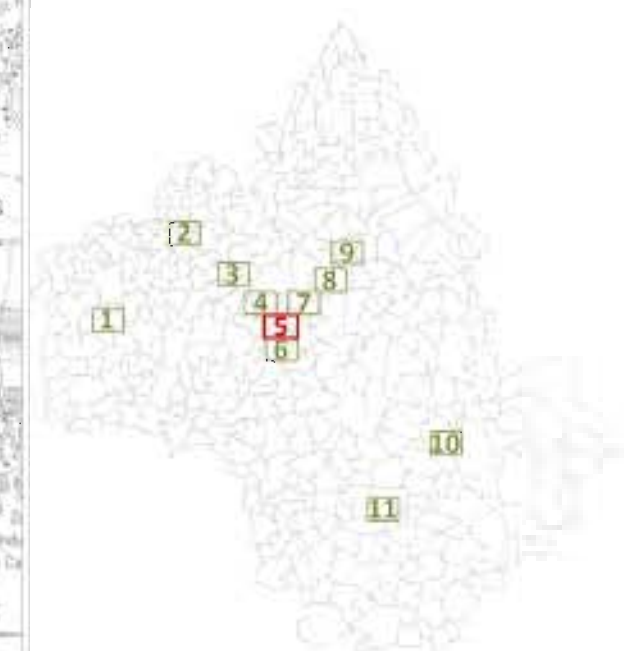

TYPE A
Lden (Jour/Soir/Nuit)

RD901

LOCALISATION PLANCHE | 5

N
Echelle : 1/25 000

LEGENDE

Niveau sonore Lden en dB(A)	Couleur associée
55 - 60	Yellow
60 - 65	Orange
65 - 70	Red
70 - 75	Purple
> 75	Dark Purple