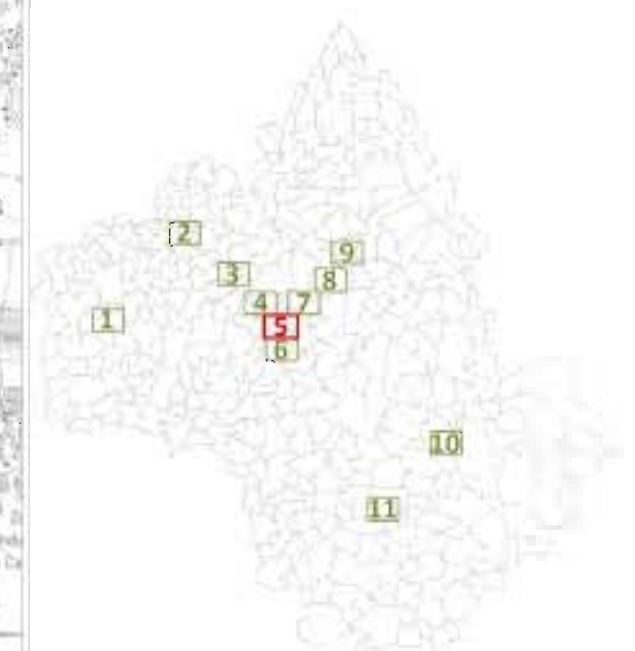

TYPE A
Lden (Jour/Soir/Nuit)

RD212E

LOCALISATION PLANCHE | 5

N
Echelle : 1/25 000

LEGENDE

Niveau sonore Lden en dB(A)	Couleur associée
55 - 60	Yellow
60 - 65	Orange
65 - 70	Red
70 - 75	Purple
> 75	Dark Purple