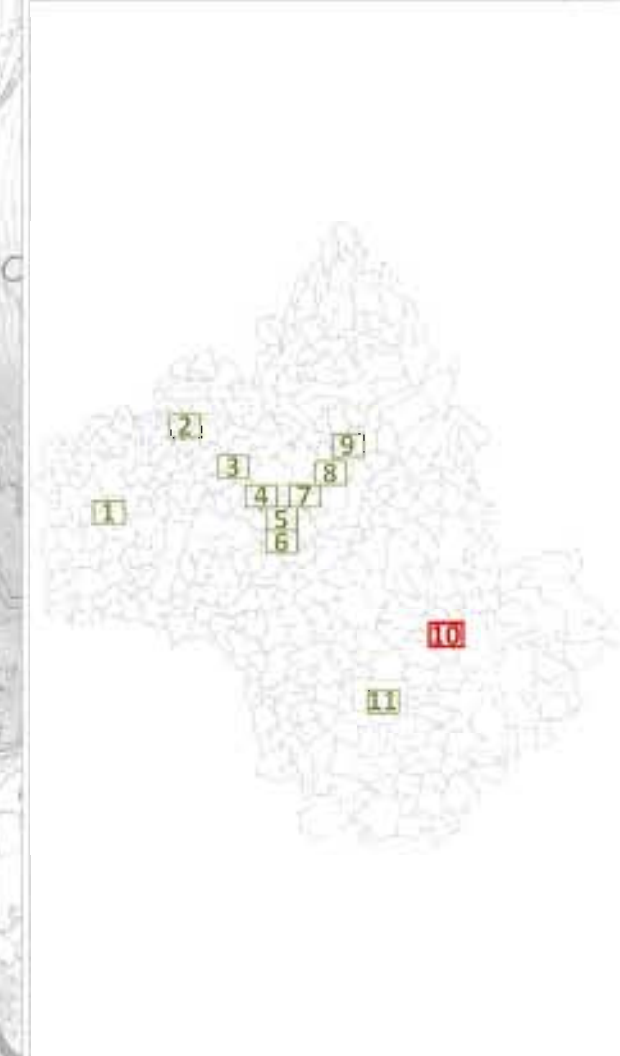

N
Echelle : 1/25 000

LEGENDE

Niveau sonore Lden en dB(A)	Couleur associée
55 - 60	Yellow
60 - 65	Orange
65 - 70	Red
70 - 75	Purple
> 75	Dark Purple

MODELE CADNAA CadnaA® - v 3.71.125
Options BMP-XL-Mithra