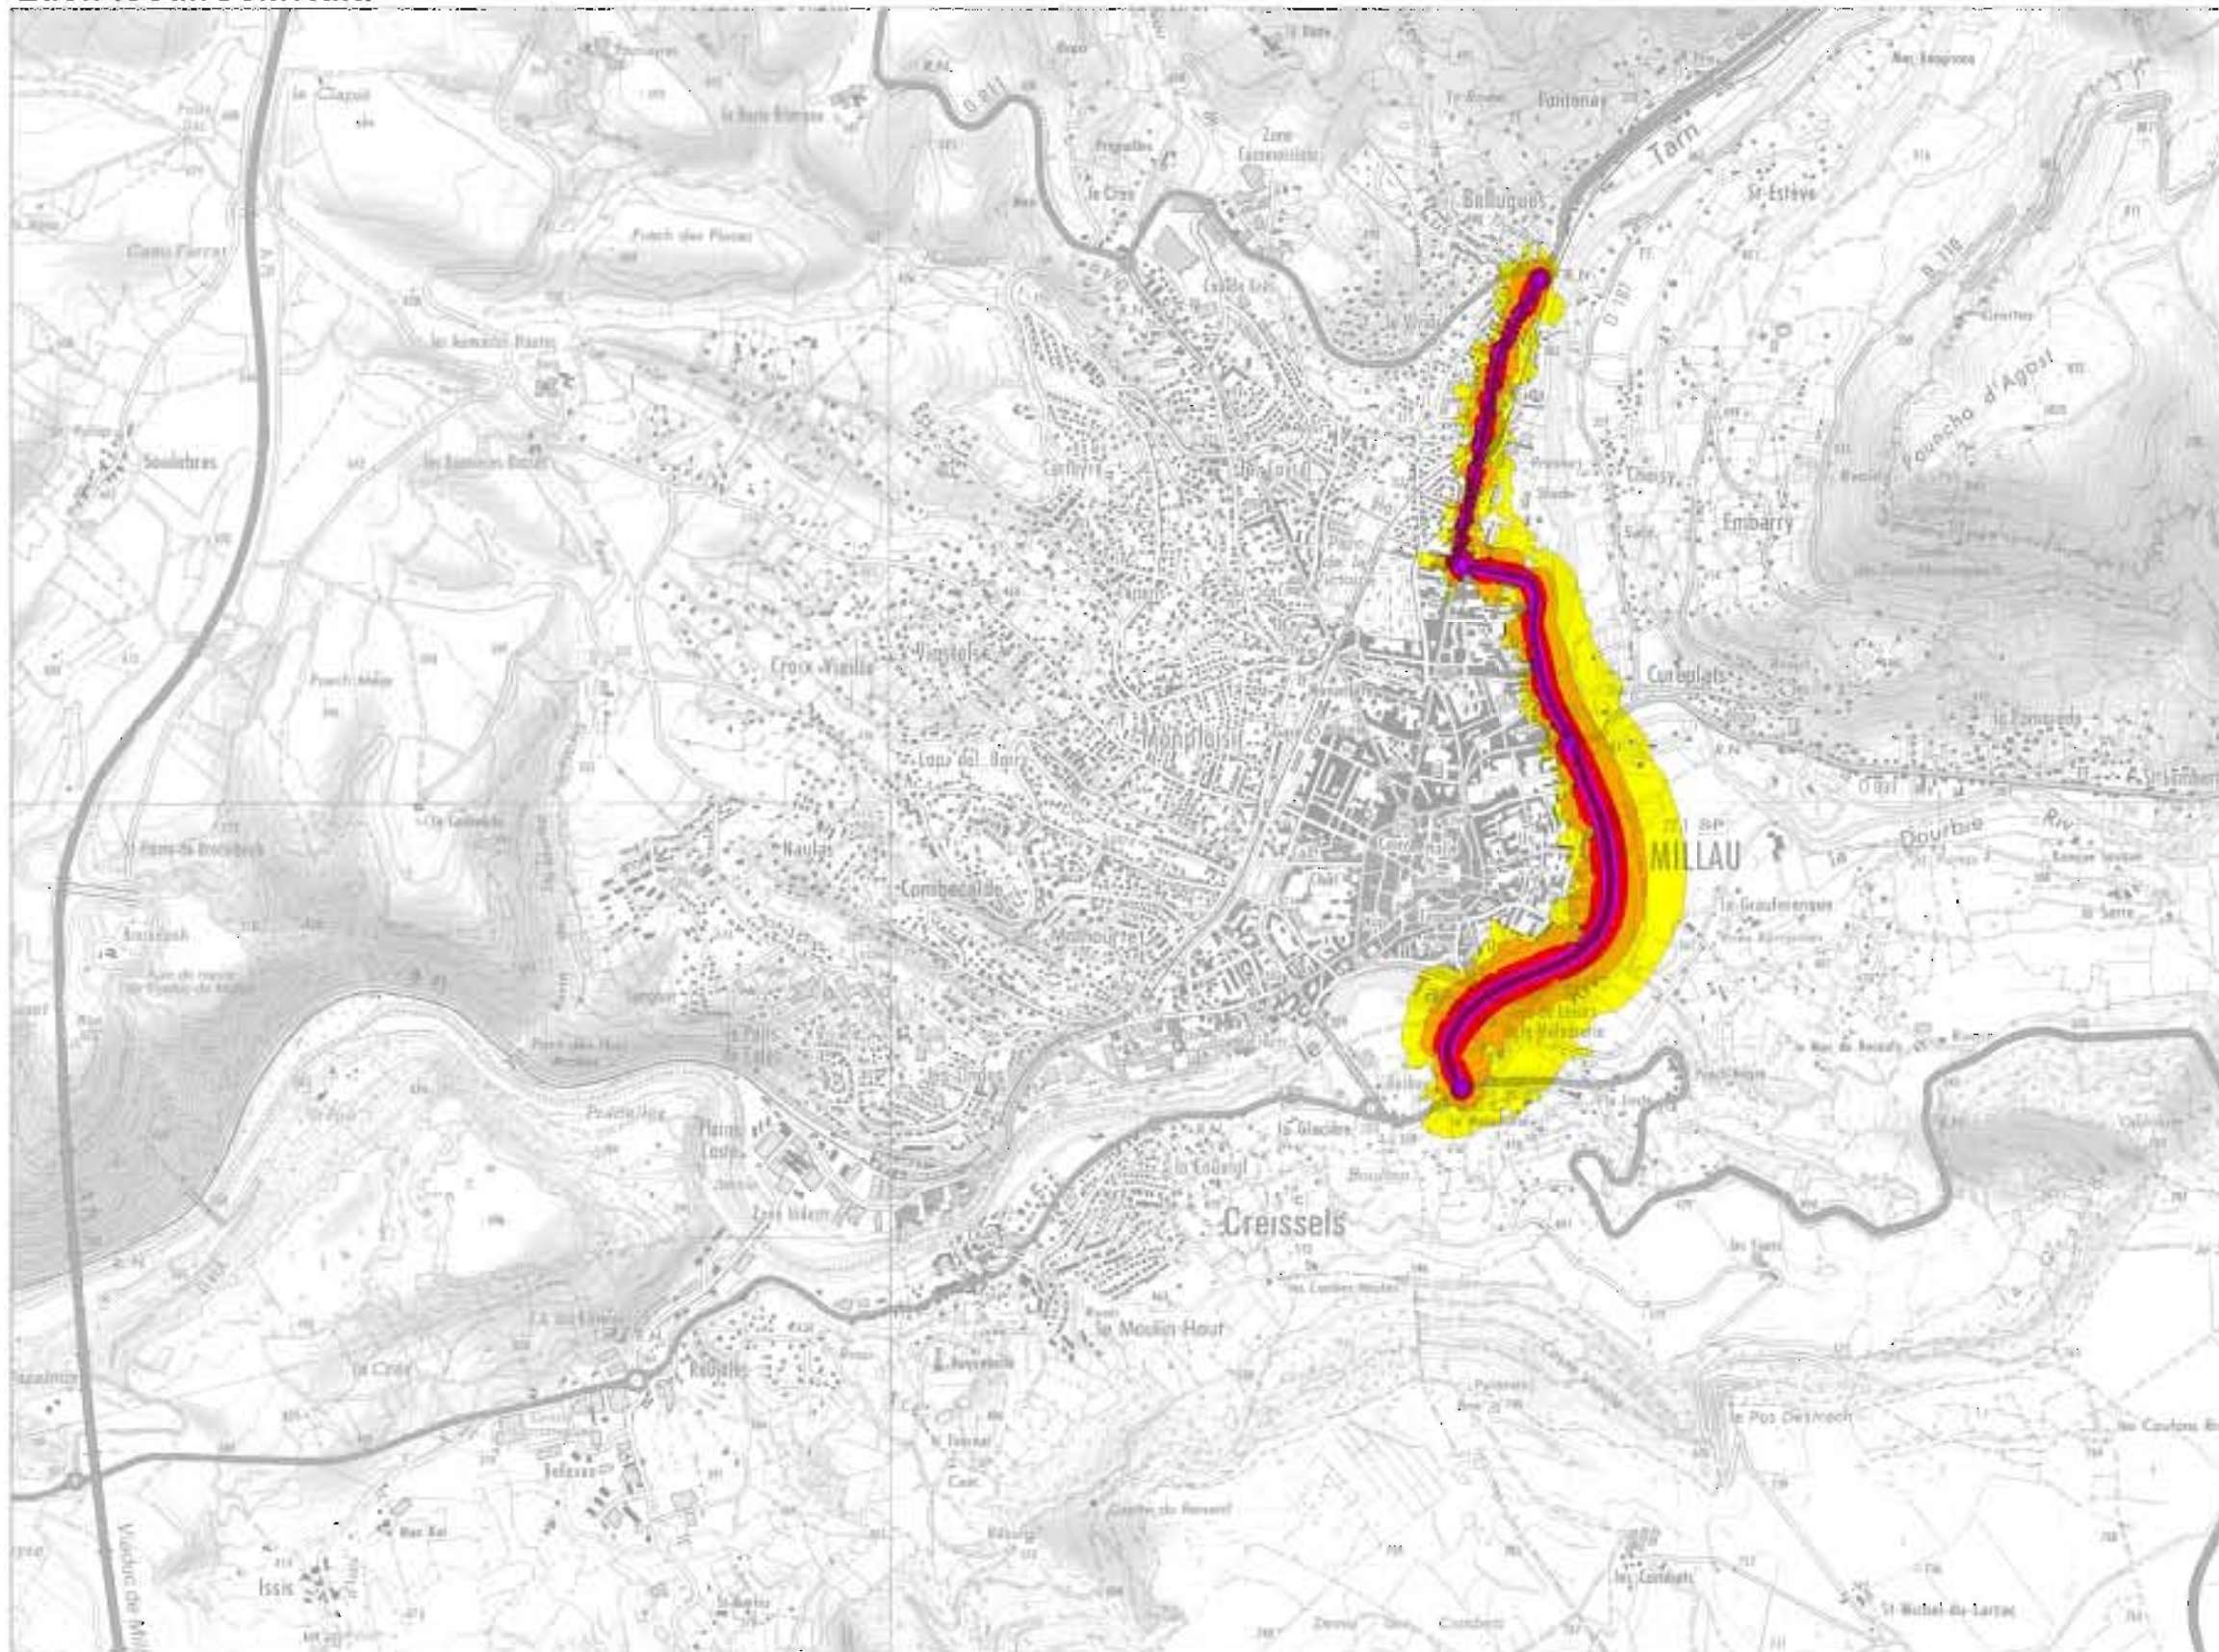

TYPE A
Lden (Jour/Soir/Nuit)