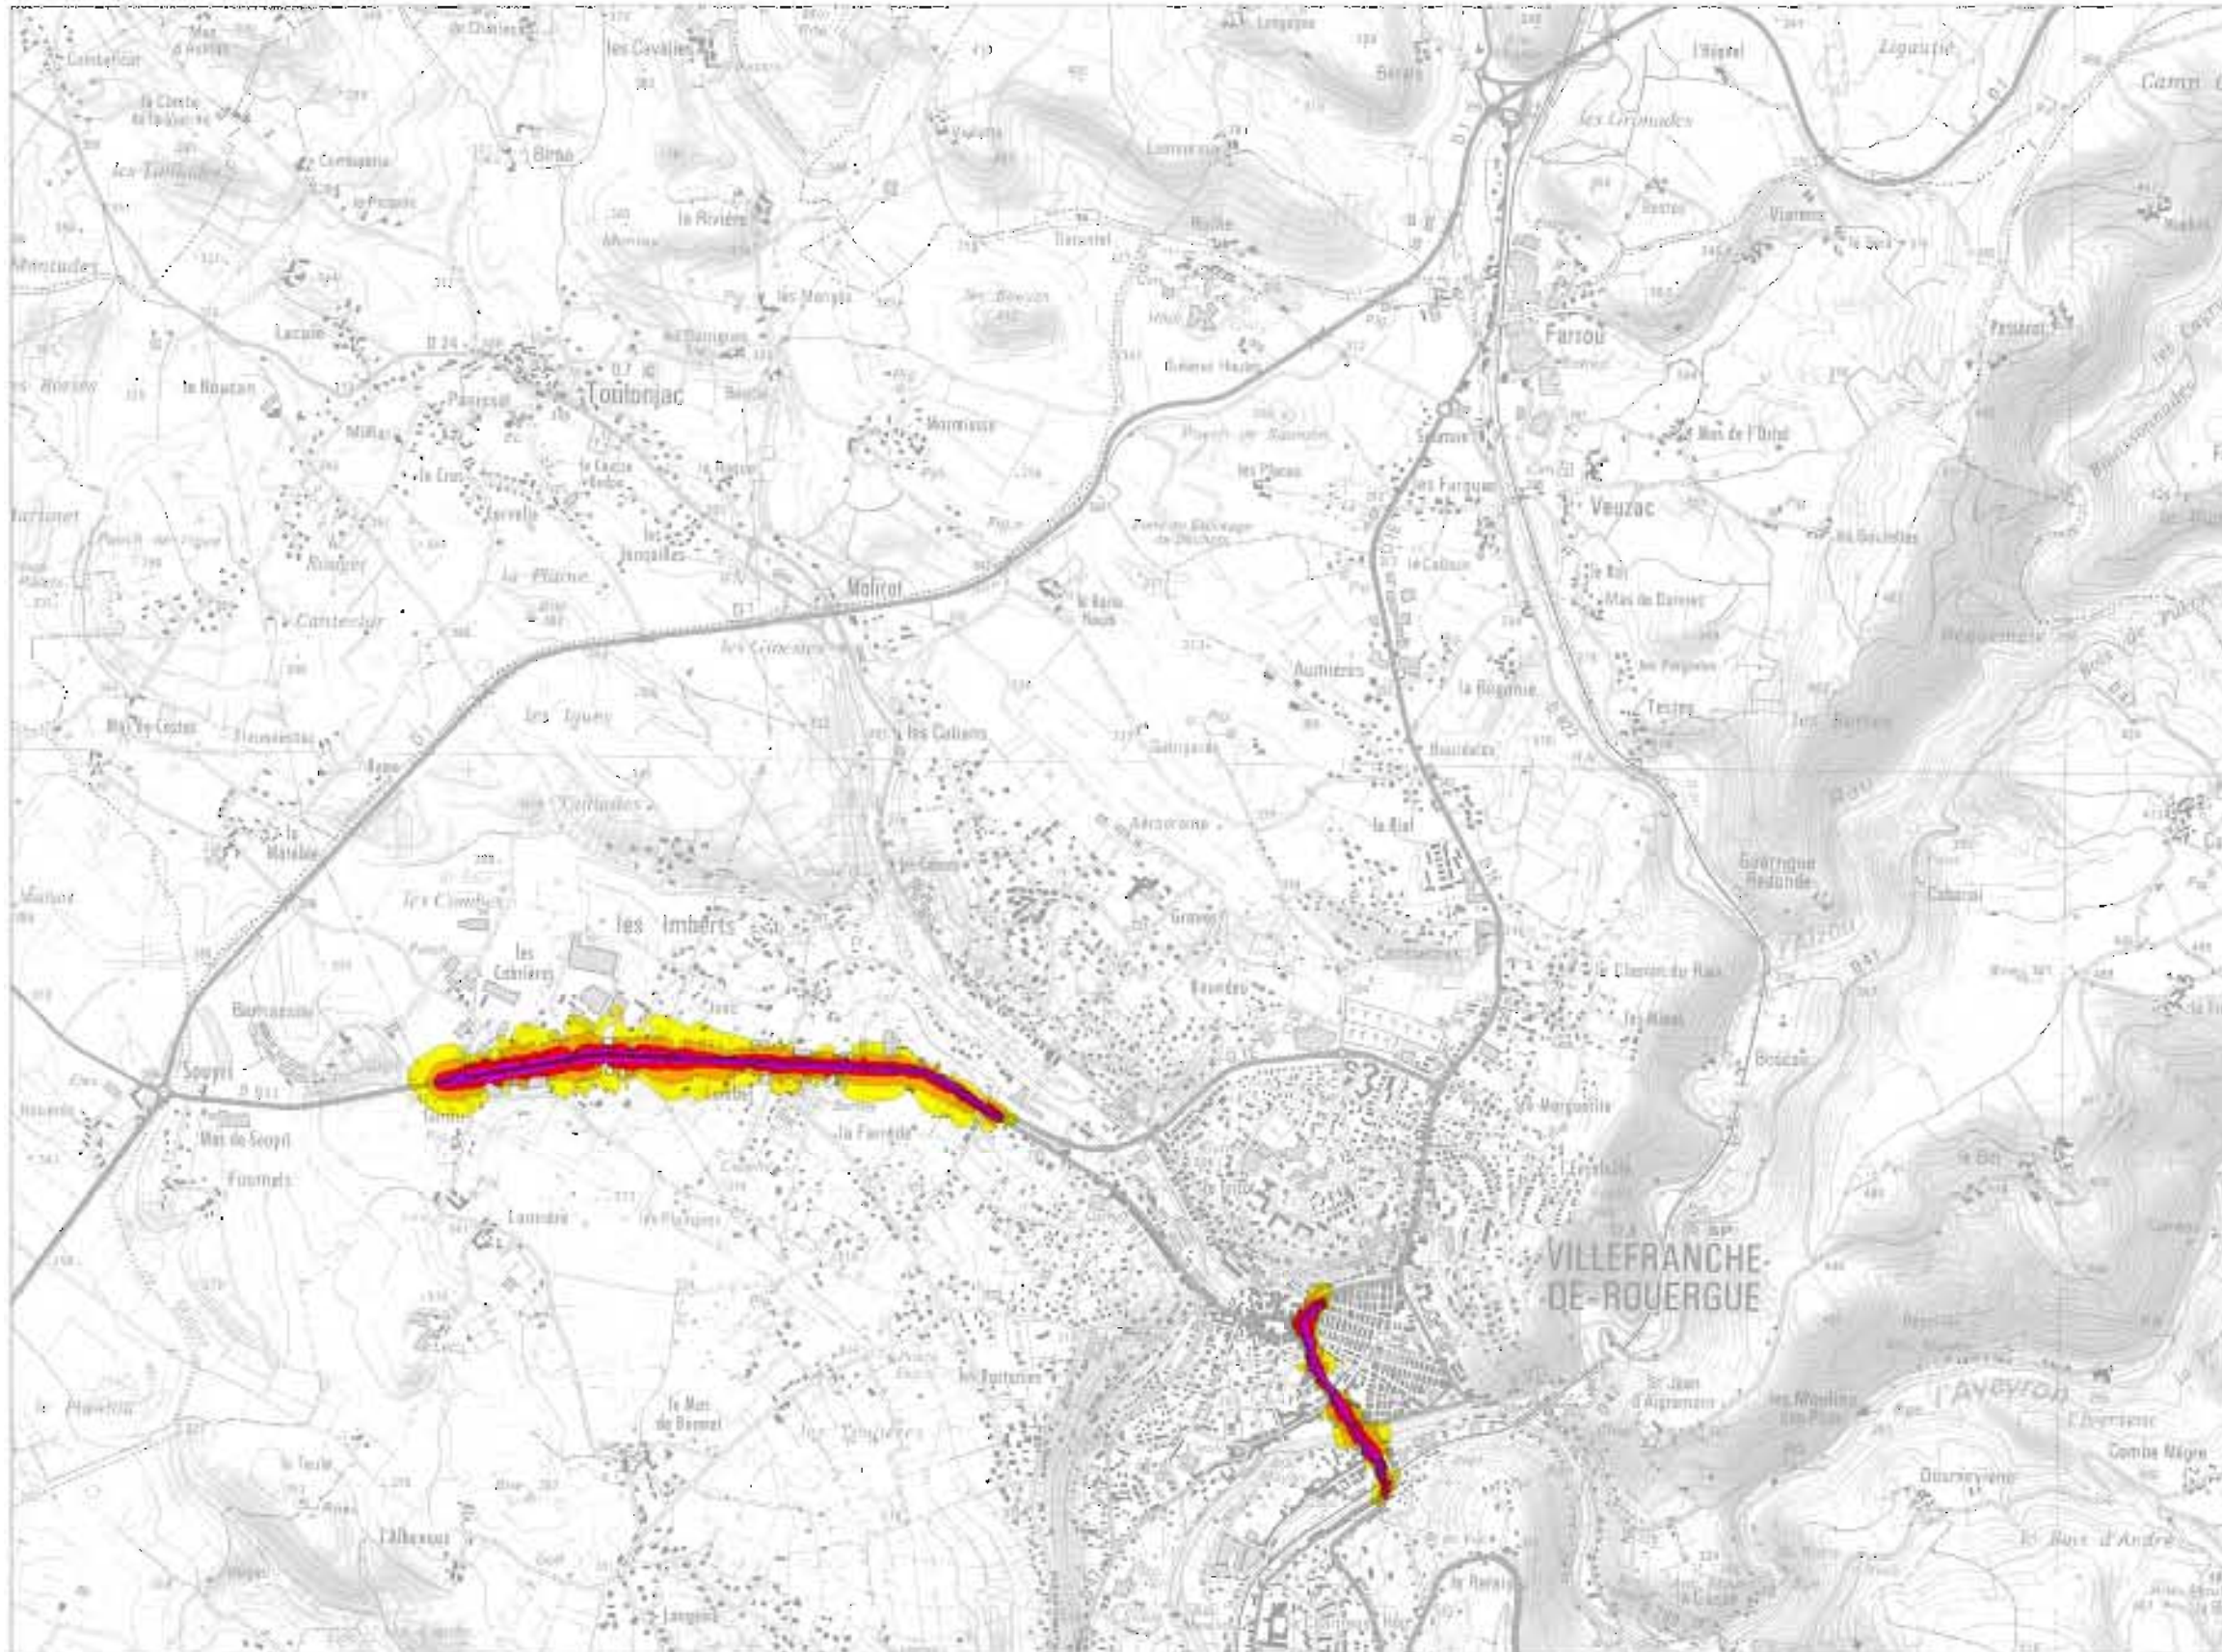

### Légende :

N° Repérage du numéro de planche

**TYPE A**  
**Lden (Jour/Soir/Nuit)**

**RD911 - RD24**

**LOCALISATION PLANCHE**

**1**

**Echelle : 1/25 000**

**LEGENDE**