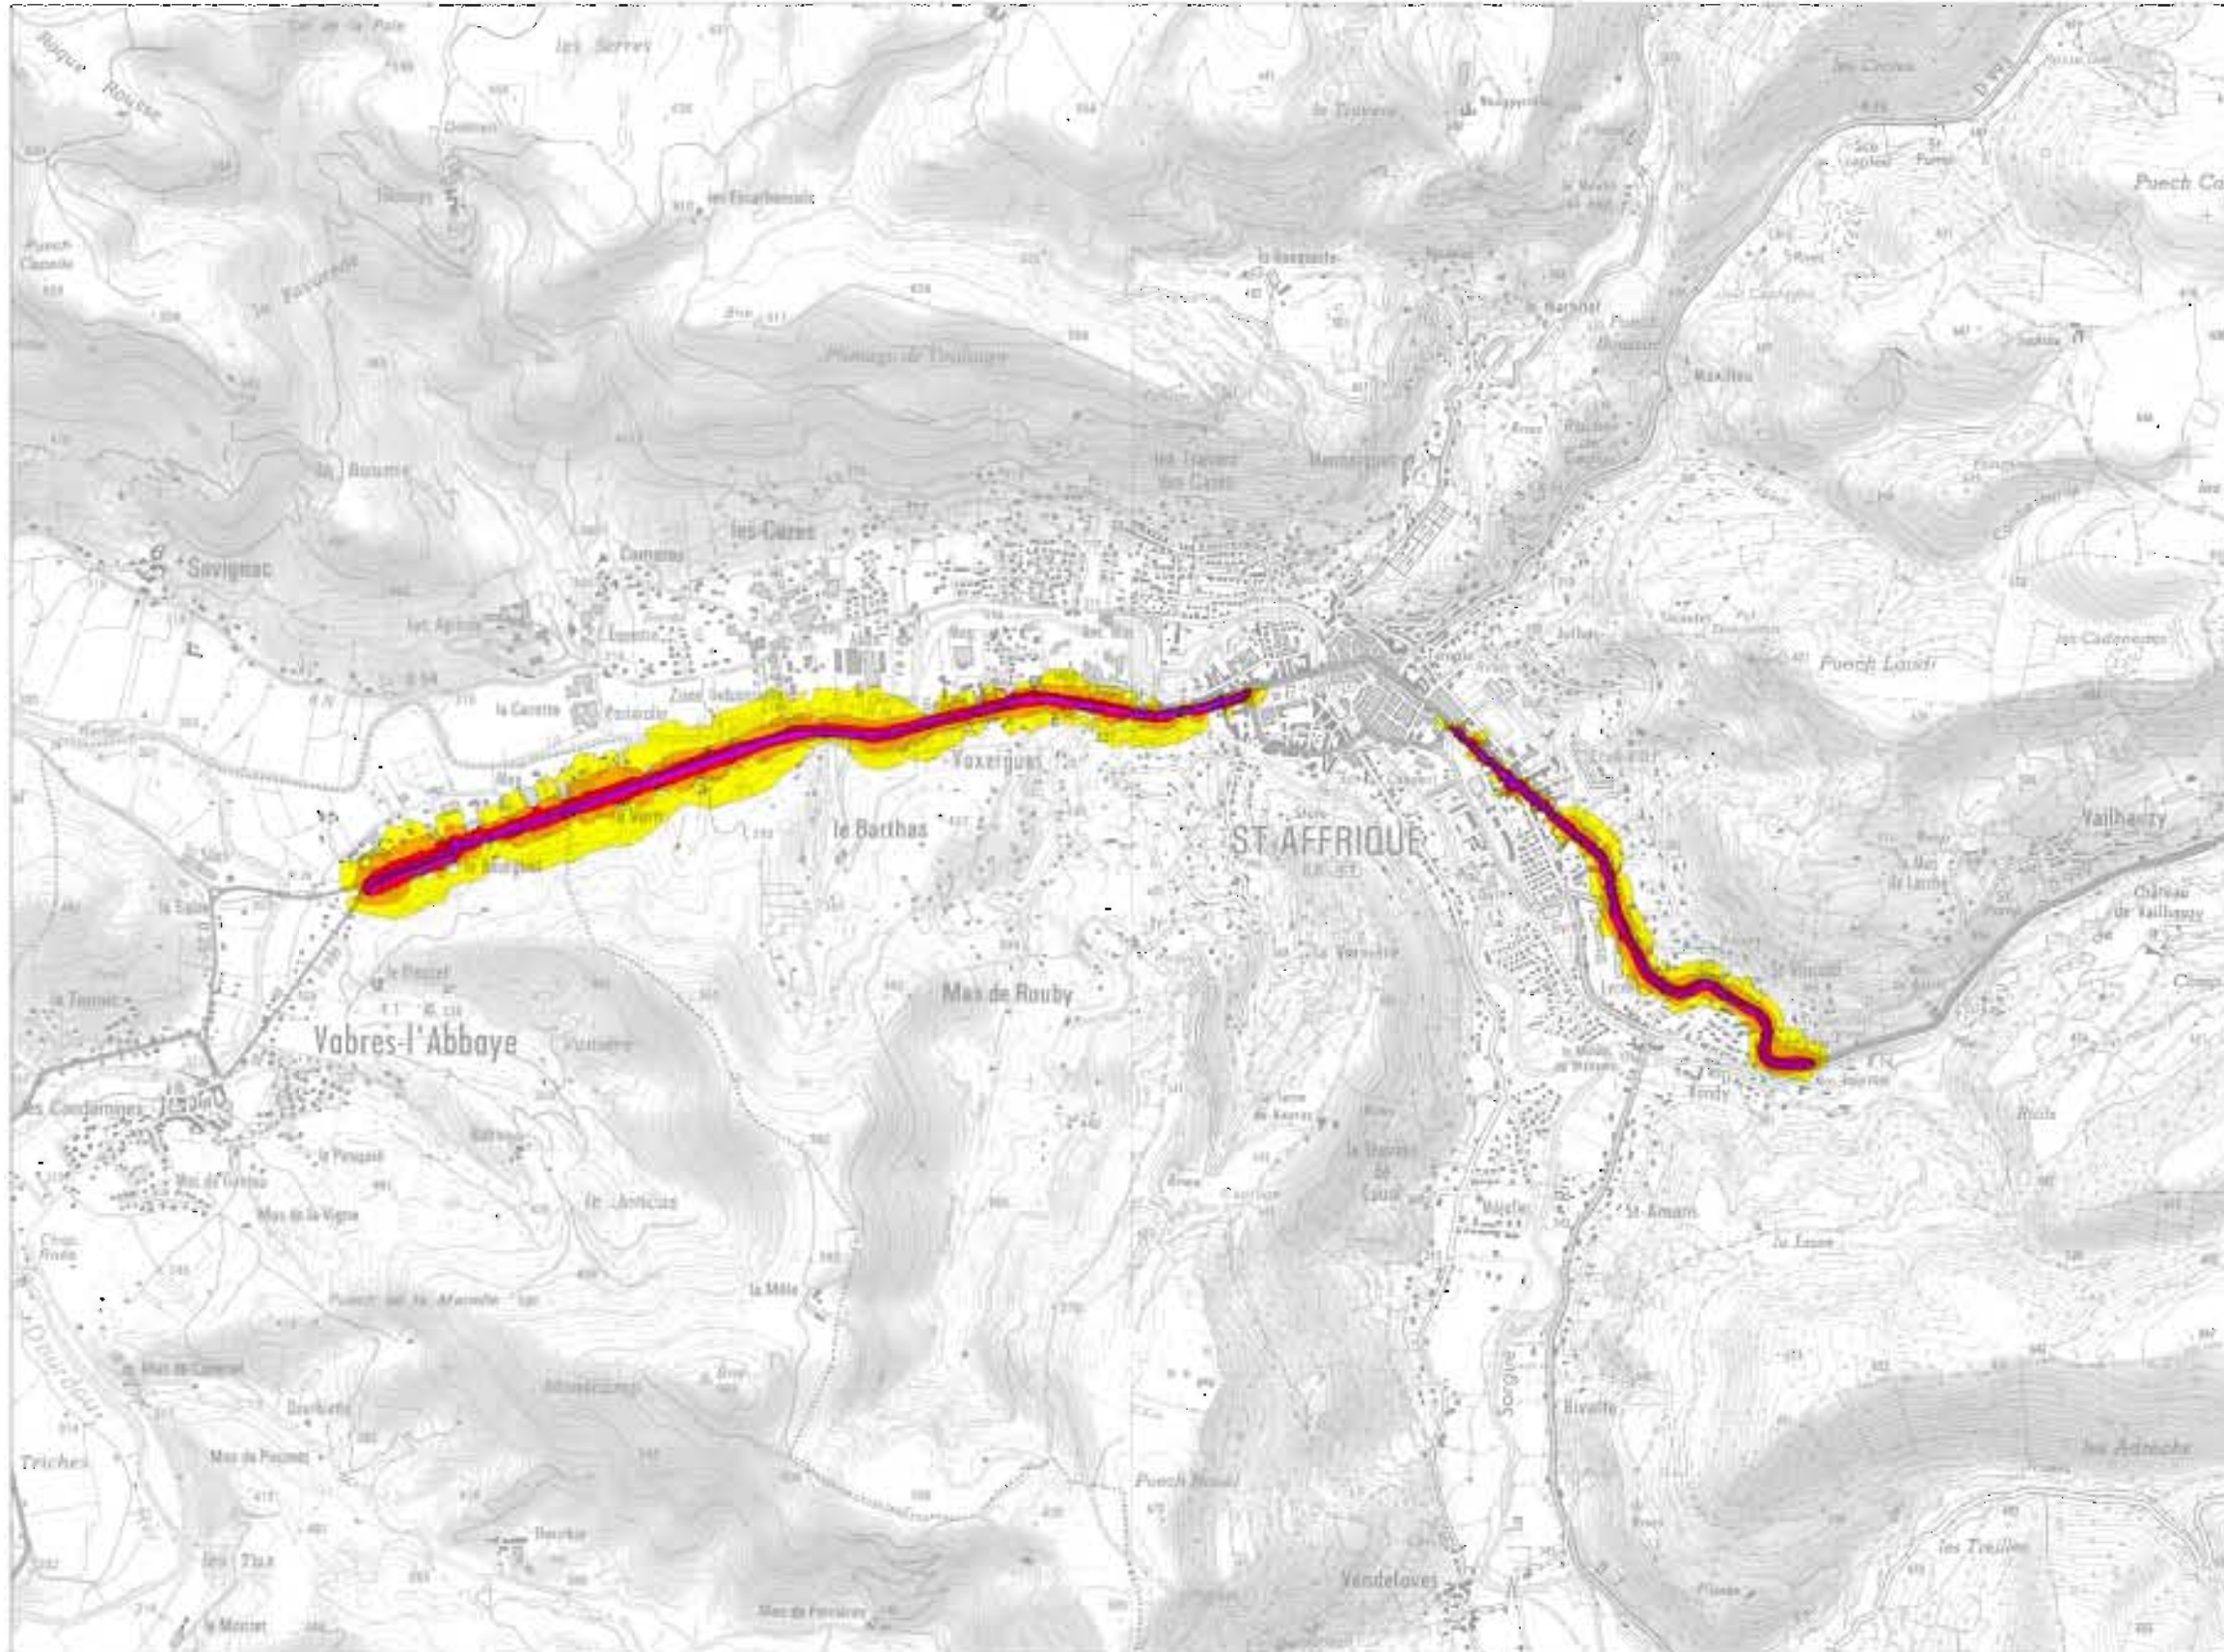

TYPE A
Lden (Jour/Soir/Nuit)

RD999

LOCALISATION PLANCHE 11