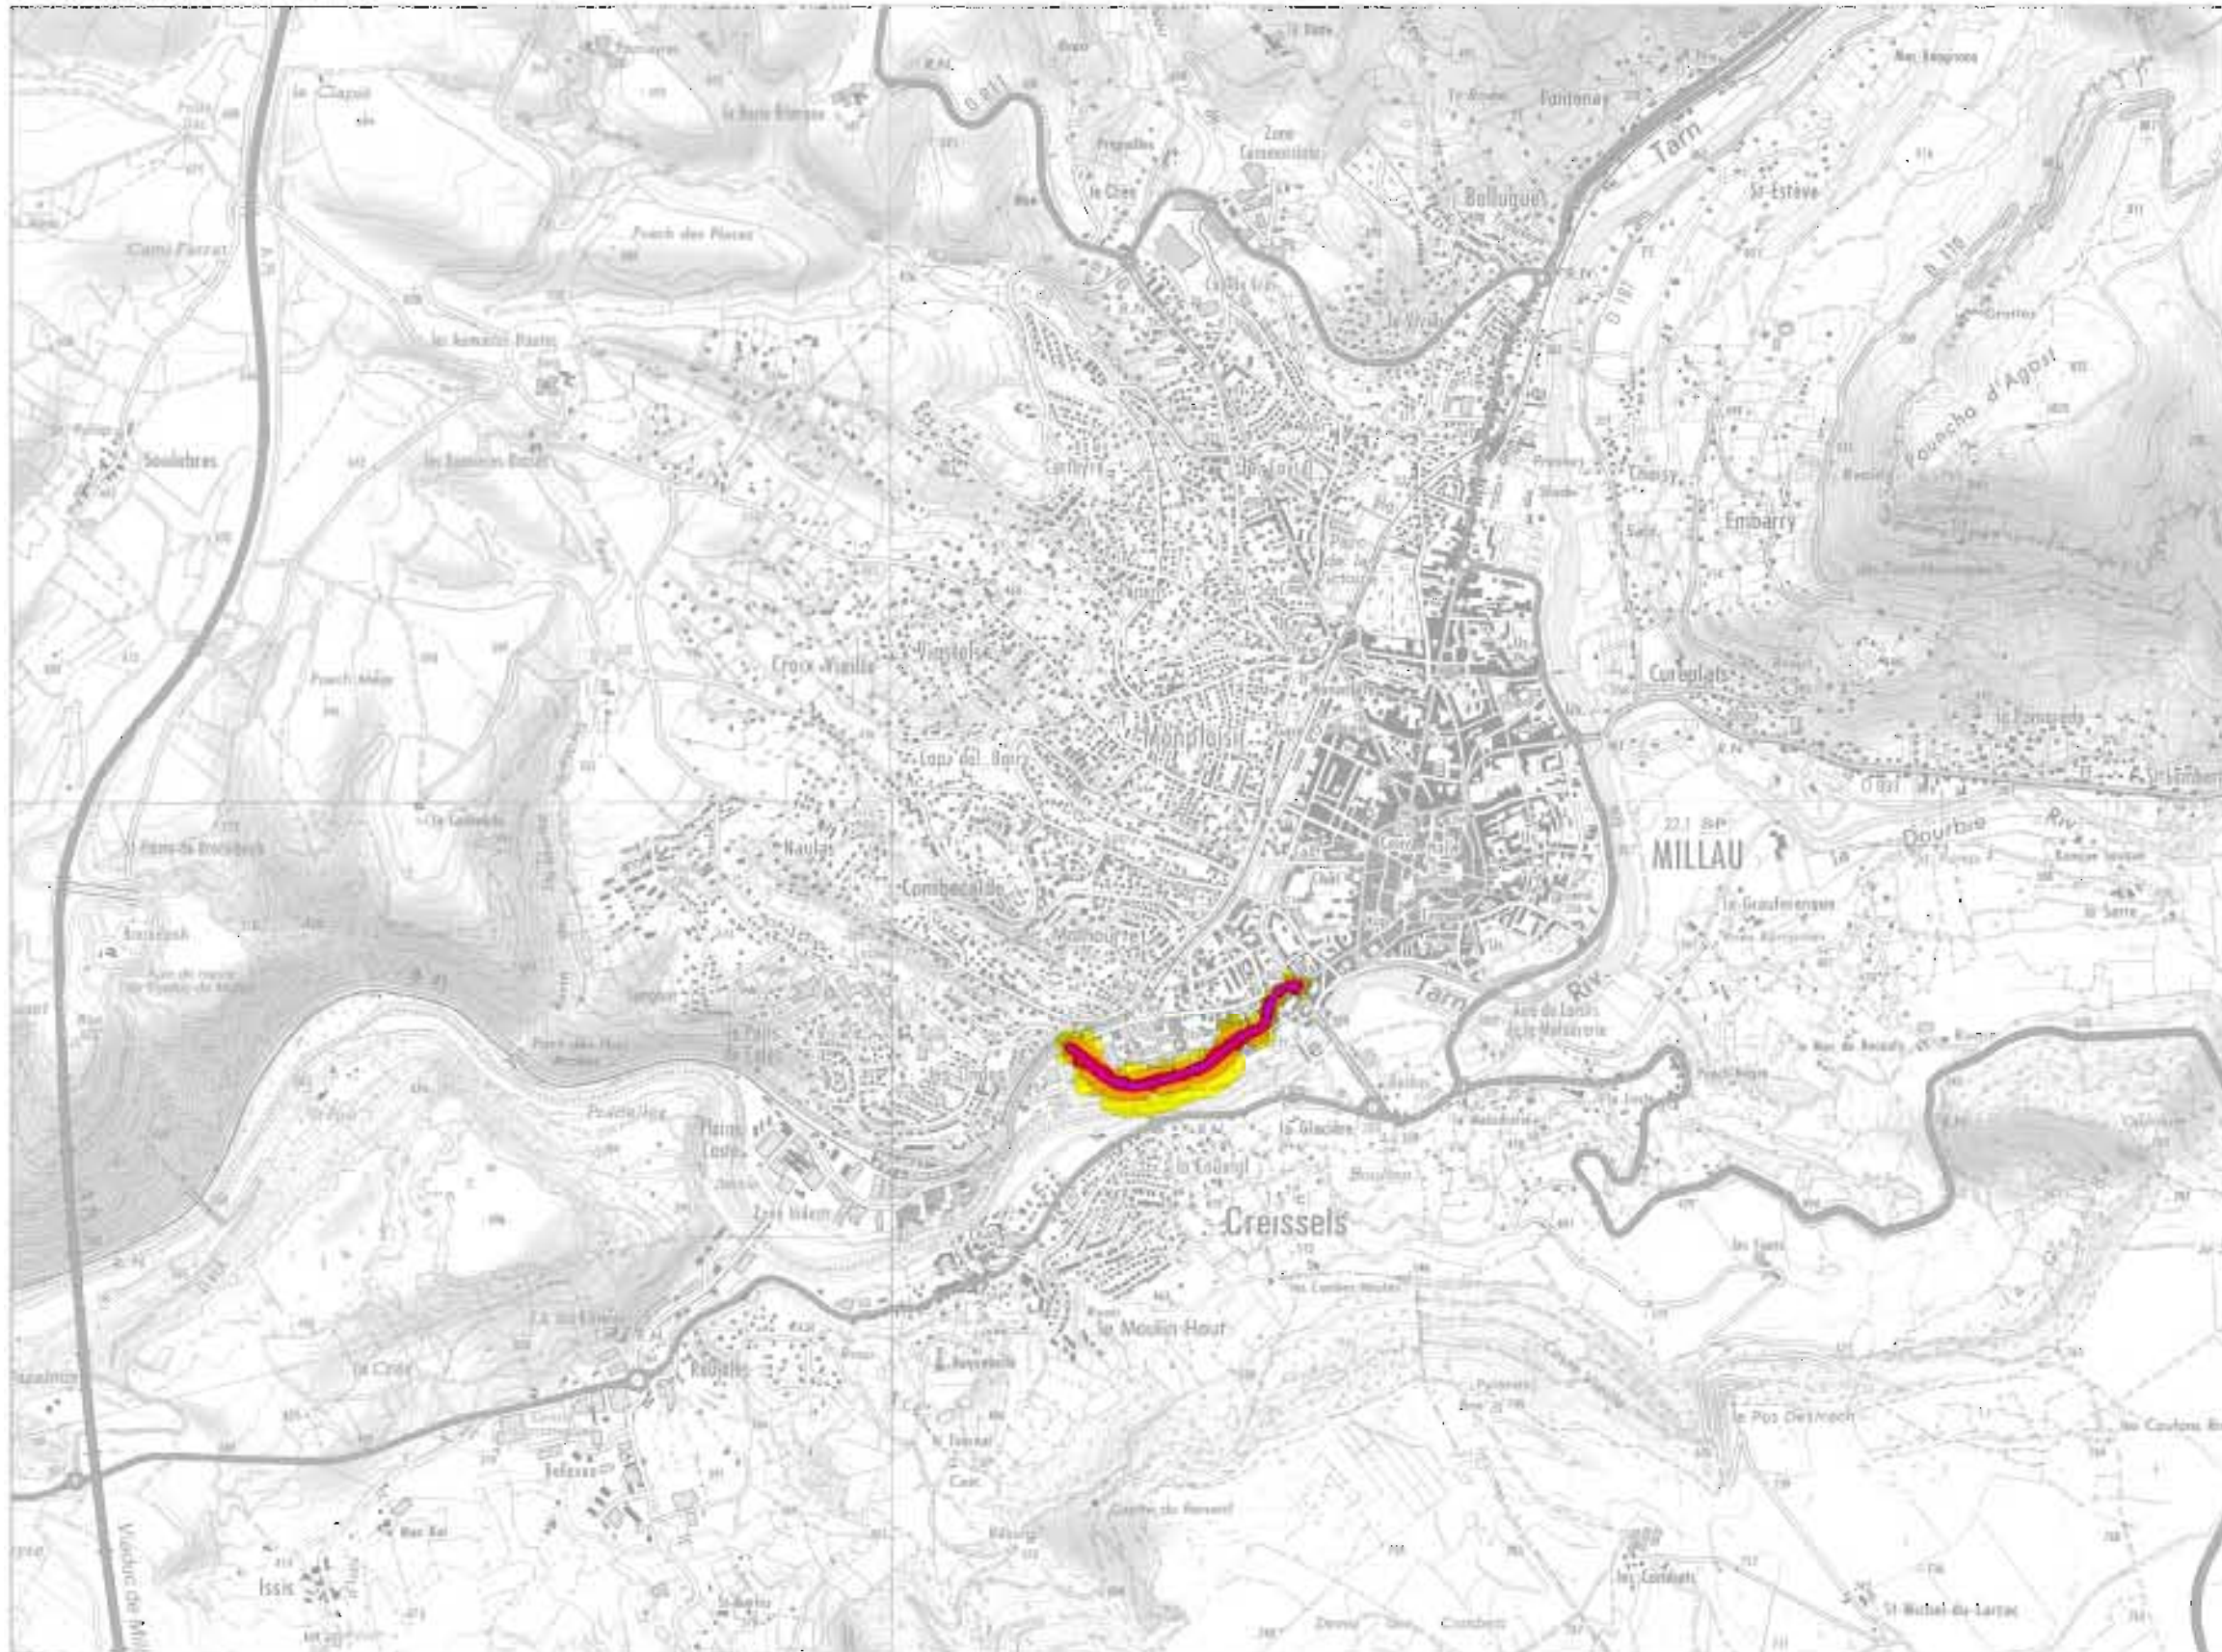

TYPE A
Lden (Jour/Soir/Nuit)

RD41

LOCALISATION PLANCHE 10