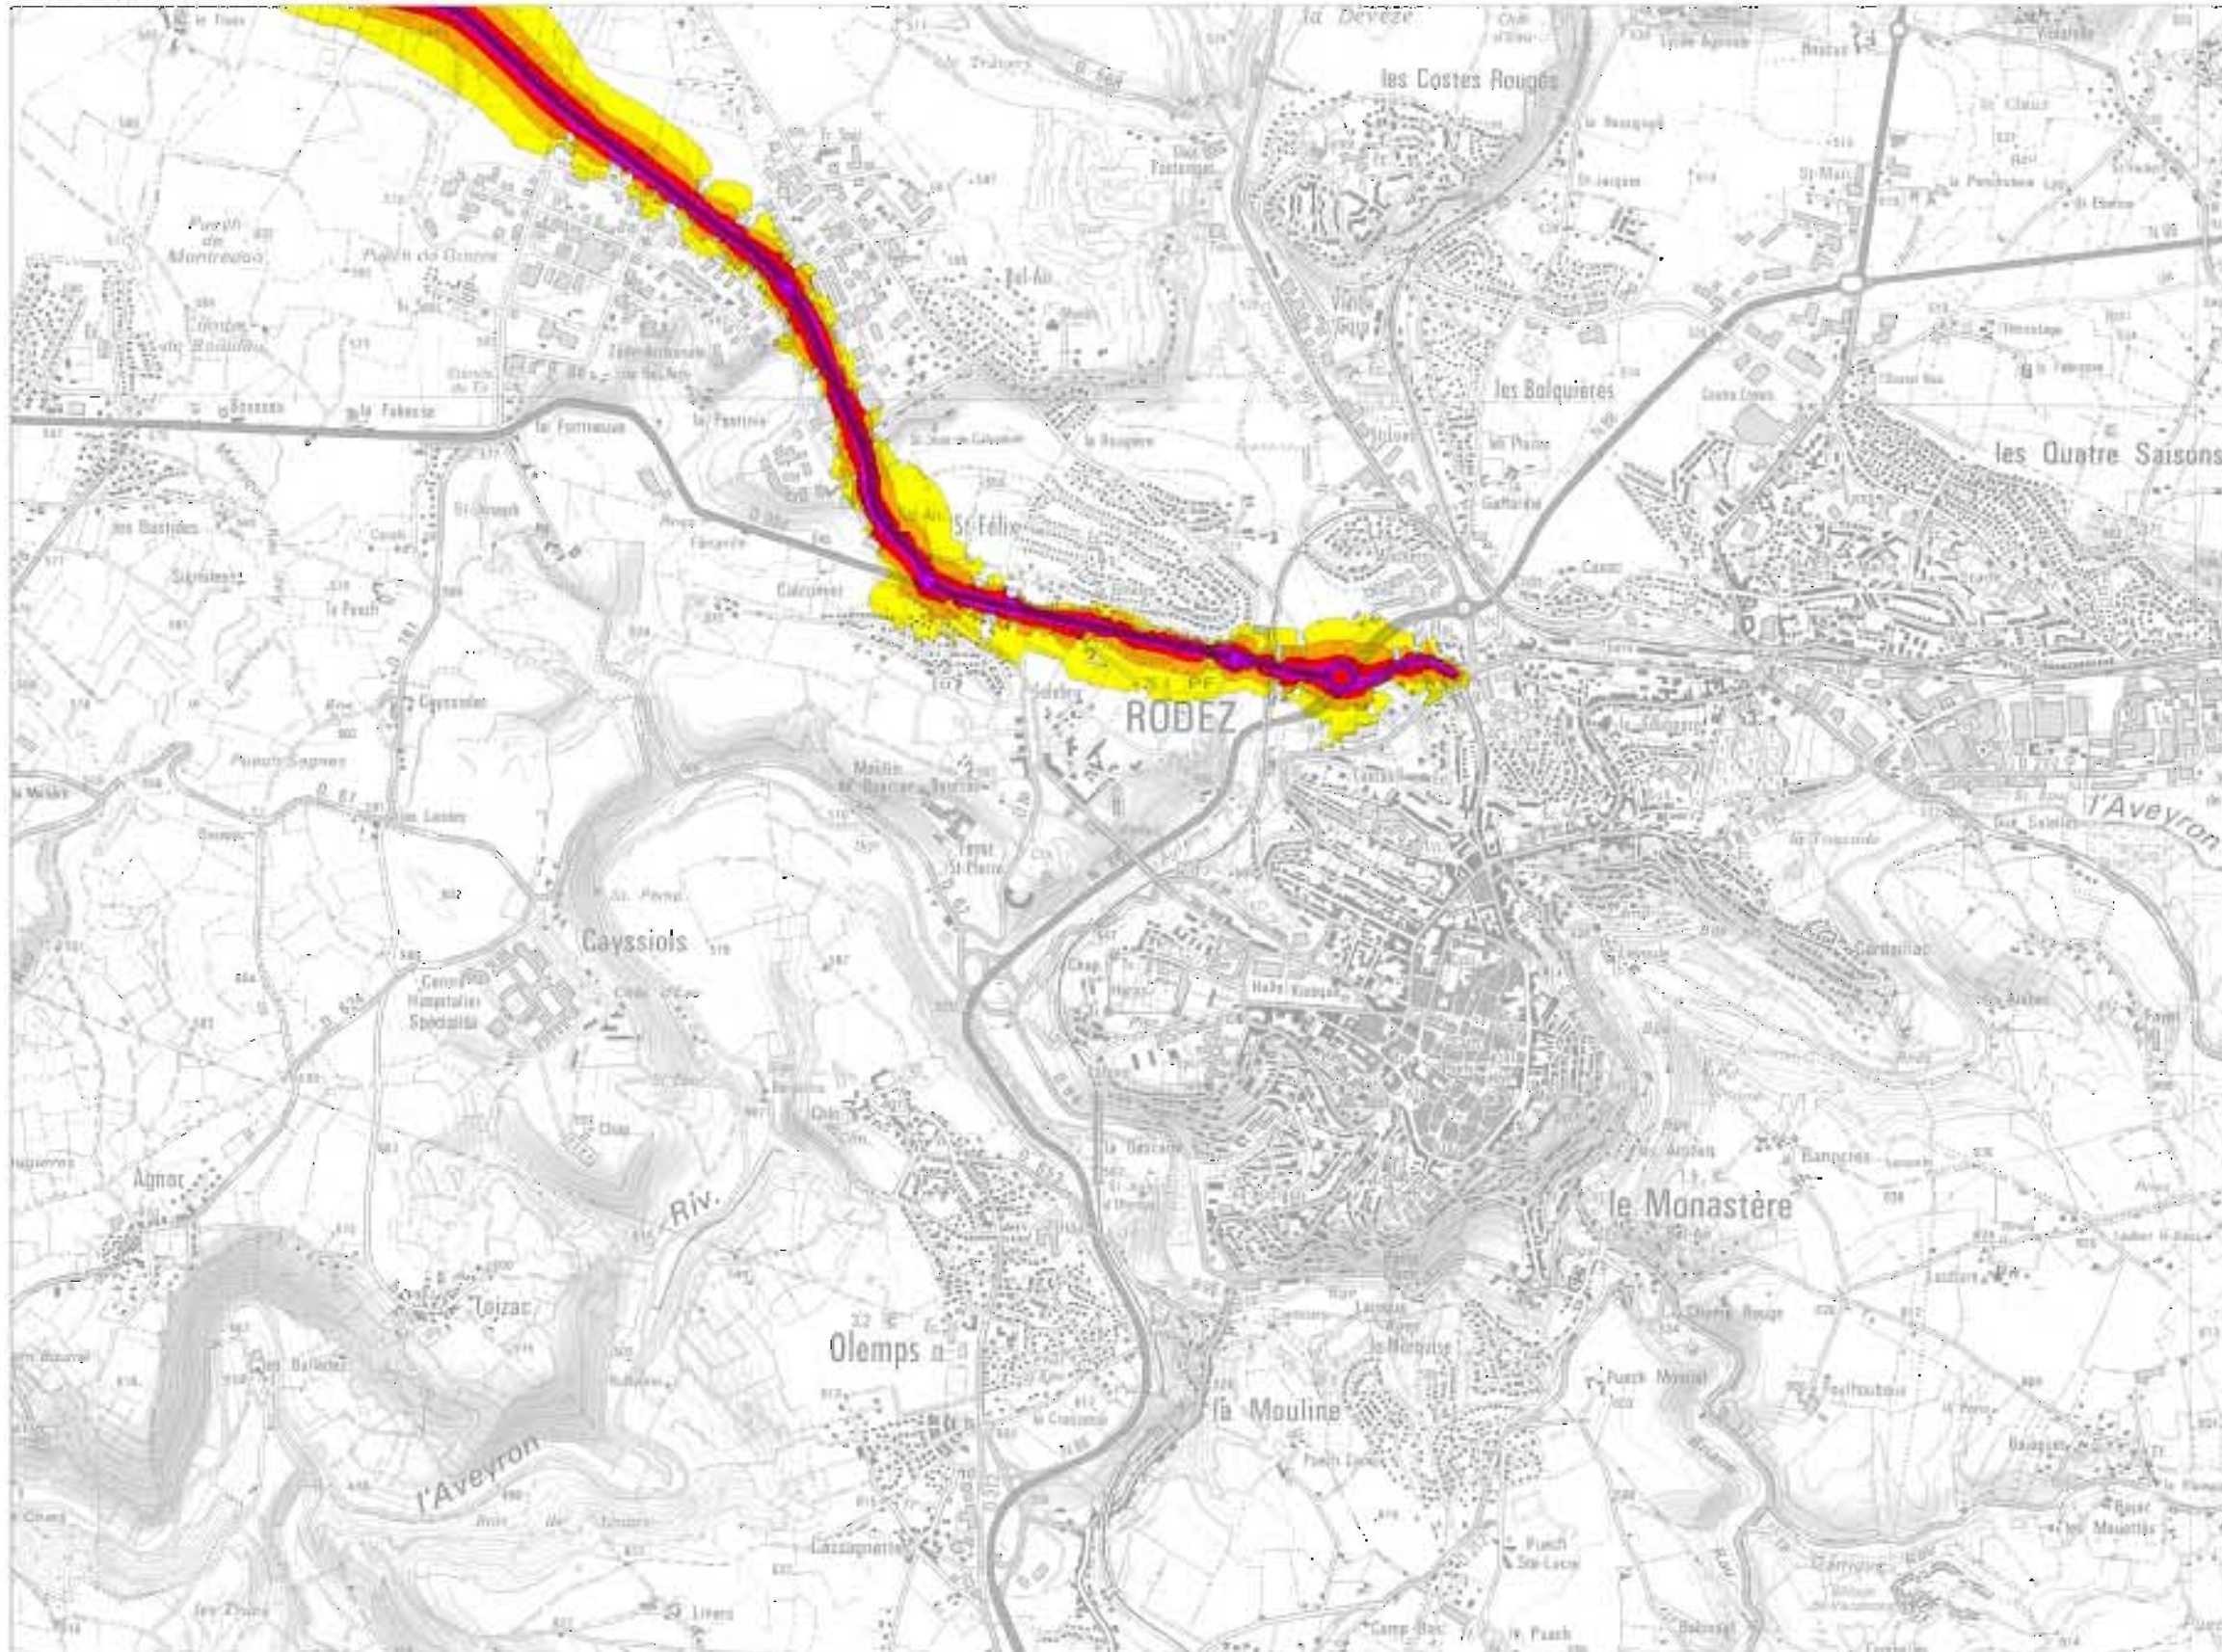

TYPE A
Lden (Jour/Soir/Nuit)

RD840

LOCALISATION PLANCHE | 5