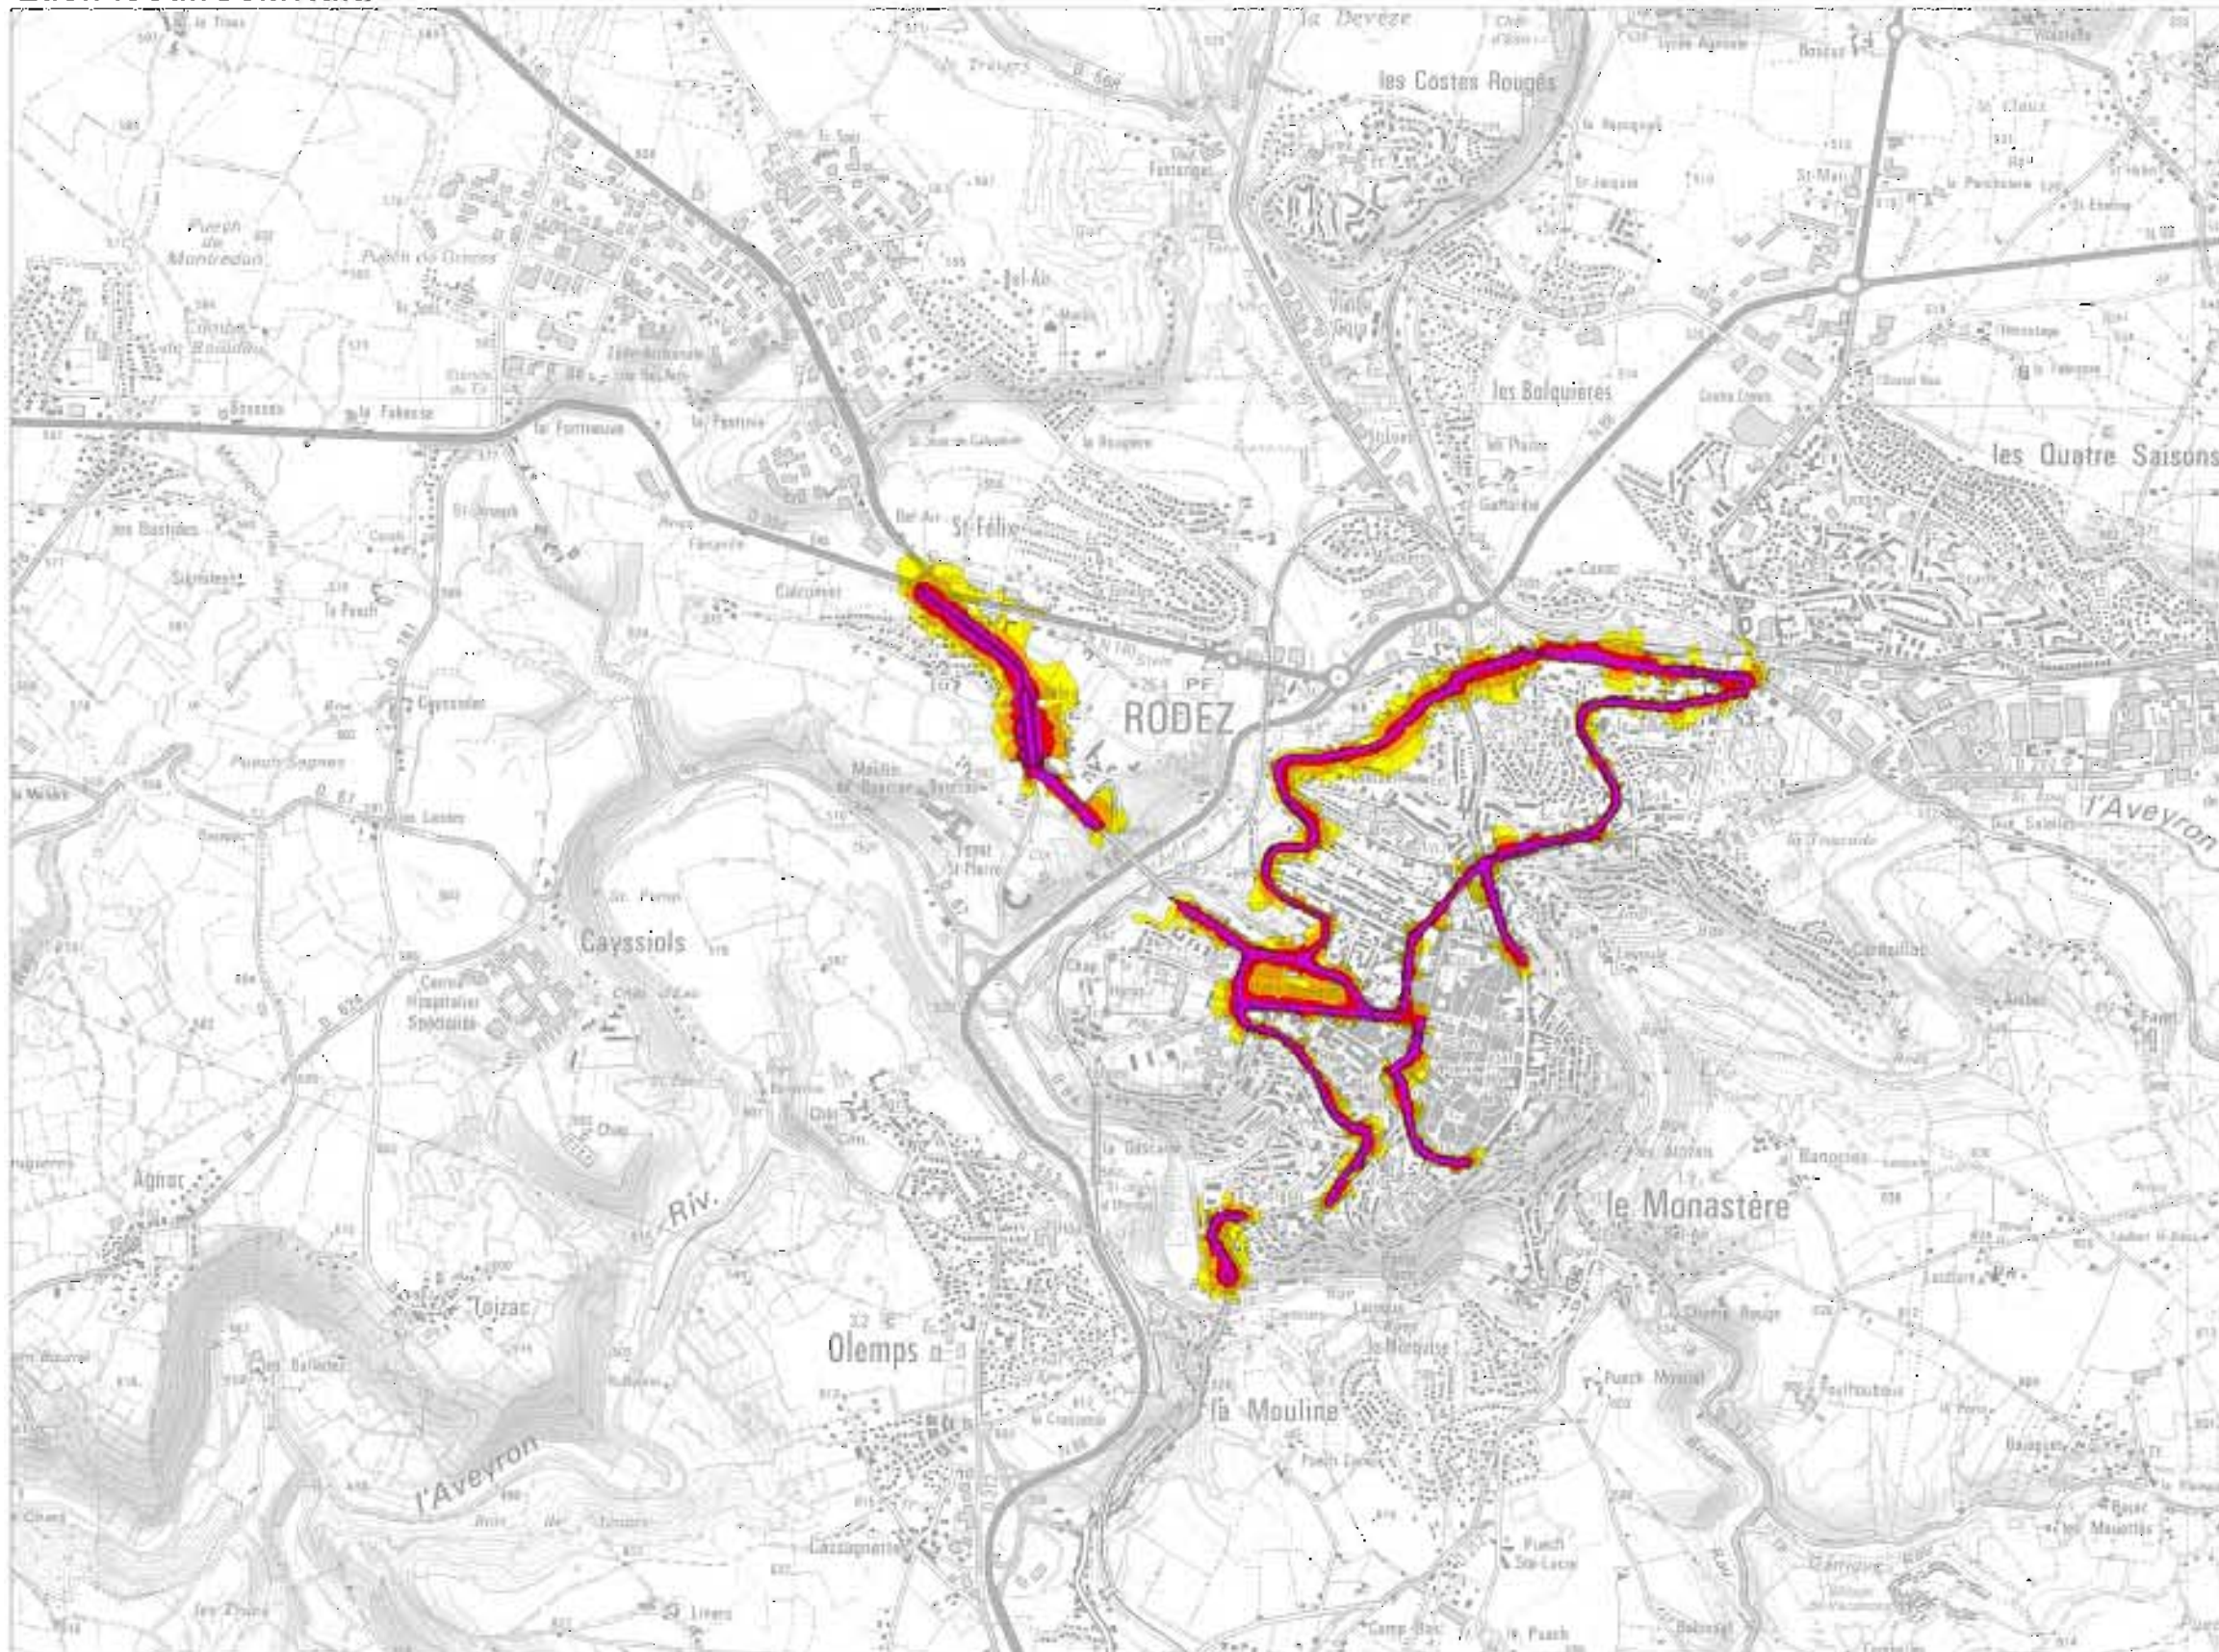

TYPE A
Lden (Jour/Soir/Nuit)

RODEZ	
Voies Communales	
LOCALISATION PLANCHE	5