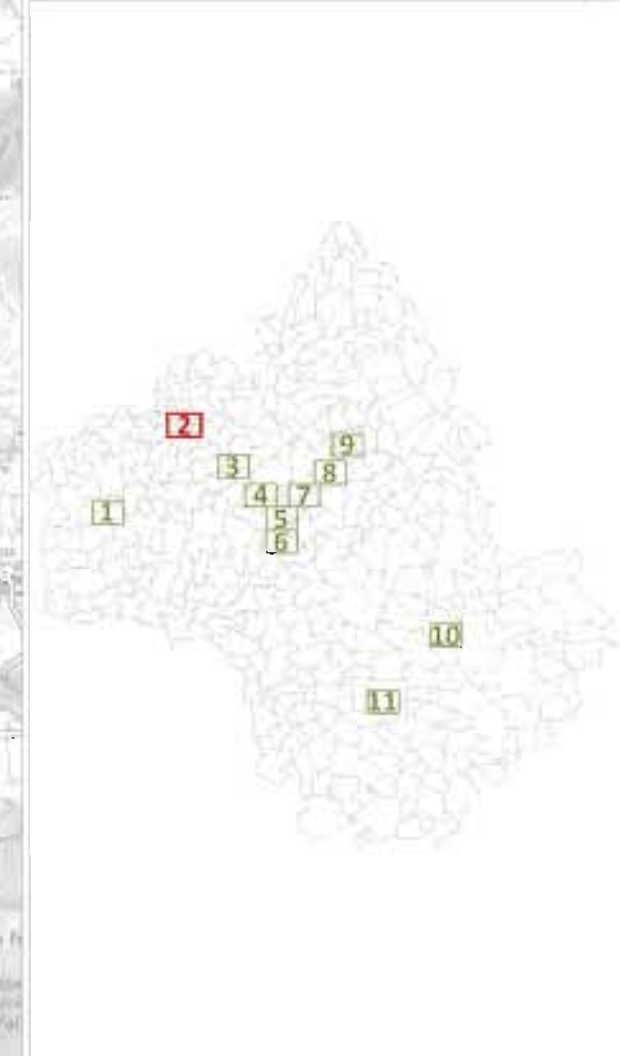

Echelle : 1/25 000

LEGENDE

Niveau sonore Lden en dB(A)	Couleur associée
55 - 60	Yellow
60 - 65	Orange
65 - 70	Red
70 - 75	Purple
> 75	Dark Purple

MODELE CADNAA

CadnaA® - v 3.71.125
Options BMP-XL-Mithra