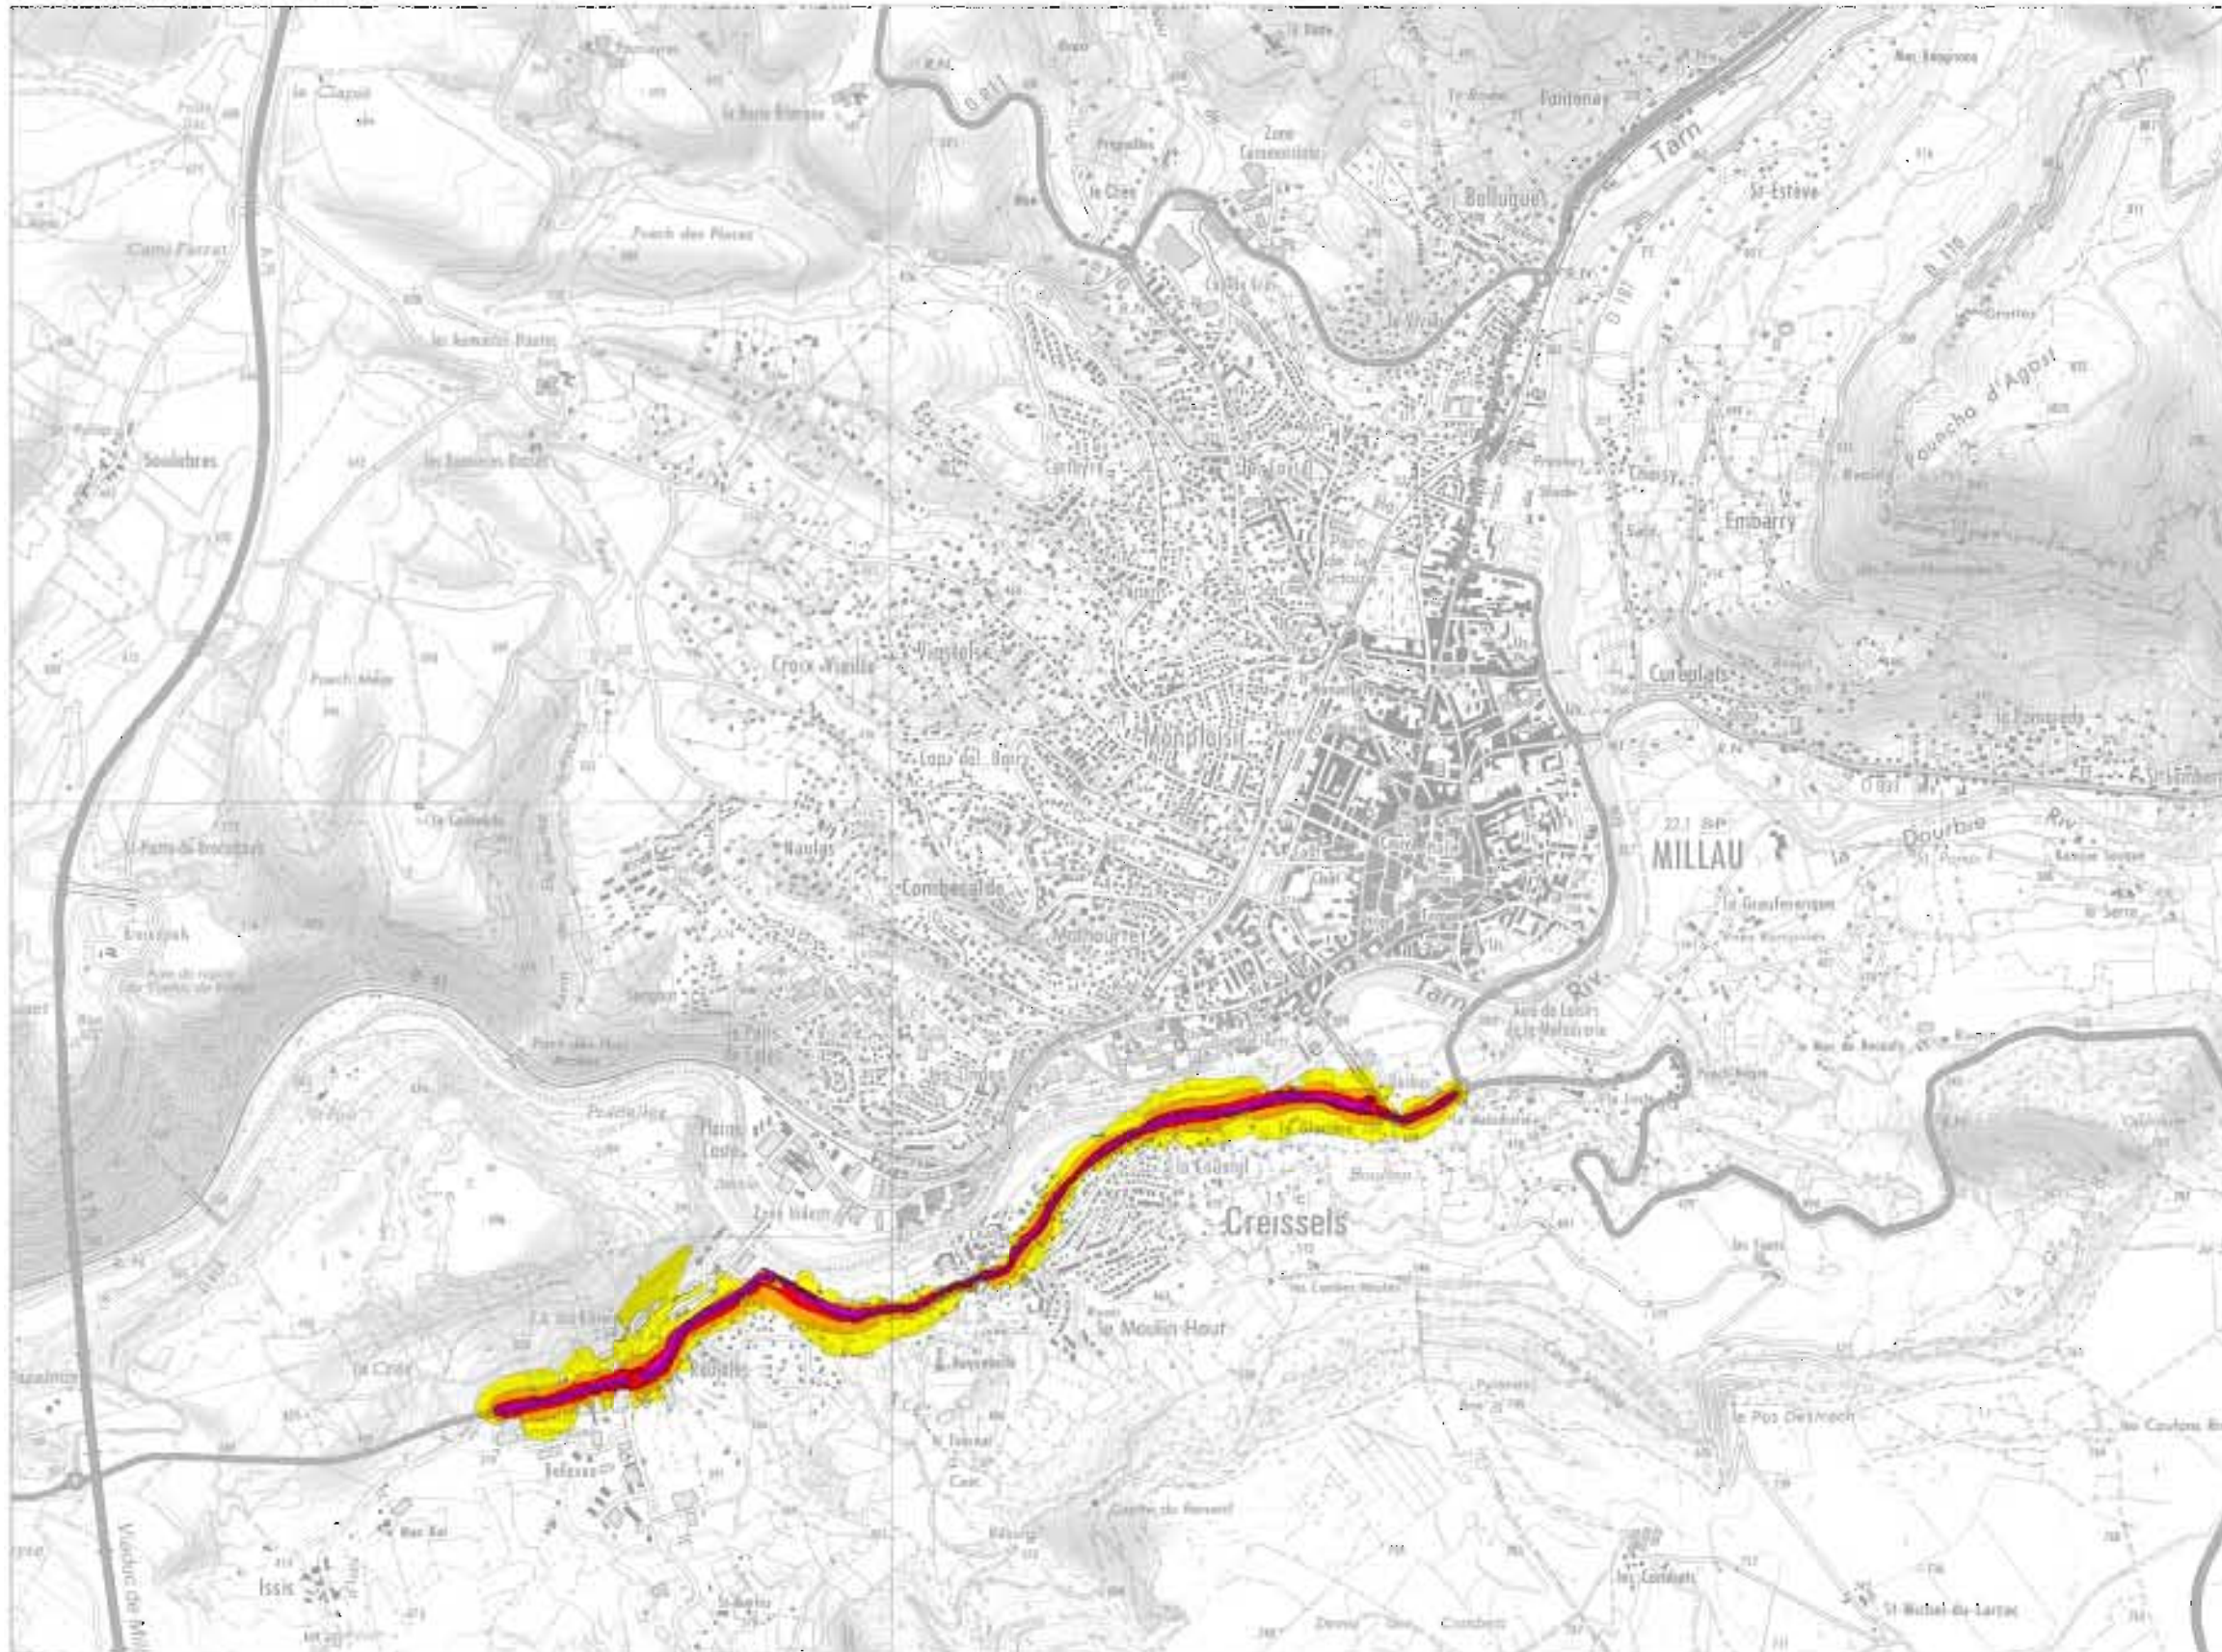

TYPE A
Lden (Jour/Soir/Nuit)

RD992

LOCALISATION PLANCHE 10